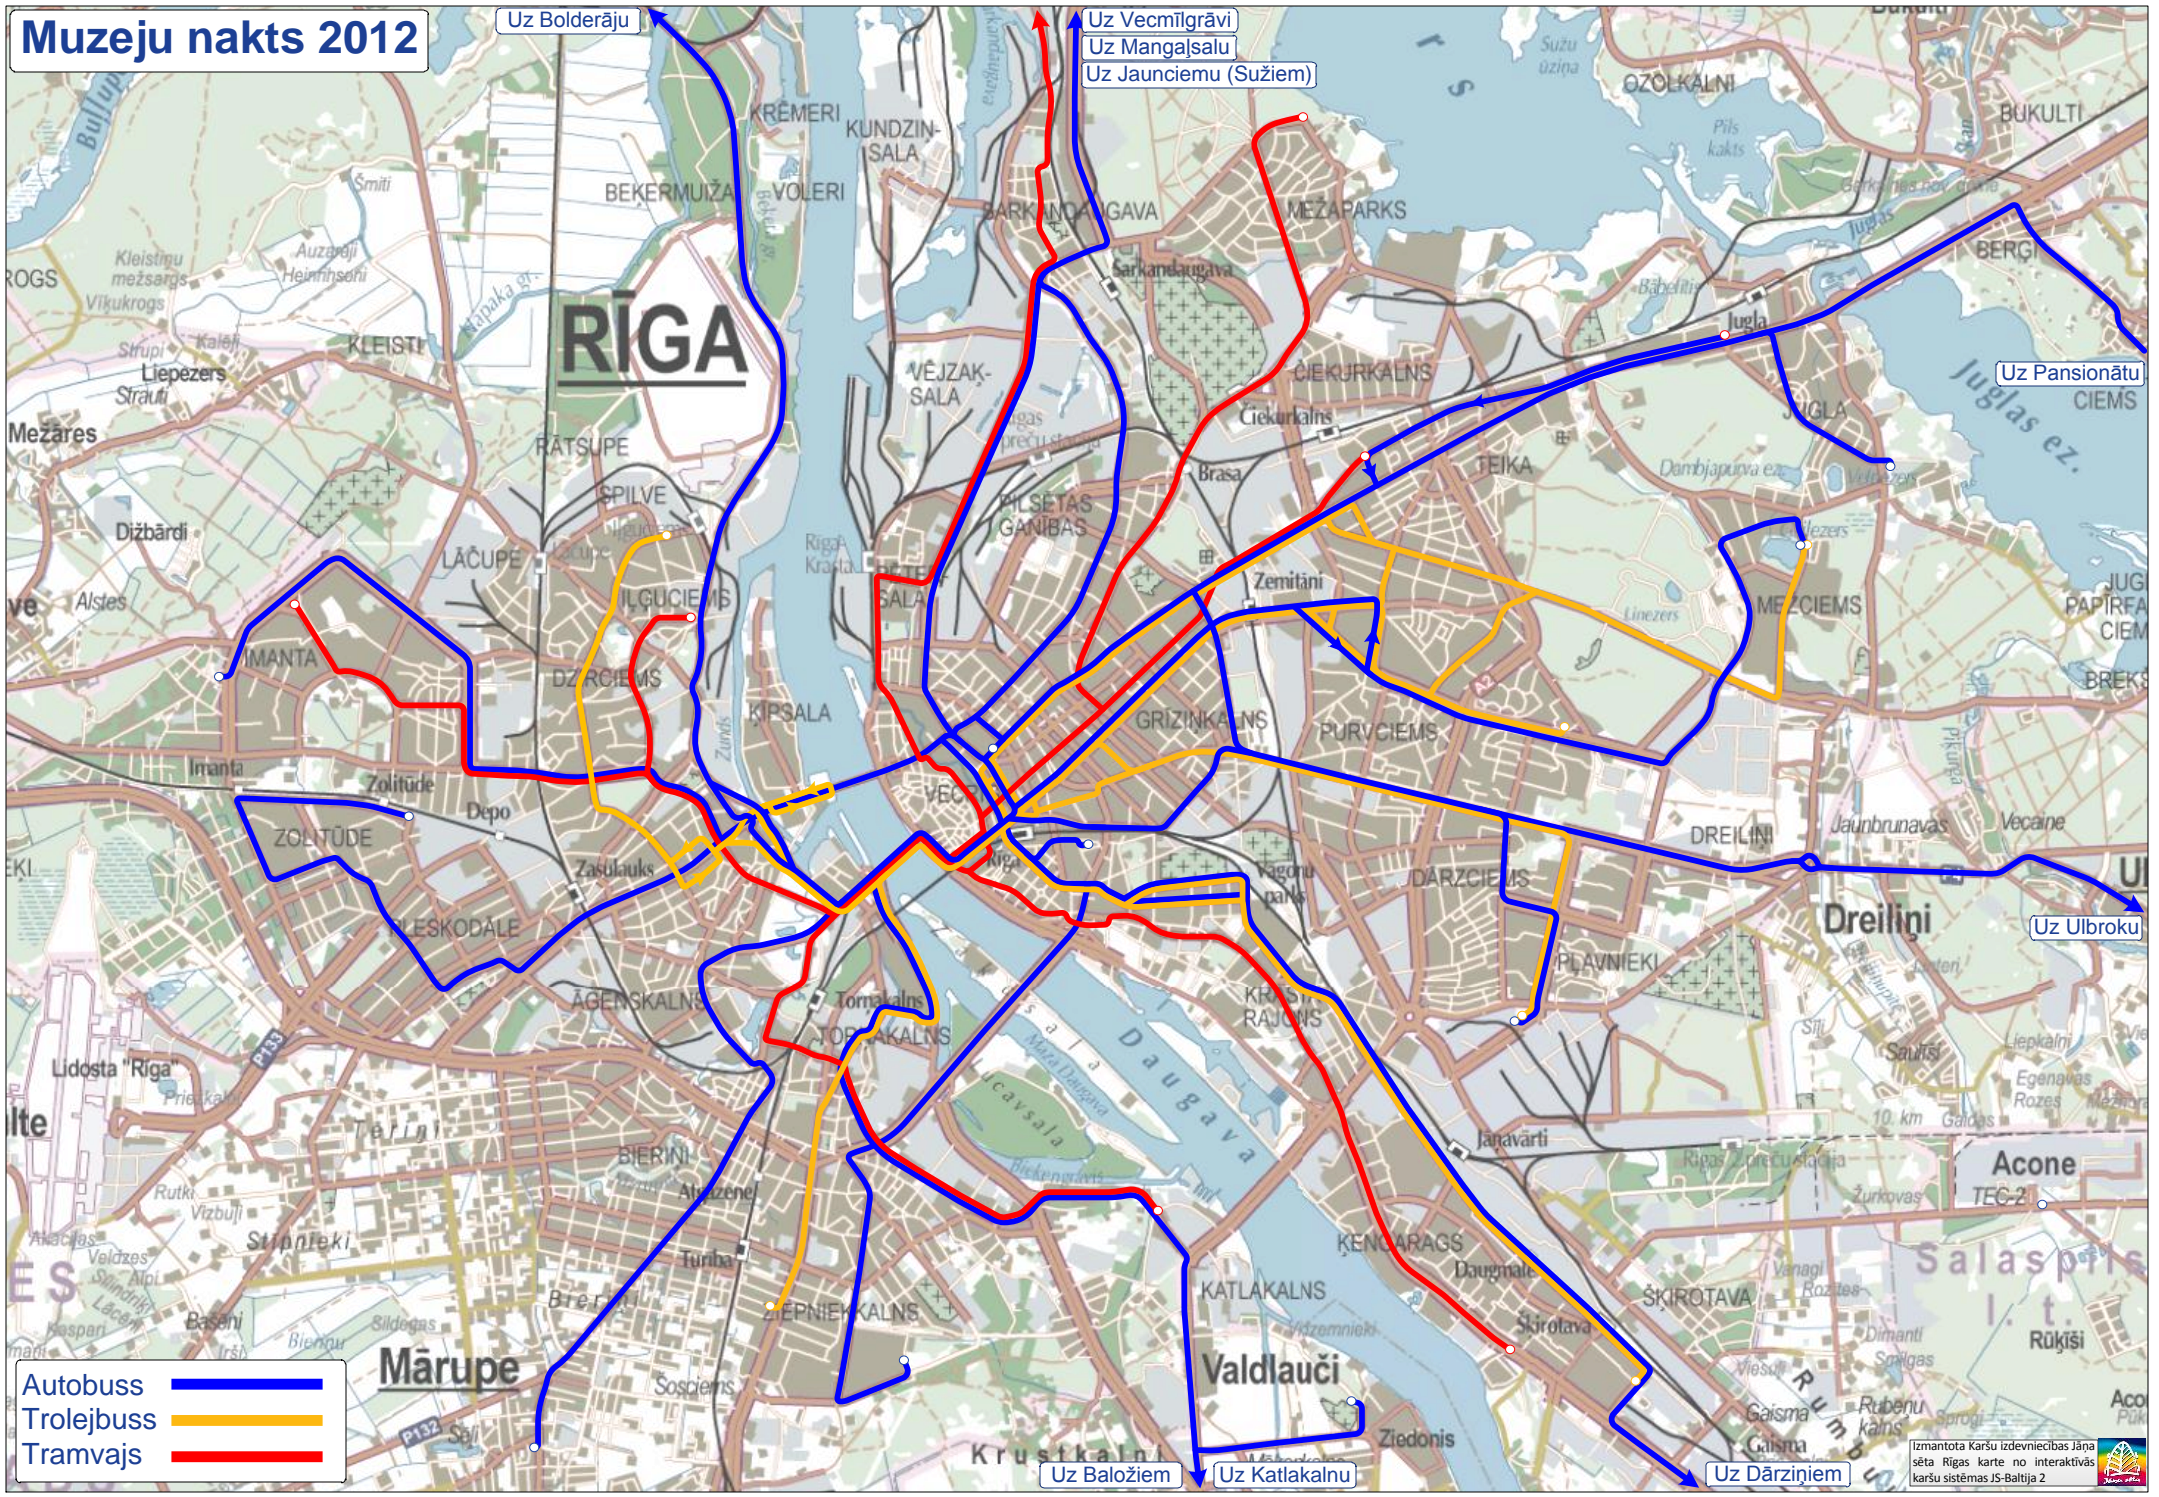

Muzeju nakts 2012

- Autobuss —
- Trolejbuss —
- Tramvajs —

Uz Bolderāju

Uz Vecmīlgrāvi
Uz Mangalsalu
Uz Jaunciemu (Sužiem)

Uz Pansionātu
CIEMS

Uz Ulbroku

Uz Baložiem

Uz Katlakalnu

Uz Dārziņiem

Izmantota Karšu izdevniecības Jāņa
sēta Rīgas karte no interaktīvas
karšu sistēmas JS-Baltija 2