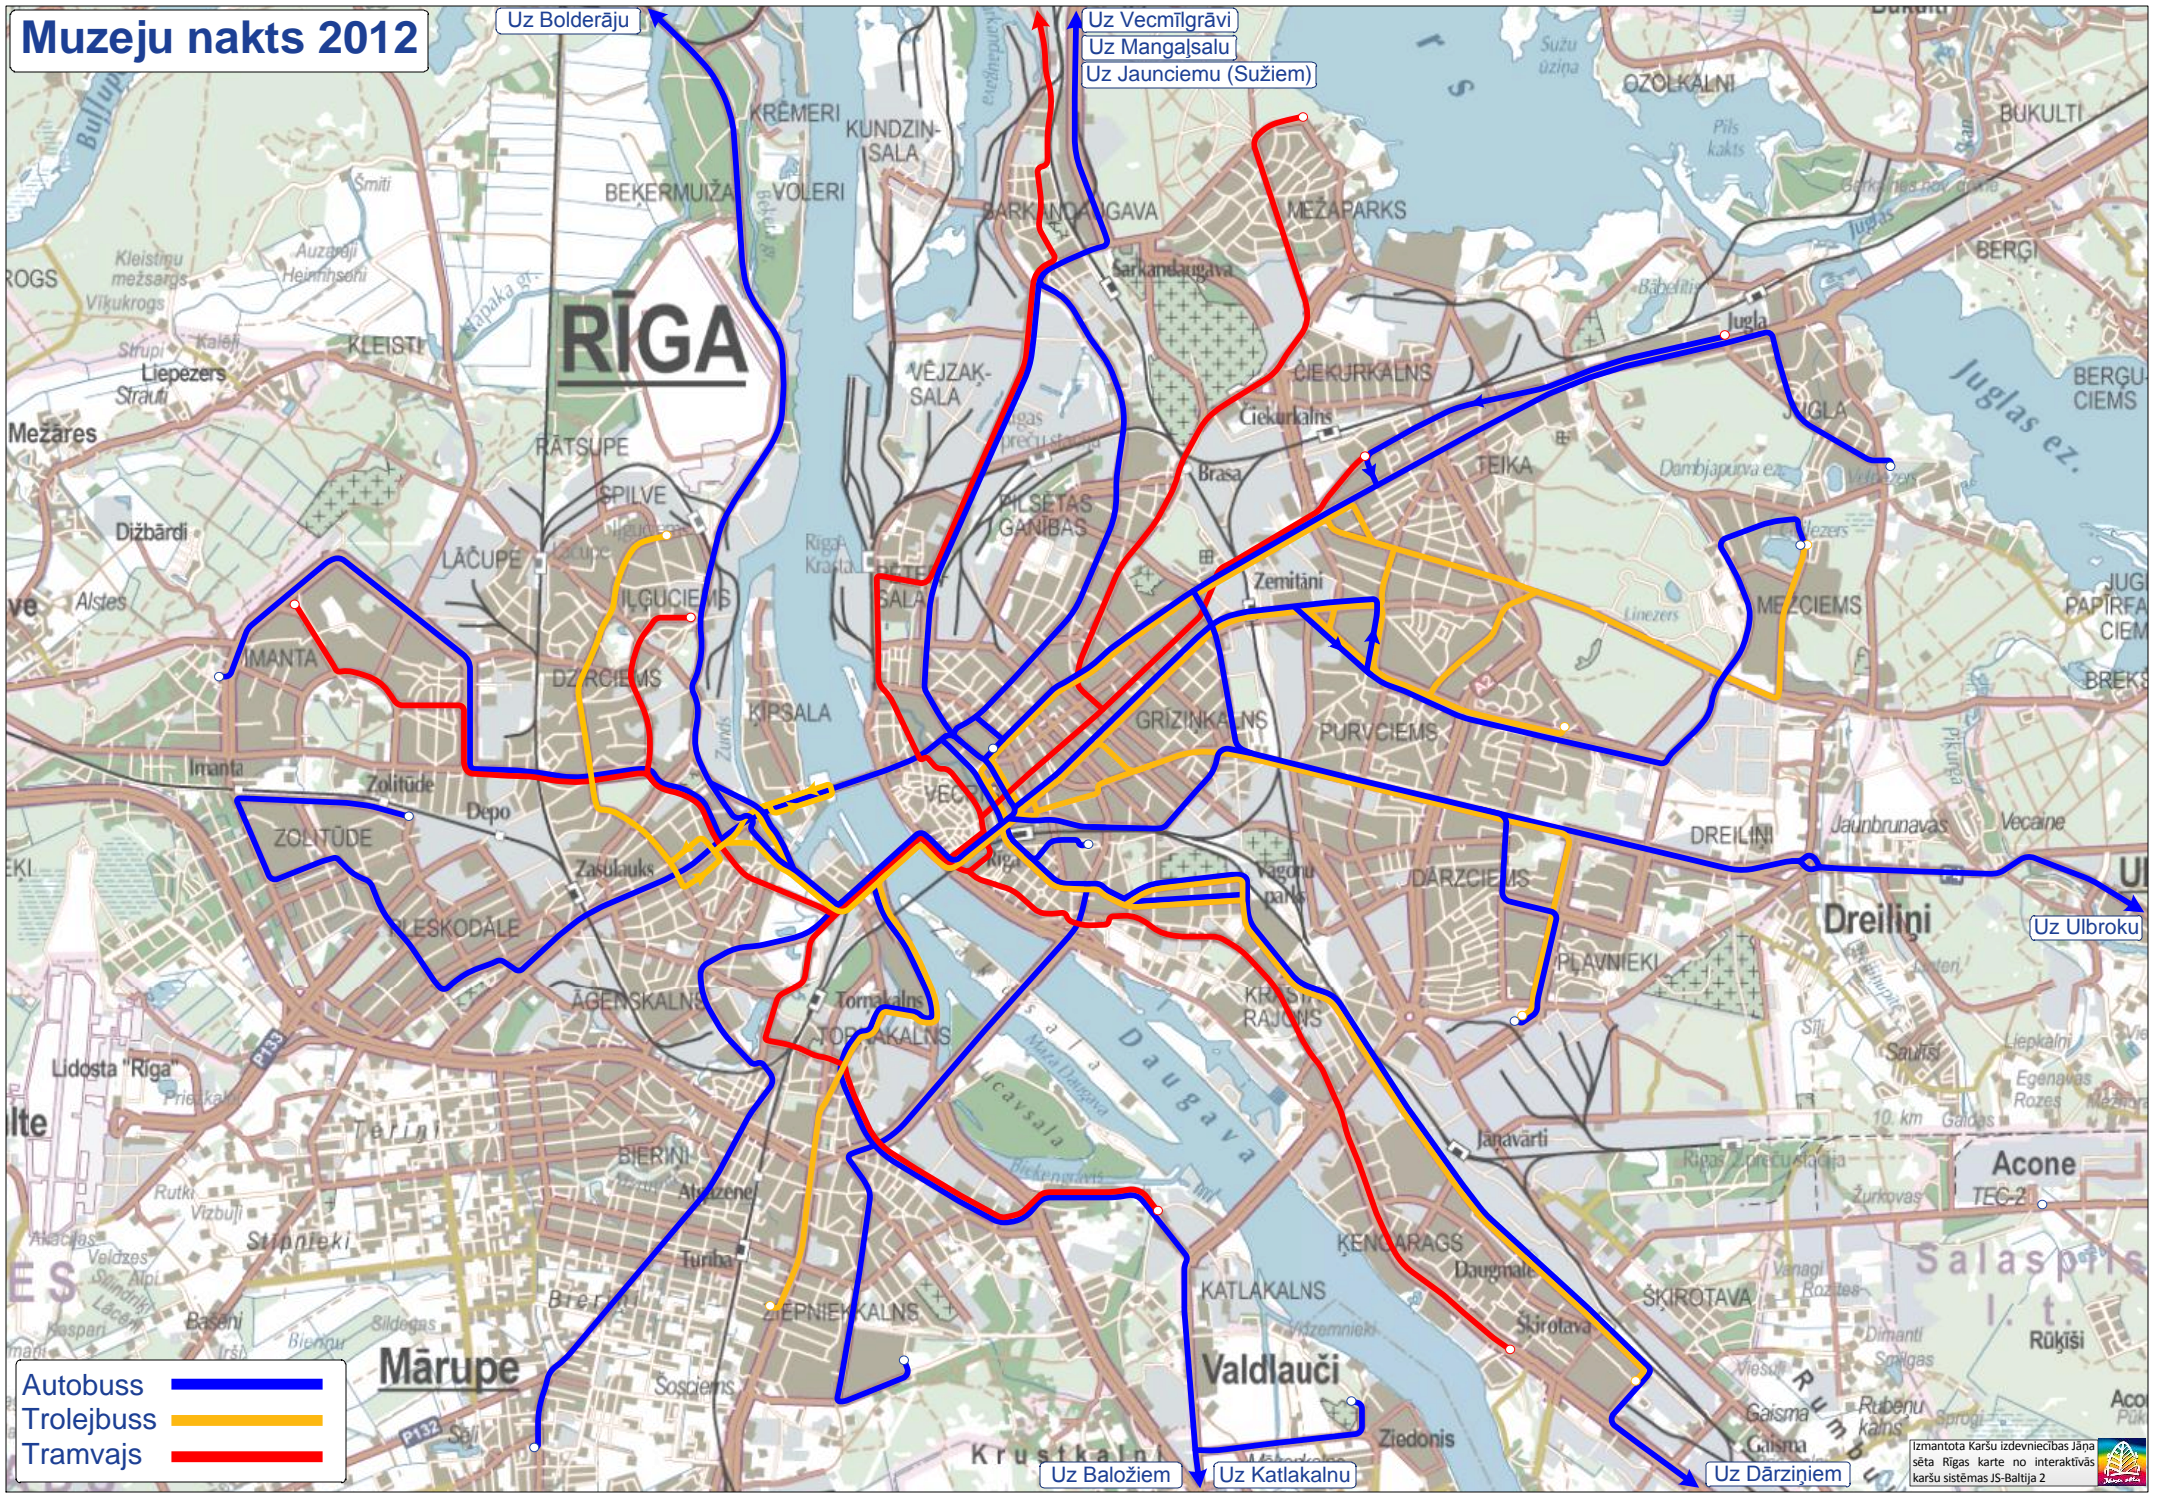

Muzeju nakts 2012

Autobuss
Trolejbuss
Tramvajs

Izmantota Karšu izdevniecības Jāņa Sēta Rīgas karte no interaktīvas karšu sistēmas JS-Baltija 2