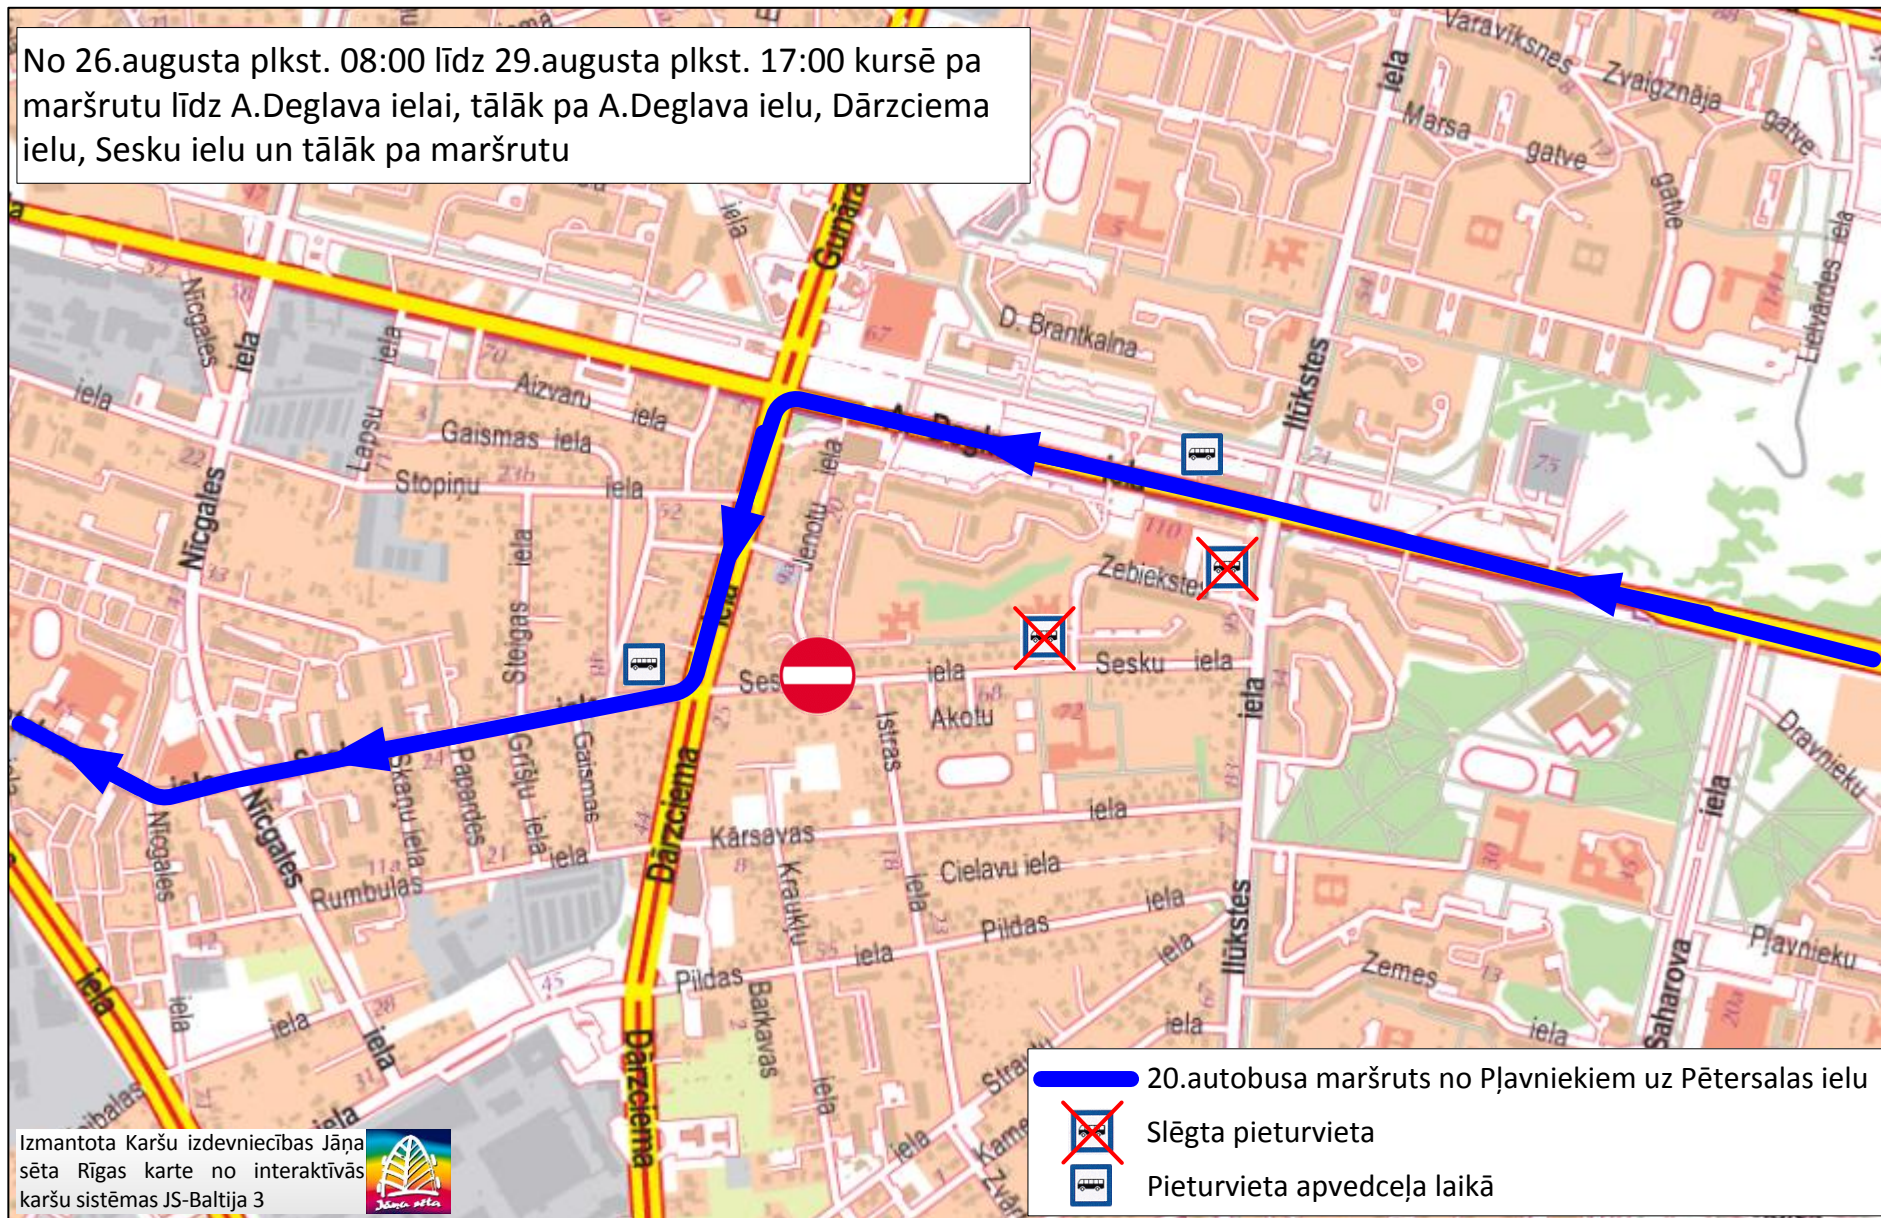

20.maršruta autobuss virzienā no Pļavnieku kapiem uz Pētersalas ielu

No 26.augusta plkst. 08:00 līdz 29.augusta plkst. 17:00 kursē pa maršrutu līdz A.Deglava ielai, tālāk pa A.Deglava ielu, Dārziema ielu, Sesku ielu un tālāk pa maršrutu

Izmantota Karšu izdevniecības Jāņa sēta Rīgas karte no interaktīvās karšu sistēmas JS-Baltija 3