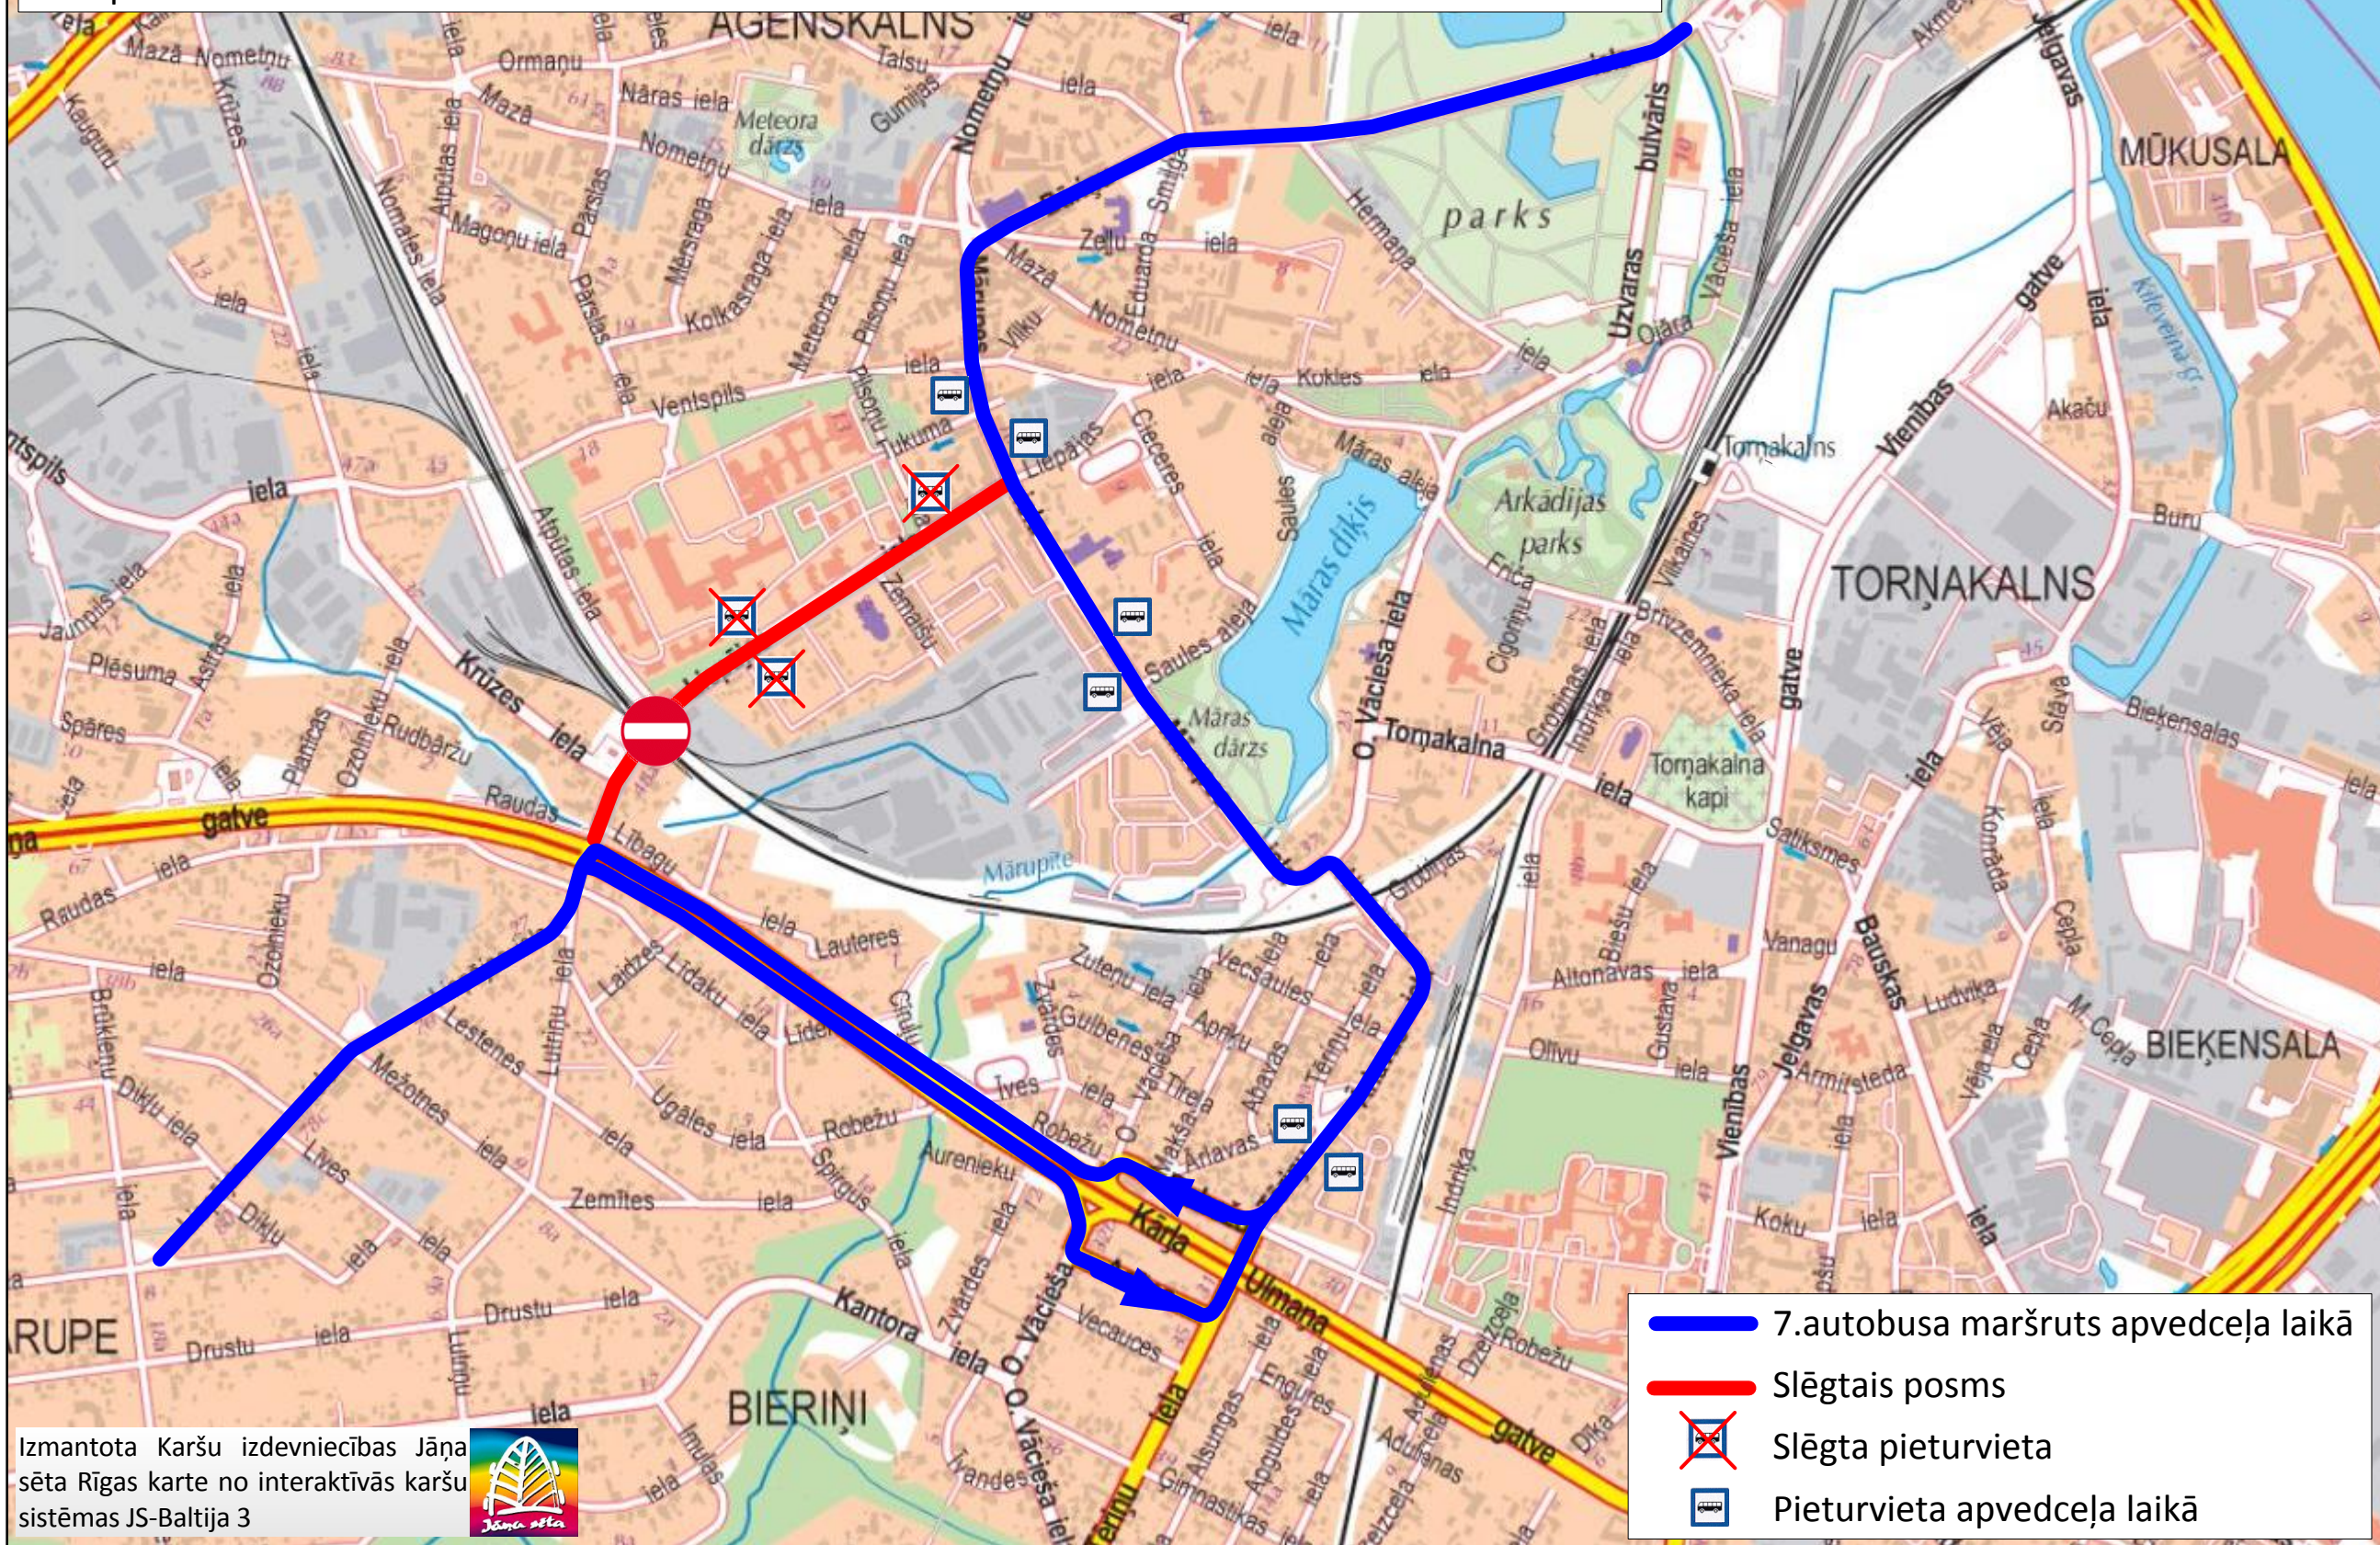

## 7.autobusa maršruts no 23.08.2014 līdz 27.08.2014.

**Virzienā no Abrenes ielas:** kursē pa maršrutu līdz Mārupes ielai, tālāk pa Mārupes ielu, O.Vācieša ielu, Altonovas ielu, Ārlavas ielu, Tēriņu ielu, Robežu ielu, K.Ulmaņa gatvi līdz Liepājas ielai un tālāk pa maršrutu

**Virzienā no Stīpniekiem:** kursē pa maršrutu līdz Liepājas ielai, tālāk pa Liepājas ielu, K.Ulmaņa gatvi, O.Vācieša ielu, Asītes ielu, Tēriņu ielu, Ārlavas ielu, Altonovas ielu, O.Vācieša ielu līdz Mārupes ielai un tālāk pa maršrutu

## 8.autobusa maršruts no no 23.08.2014 līdz 27.08.2014.

**Virzienā no Stacijas laukuma:** kursē pa maršrutu līdz Mārupes ielai, tālāk pa Mārupes ielu, O.Vācieša ielu, Altonovas ielu, Ārlavas ielu, Tēriņu ielu, Robežu ielu, K.Ulmaņa gatvi, Liepājas ielu līdz Krūzes ielai un tālāk pa maršrutu

**Virzienā no Zolitūdes:** kursē pa maršrutu līdz Krūzes ielai, tālāk pa Liepājas ielu, K.Ulmaņa gatvi, O.Vācieša ielu, Asītes ielu, Tēriņu ielu, Ārlavas ielu, Altonovas ielu, O.Vācieša ielu līdz Mārupes ielai un tālāk pa maršrutu