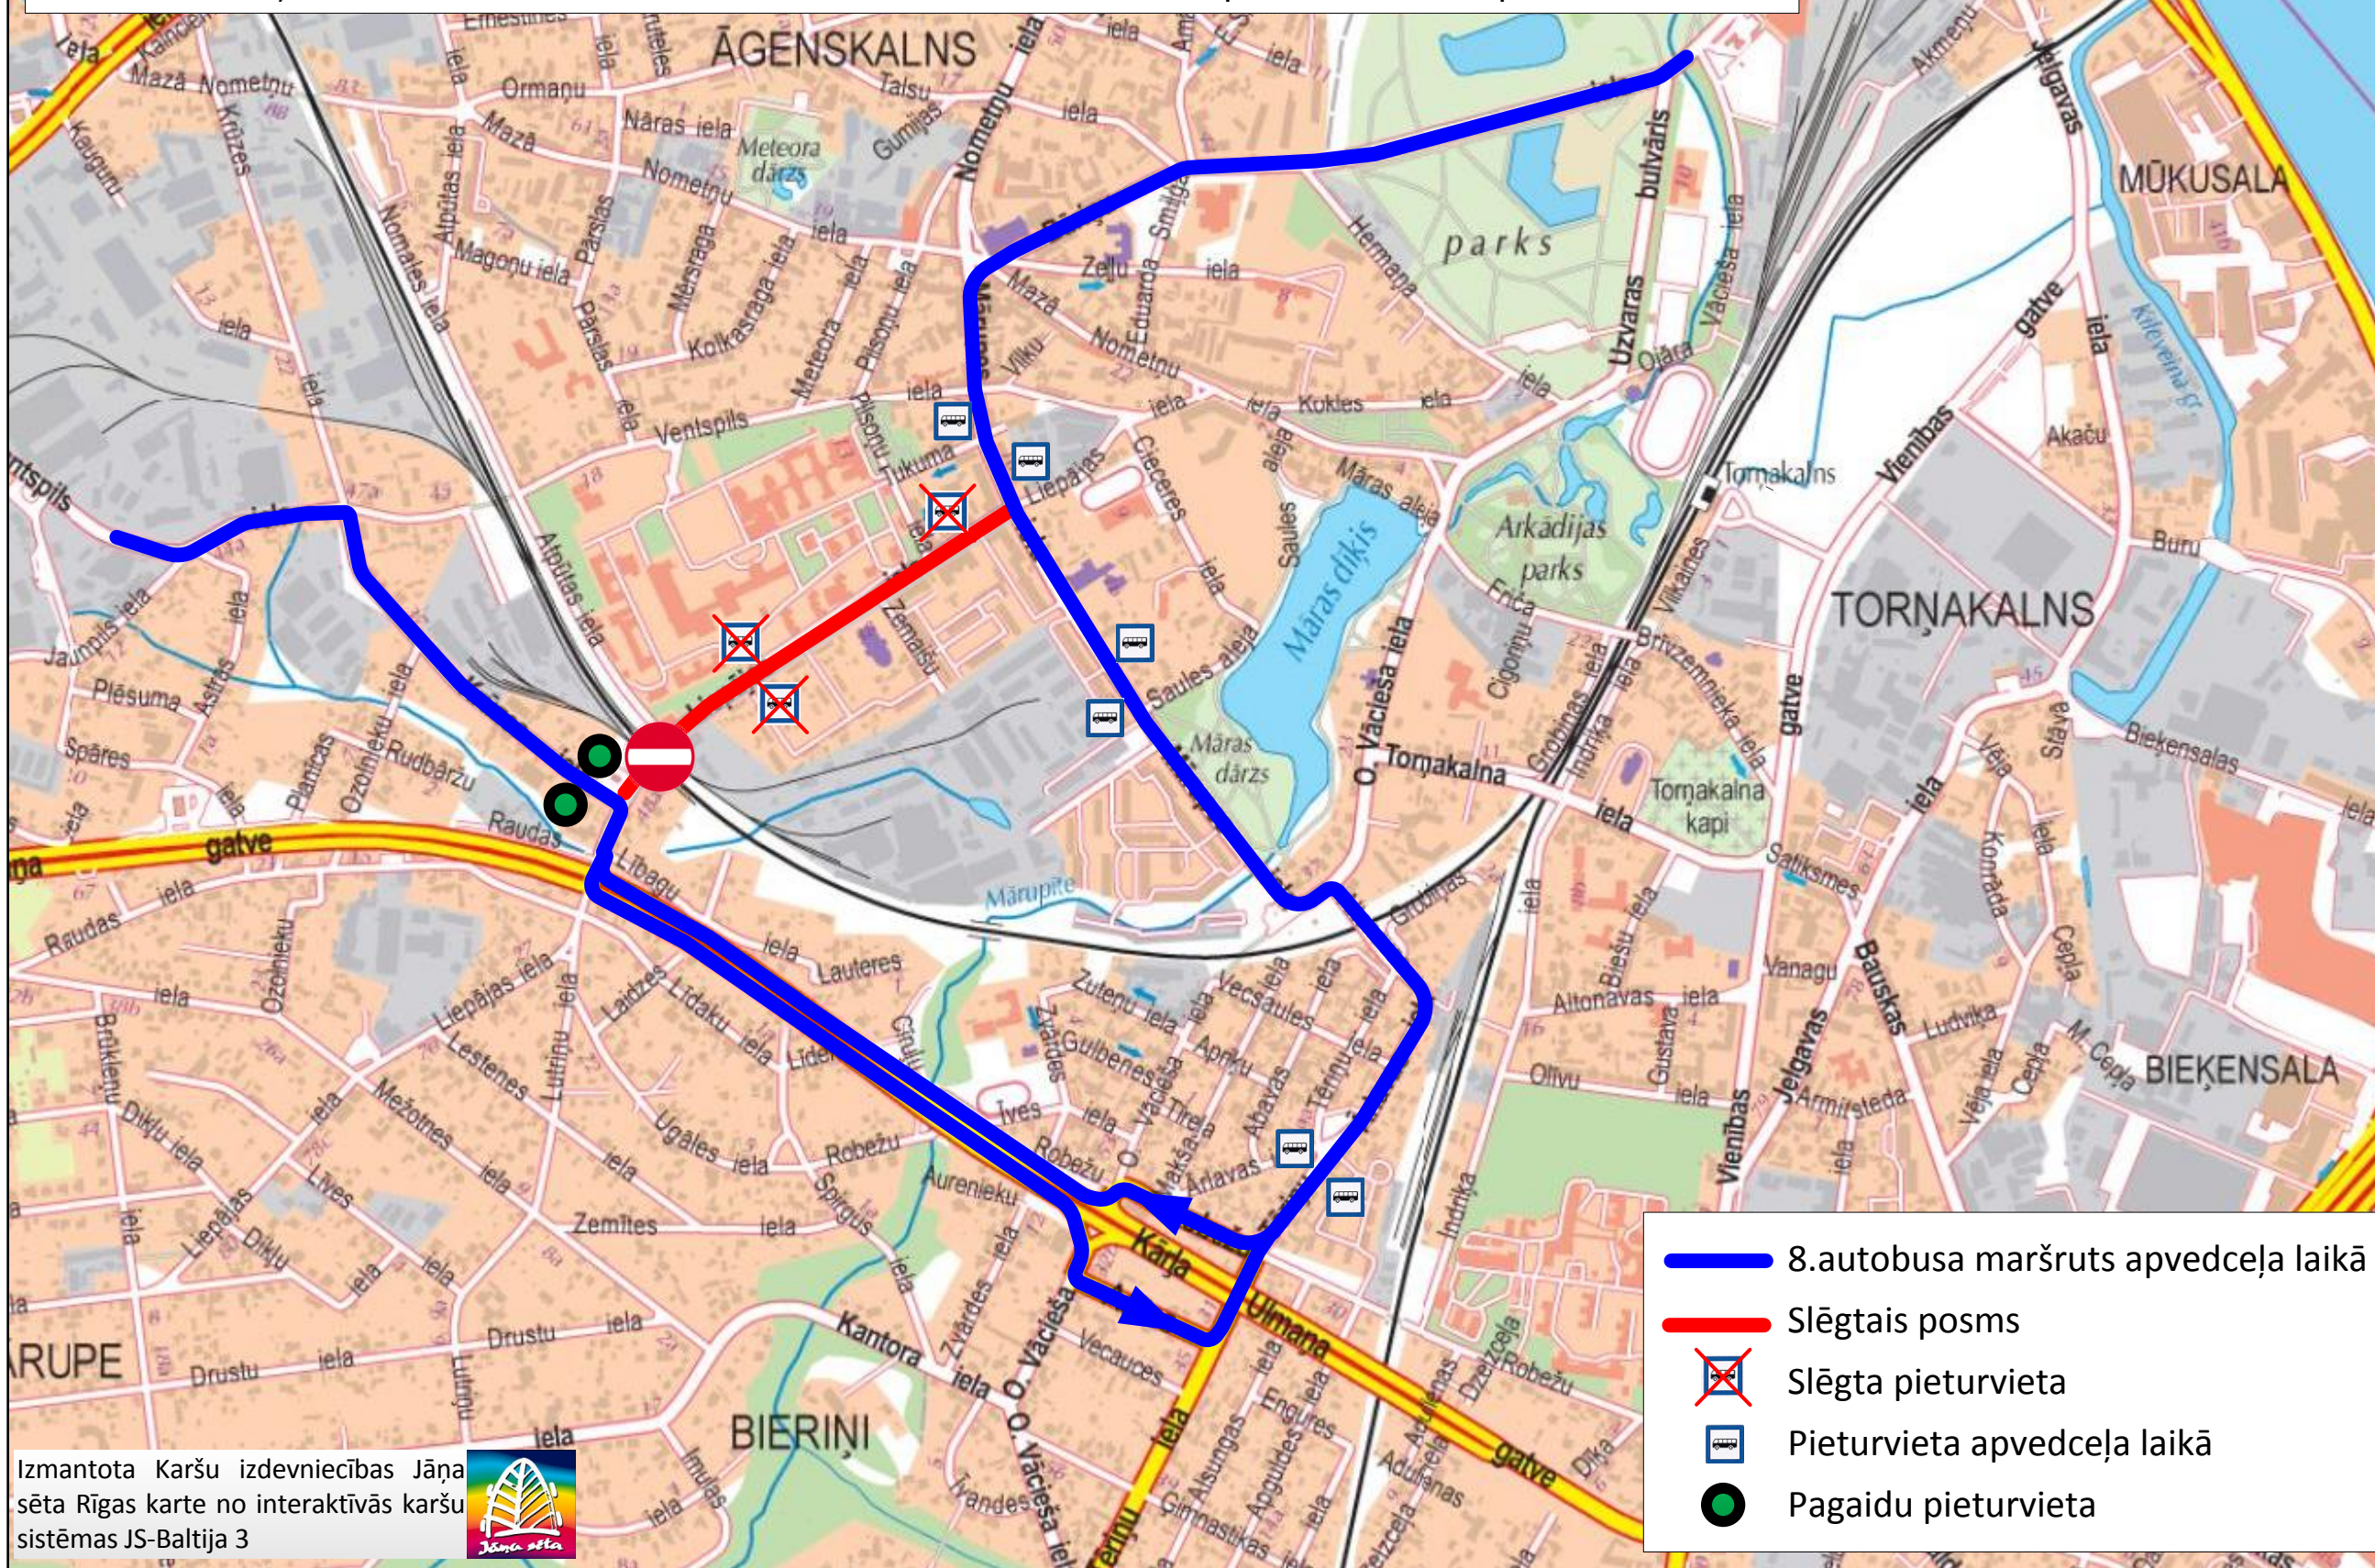

## 7.autobusa maršruts no 23.08.2014 līdz 27.08.2014.

**Virzienā no Abrenes ielas:** kursē pa maršrutu līdz Mārupes ielai, tālāk pa Mārupes ielu, O.Vācieša ielu, Altonovas ielu, Ārlavas ielu, Tēriņu ielu, Robežu ielu, K.Ulmaņa gatvi līdz Liepājas ielai un tālāk pa maršrutu

**Virzienā no Stīpniekiem:** kursē pa maršrutu līdz Liepājas ielai, tālāk pa Liepājas ielu, K.Ulmaņa gatvi, O.Vācieša ielu, Asītes ielu, Tēriņu ielu, Ārlavas ielu, Altonovas ielu, O.Vācieša ielu līdz Mārupes ielai un tālāk pa maršrutu

## 8.autobusa maršruts no no 23.08.2014 līdz 27.08.2014.

**Virzienā no Stacijas laukuma:** kursē pa maršrutu līdz Mārupes ielai, tālāk pa Mārupes ielu, O.Vācieša ielu, Altonovas ielu, Ārlavas ielu, Tēriņu ielu, Robežu ielu, K.Ulmaņa gatvi, Liepājas ielu līdz Krūzes ielai un tālāk pa maršrutu

**Virzienā no Zolitūdes:** kursē pa maršrutu līdz Krūzes ielai, tālāk pa Liepājas ielu, K.Ulmaņa gatvi, O.Vācieša ielu, Asītes ielu, Tēriņu ielu, Ārlavas ielu, Altonovas ielu, O.Vācieša ielu līdz Mārupes ielai un tālāk pa maršrutu