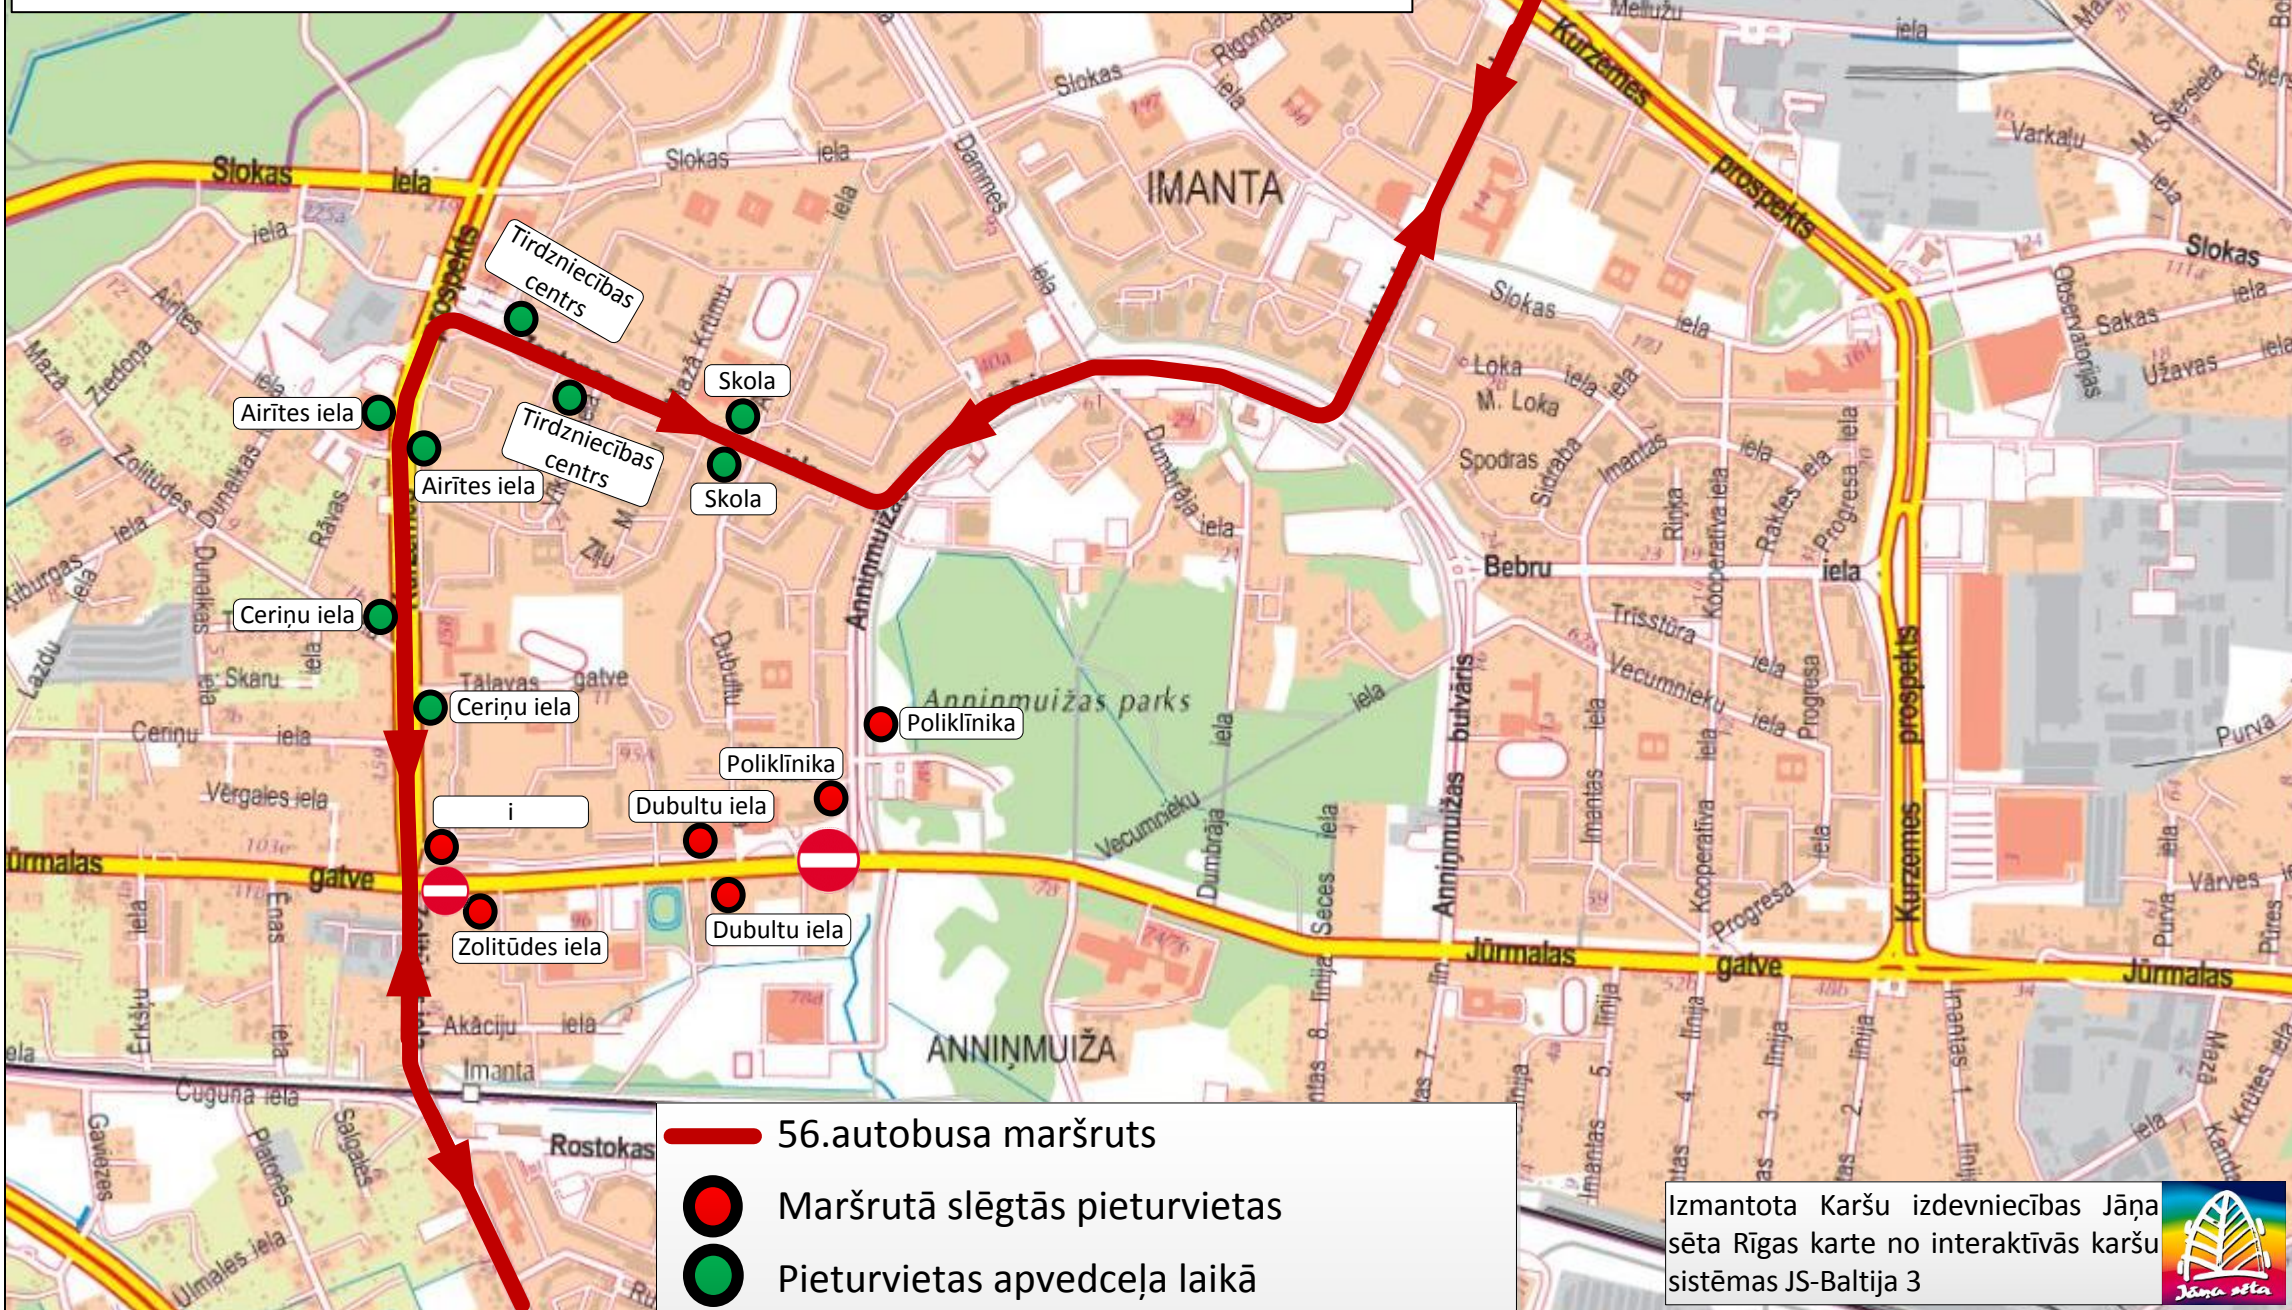

# 56.autobusa maršruta satiksmes organizācijas shēma 2014.gada 11.oktobrī no plkst. 8.00 līdz plkst. 18.00

**Virzienā uz Bolderāju** pa maršrutu līdz Zolitūdes ielai, tālāk pa Kurzemes prospektu, Zentenes ielu, Anniņmuižas bulvāri un tālāk pa maršrutu;

**Virzienā uz Ziepniekkalnu** pa maršrutu līdz Anniņmuižas bulvārim, tālāk pa Zentenes ielu, Kurzemes prospektu, Zolitūdes ielu un tālāk pa maršrutu;

# 36.autobusa maršruta satiksmes organizācijas shēma 2014.gada 11.oktobrī no plkst. 8.00 līdz plkst. 18.00

**Virzienā uz Vakarbulļiem** pa maršrutu līdz Kurzemes prospektam, tālāk pa Zentenes ielu, Anniņmuižas bulvāri un tālāk pa maršrutu;

**Virzienā uz Pinkiem** pa maršrutu līdz Jūrmalas gatvei, tālāk pa Anniņmuižas bulvāri, Zentenes ielu, Kurzemes prospektu, Jūrmalas gatvi un tālāk pa maršrutu;