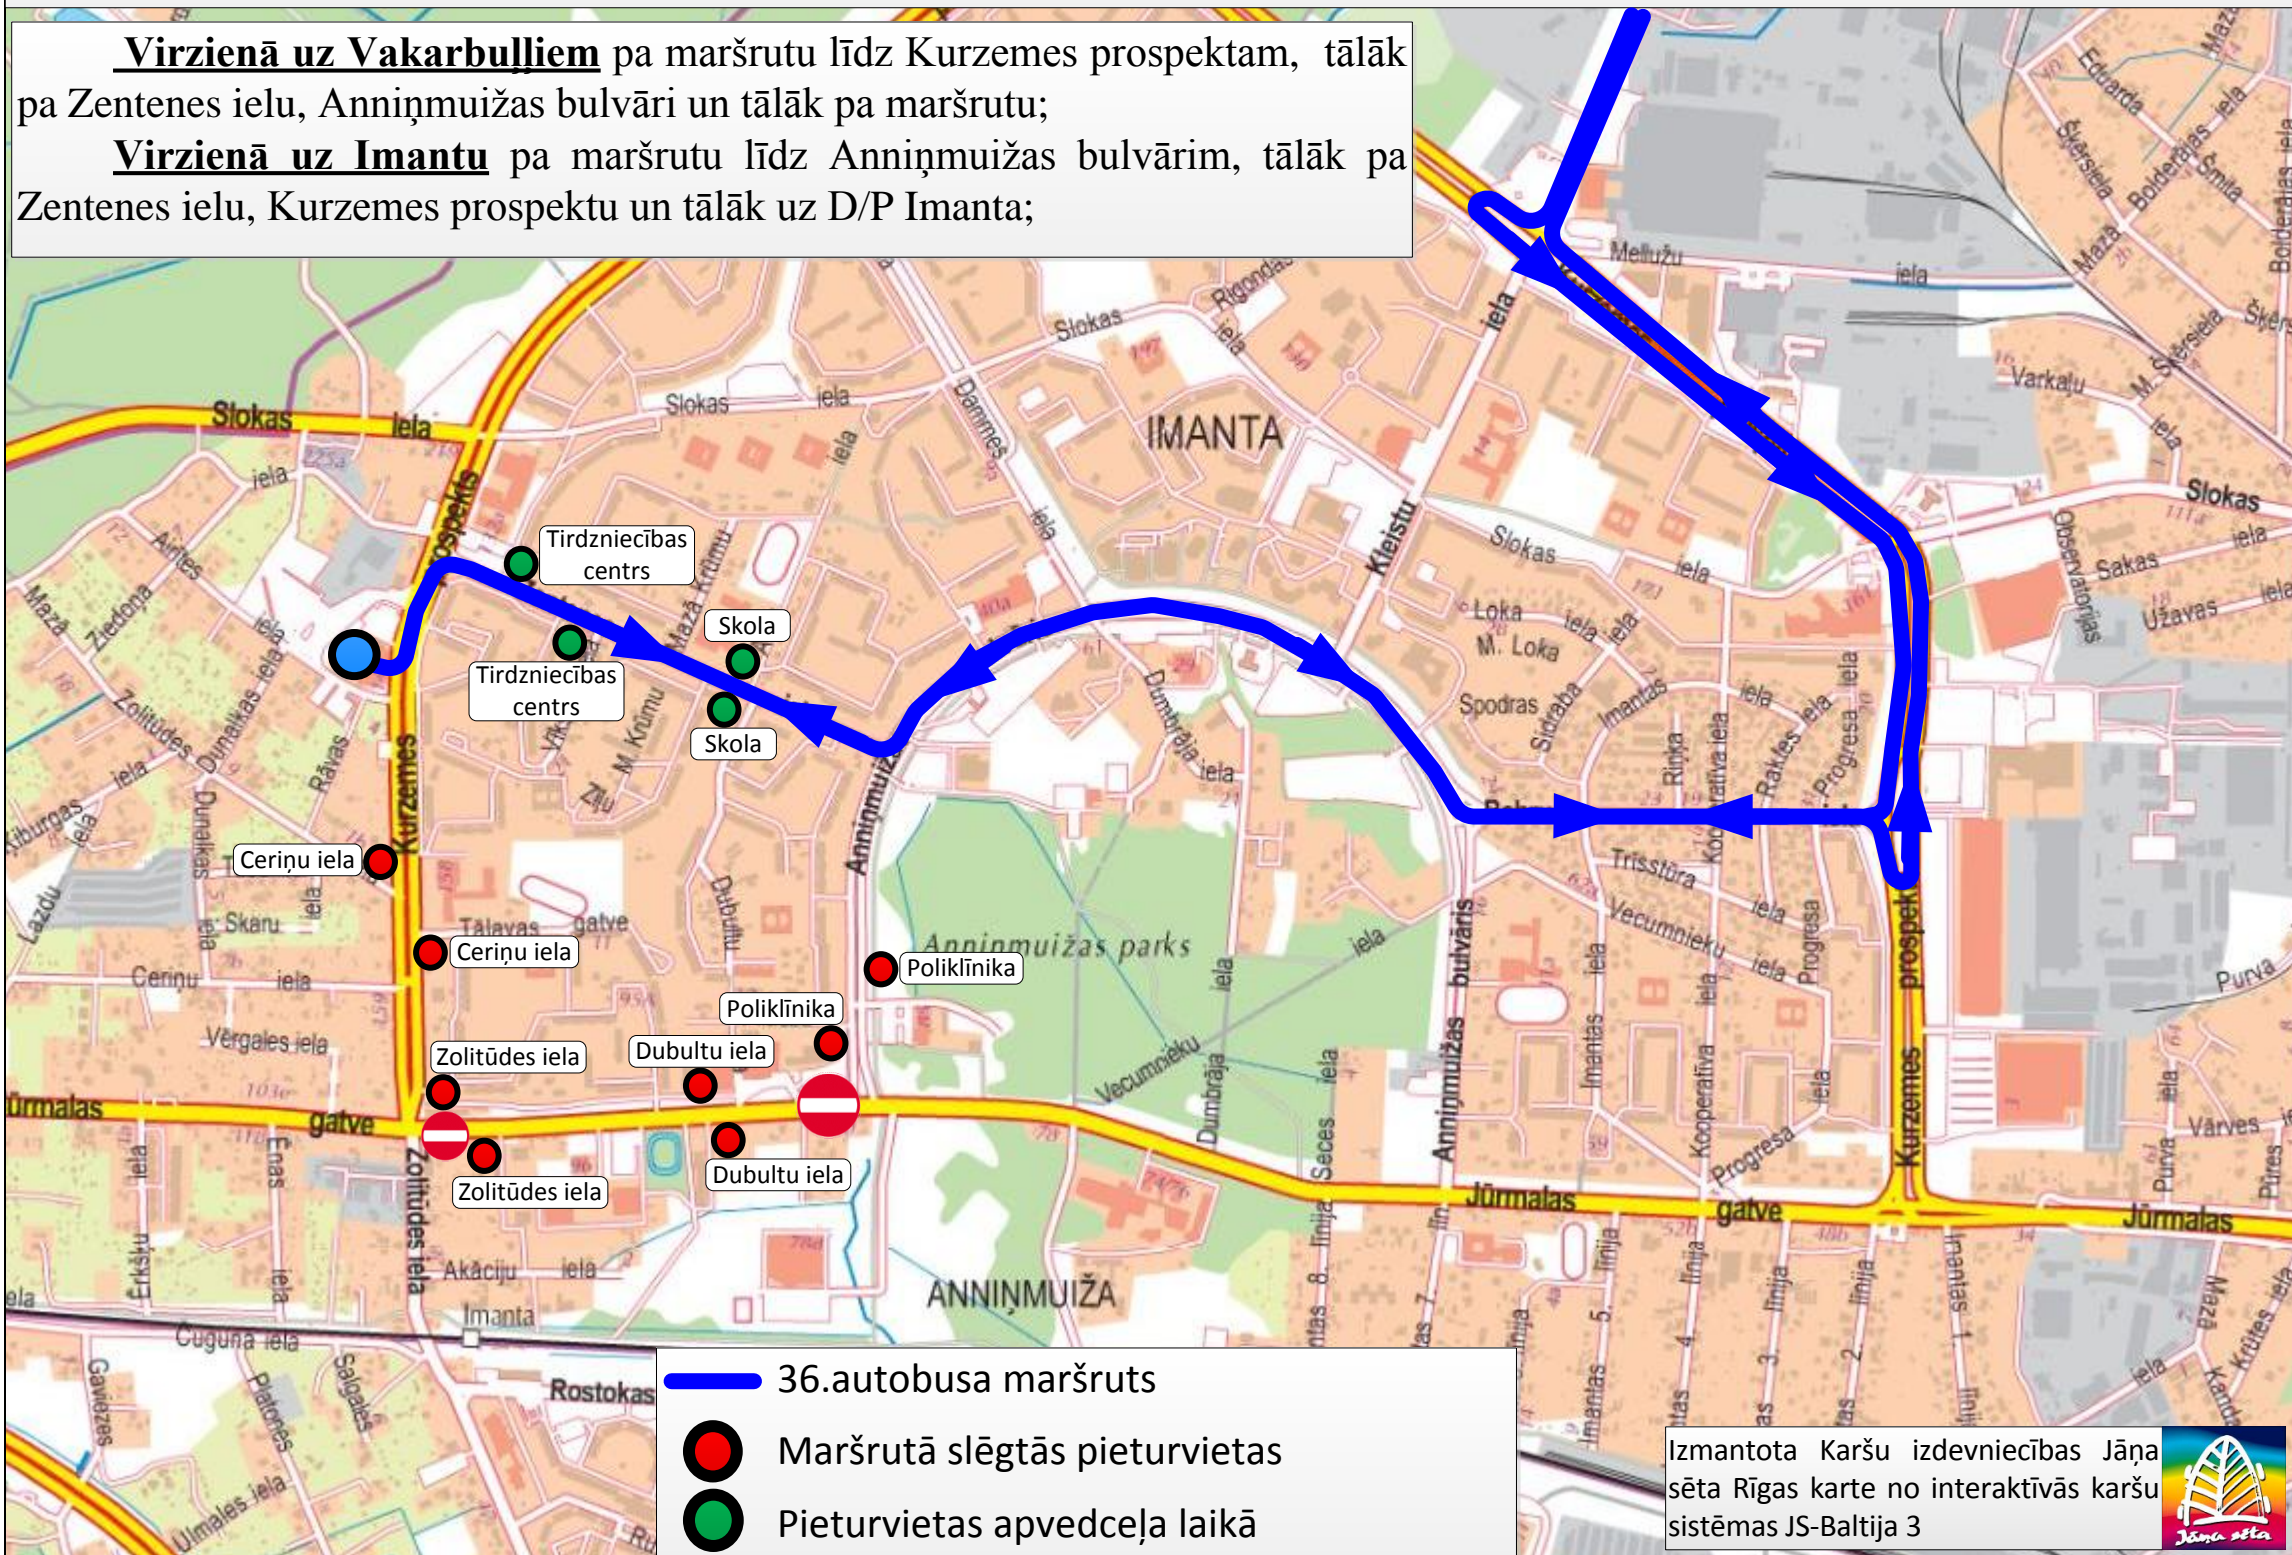

36.autobusa maršruta satiksmes organizācijas shēma 2014.gada 11.oktobrī no plkst. 8.00 līdz plkst. 18.00

Virzienā uz Vakarbulļiem pa maršrutu līdz Kurzemes prospektam, tālāk pa Zentenes ielu, Anniņmuižas bulvāri un tālāk pa maršrutu;

Virzienā uz Imantu pa maršrutu līdz Anniņmuižas bulvārim, tālāk pa Zentenes ielu, Kurzemes prospektu un tālāk uz D/P Imanta;