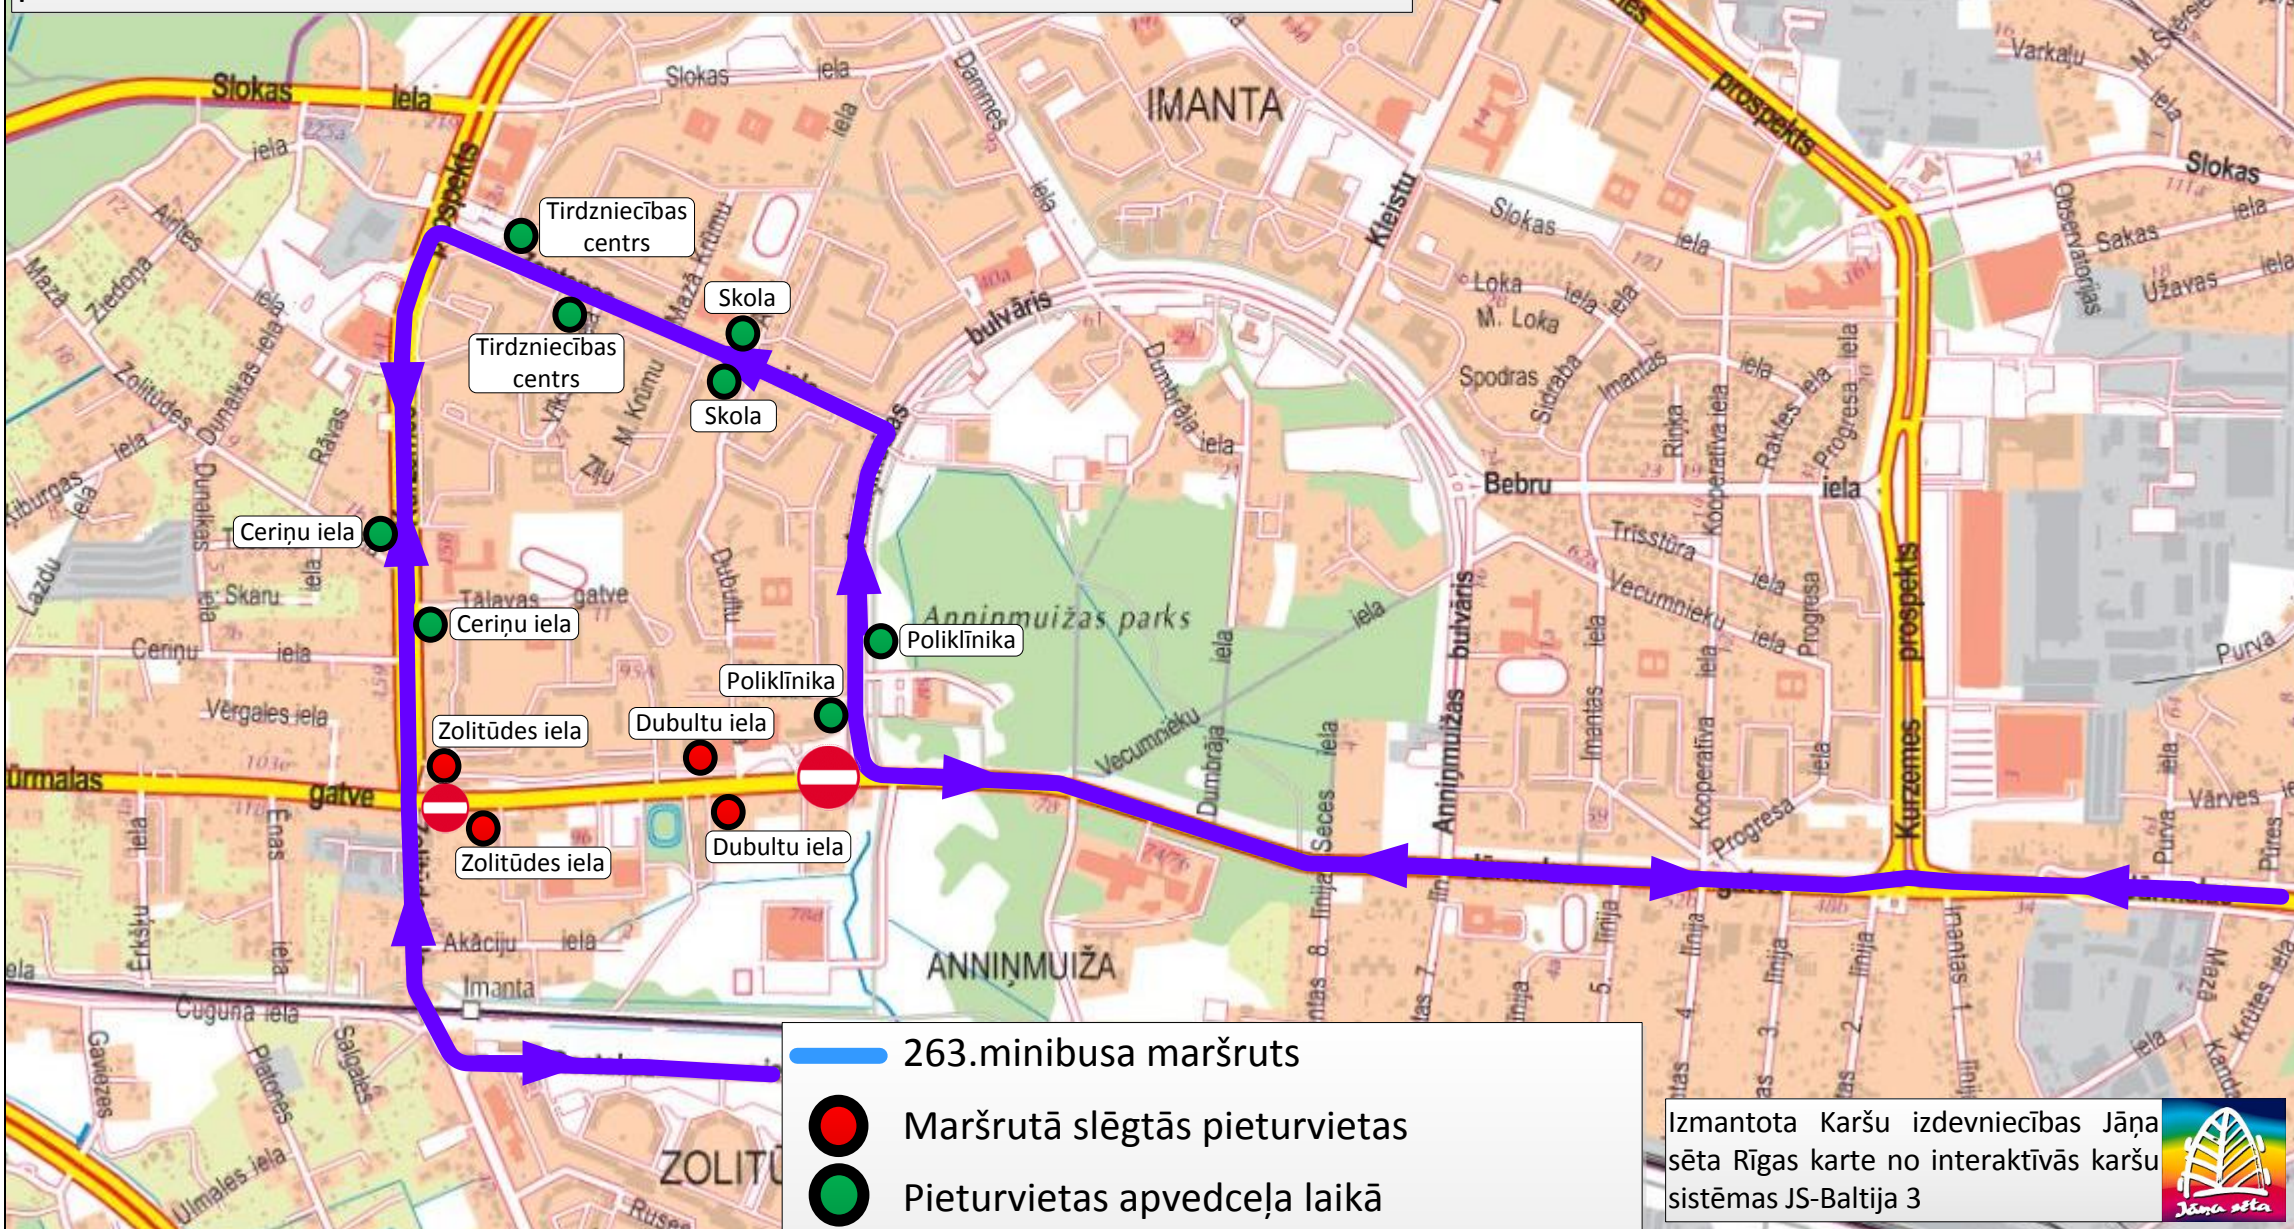

263.minibusa maršruta satiksmes organizācijas shēma 2014.gada 11.oktobrī no plkst. 8.00 līdz plkst. 18.00

Virzienā uz Mežciemū pa maršrutu līdz Zolitūdes ielai, tālāk pa Kurzemes prospektu, Zentenes ielu, Anniņmuižas bulvāri, Jūrmalas gatvi un tālāk pa maršrutu;

Virzienā uz Šampēteri pa maršrutu līdz Jūrmalas gatvei, tālāk pa Anniņmuižas bulvāri, Zentenes ielu, Kurzemes prospektu, Zolitūdes ielu un tālāk pa maršrutu;