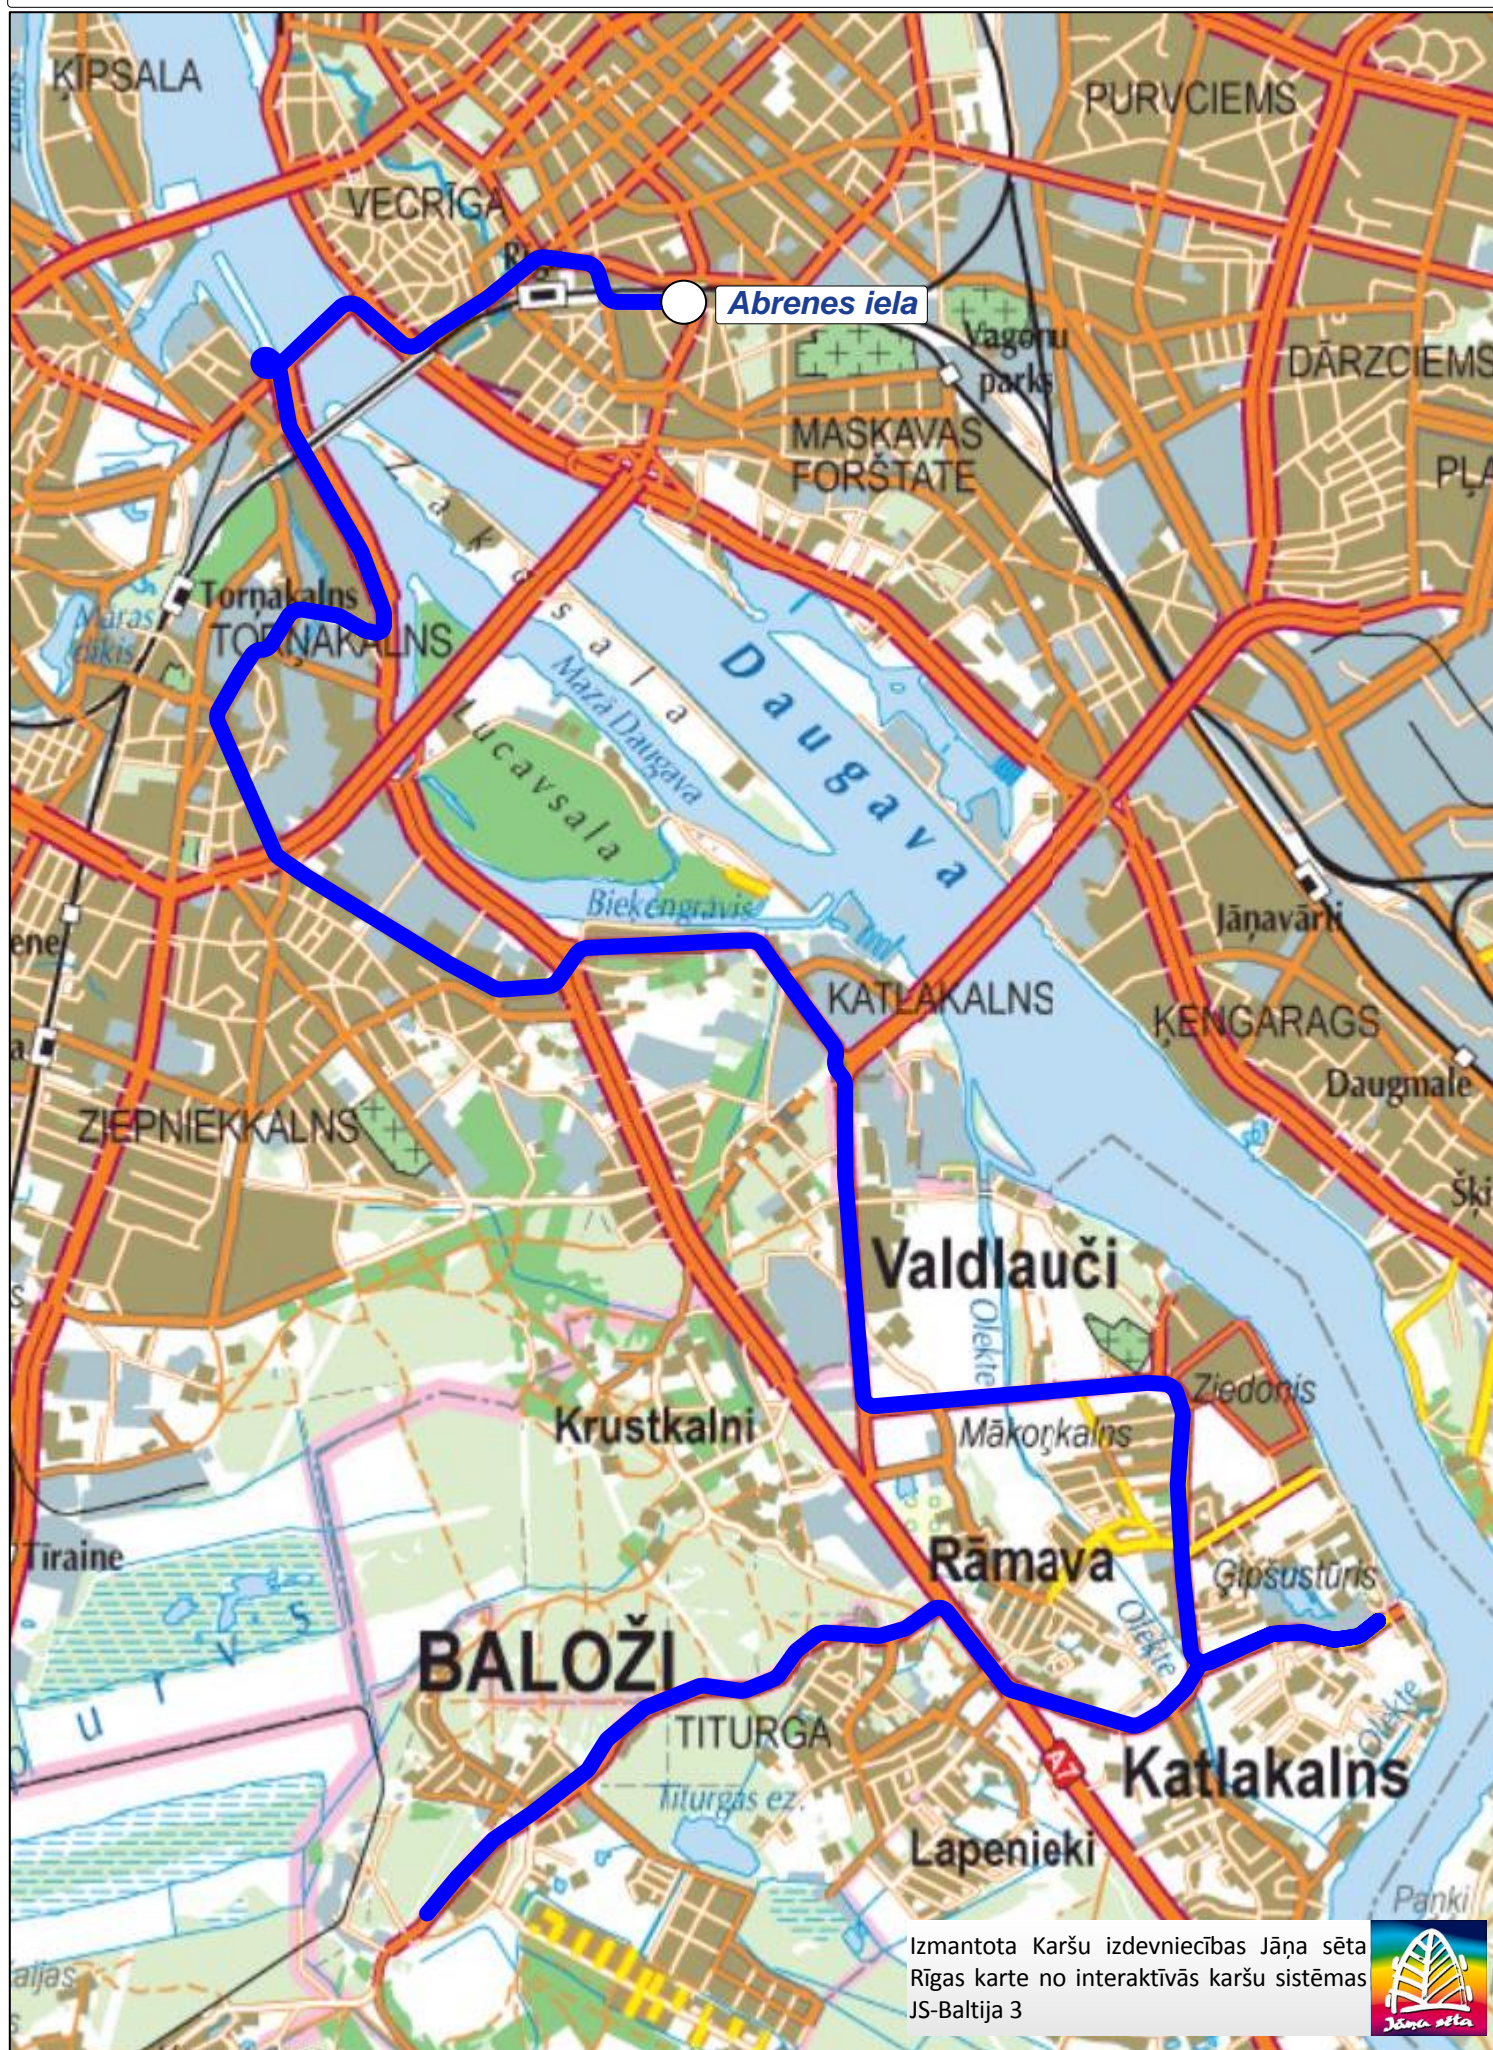

12.,23., 26.apvienotais autobusu maršruts

Izmantota Karšu izdevniecības Jāņa sēta Rīgas karte no interaktīvās karšu sistēmas JS-Baltija 3