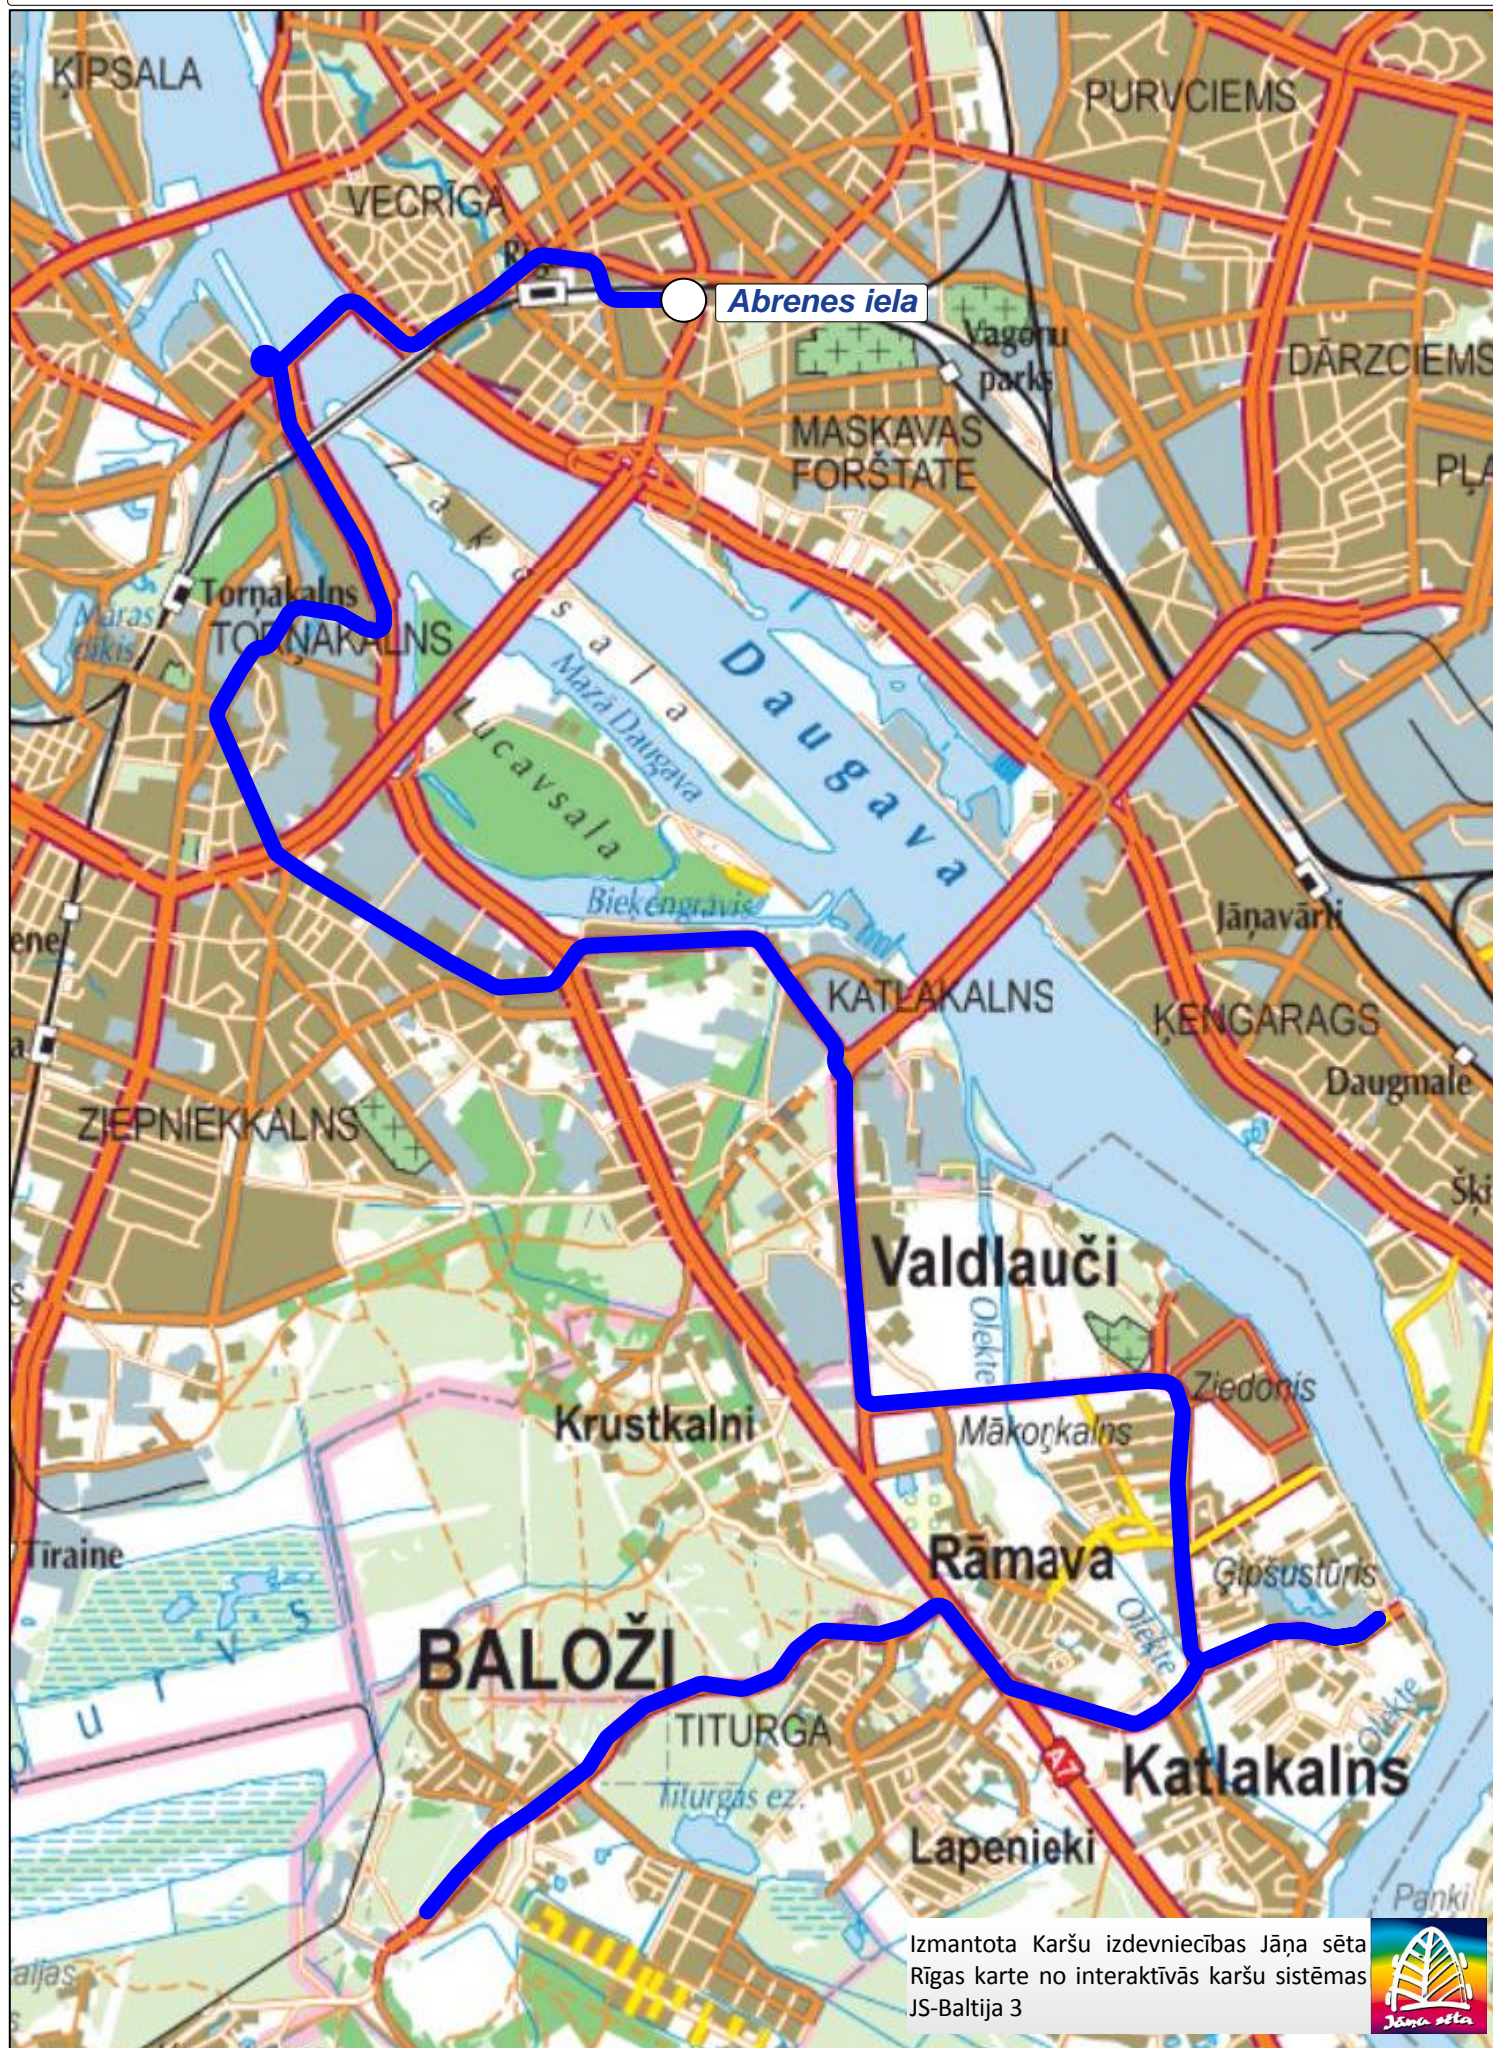

# 12.,23., 26.apvienotais autobusu maršruts

Izmantota Karšu izdevniecības Jāņa sēta Rīgas karte no interaktīvās karšu sistēmas JS-Baltija 3