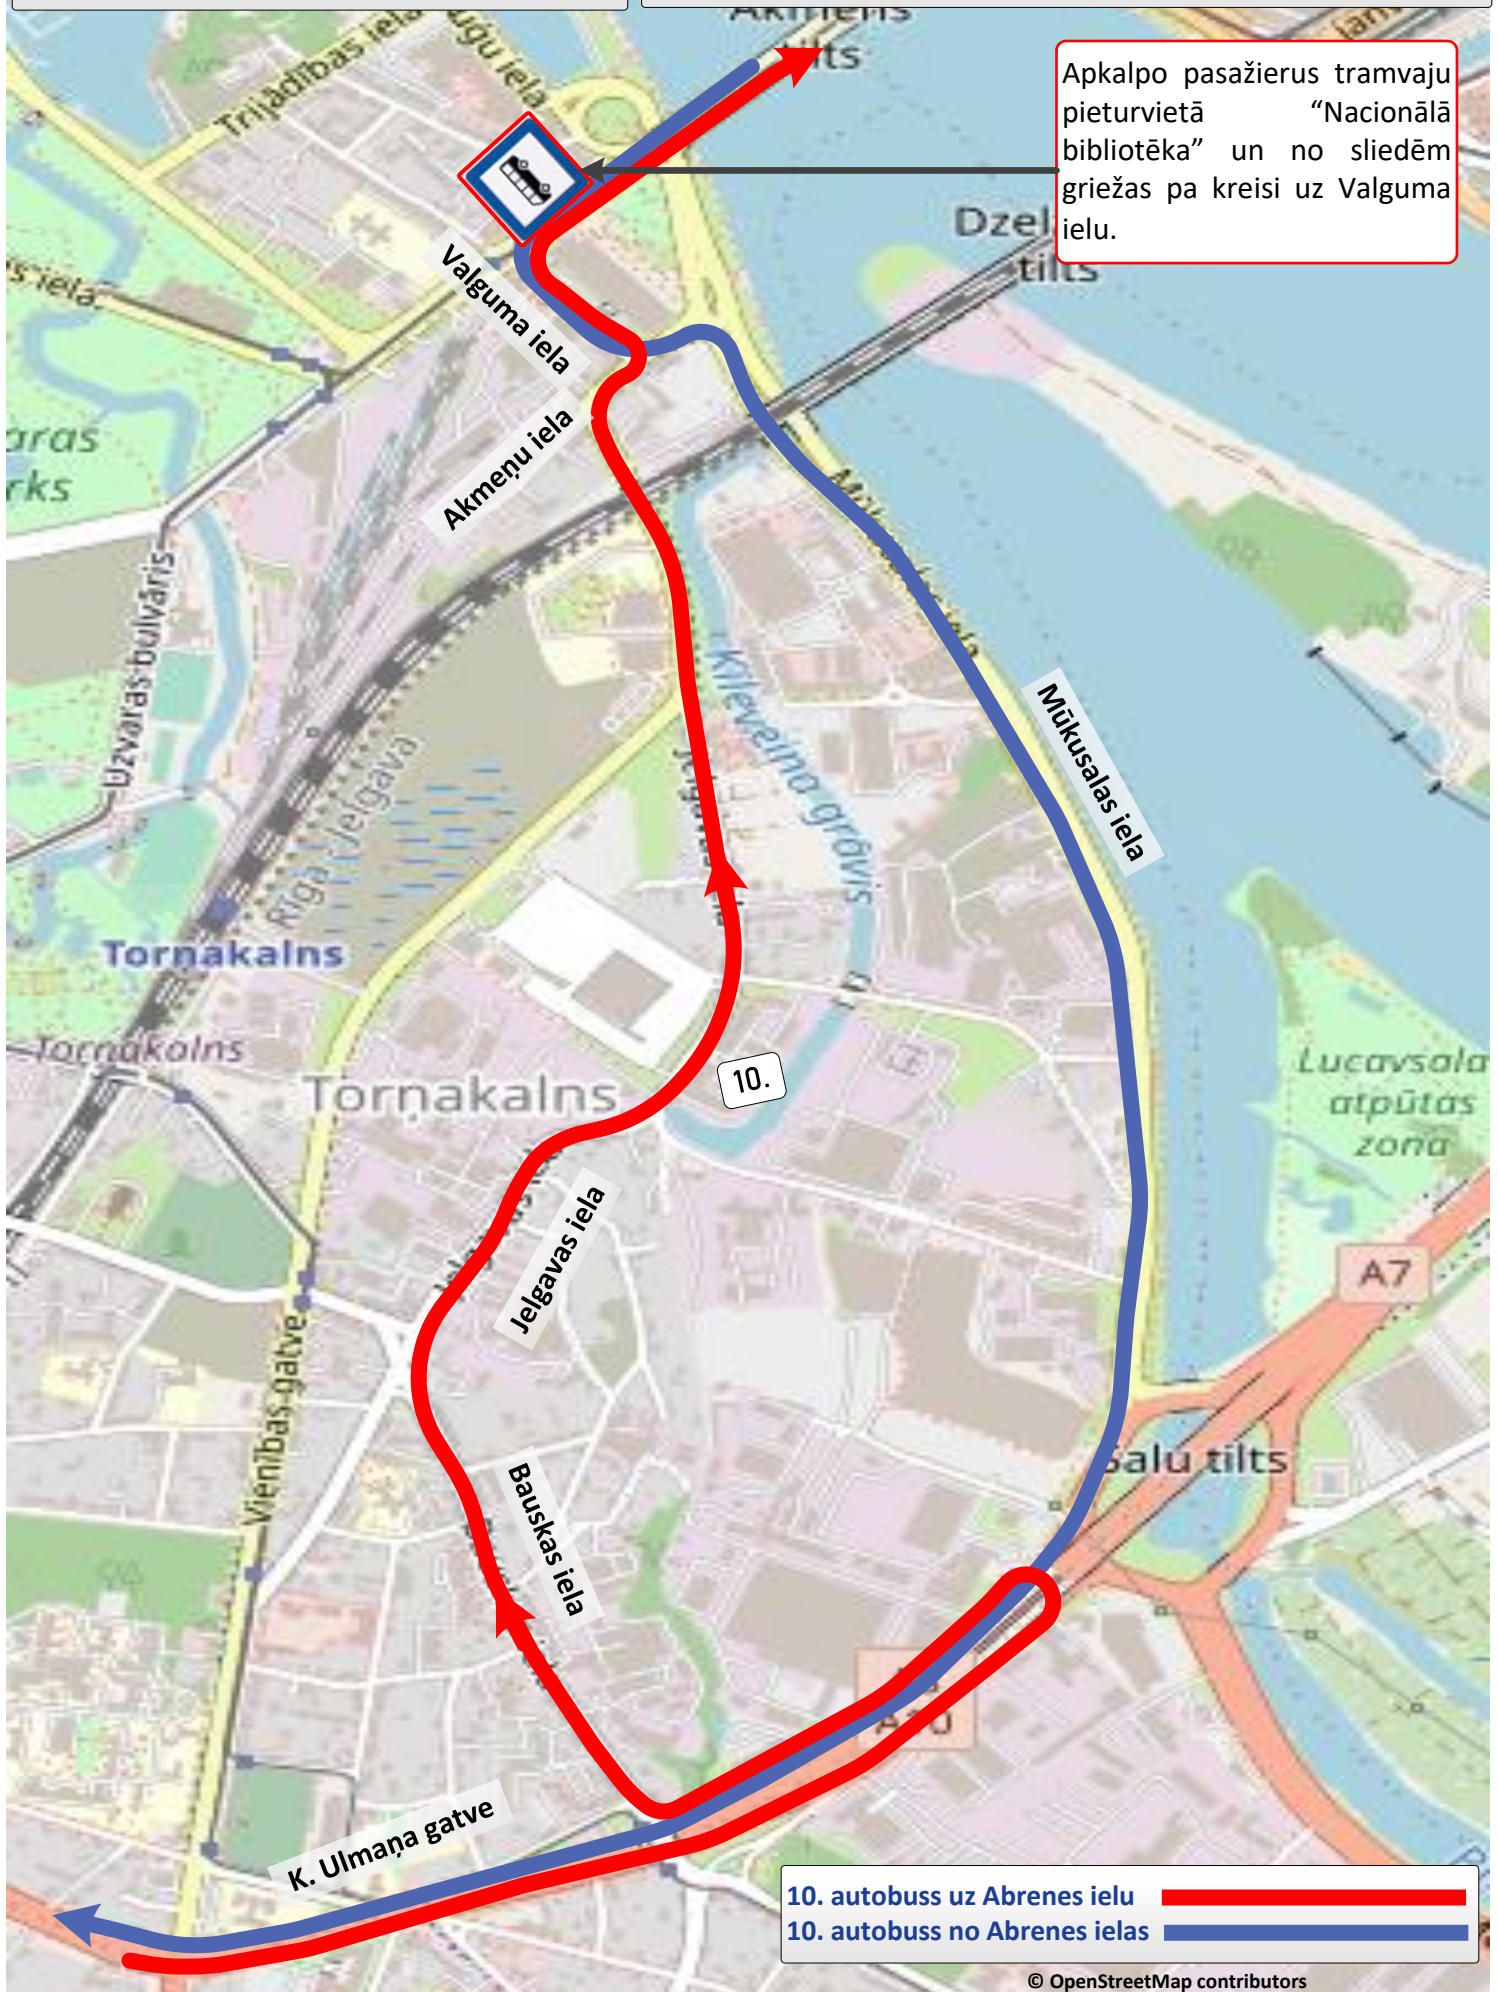

## 10. autobusa maršruts

Apkalpo pasažierus tramvaju pieturvietā “Nacionālā bibliotēka” un no sledm griežas pa kreisi uz Valguma ielu.

Moto sezonas atklāšana  
27.04.2024.

## 26. autobusa maršruts