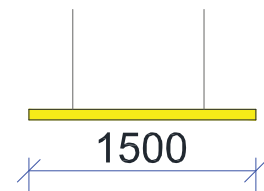

# SIENU KRĀSU PLĀNS

- a NCS S 1500 - N
- b R 197 G 234 B 118 + RS LOGO \_ H 2000
- c LĪMPĻĒVE LĪDZ H 1800
- d TONI SASKAŅOT AR KAIMIŅU VEIKALU

A A

# GAISMAS ELEMENTU PLĀNS

M 1/200

## IEKĀRTI GAISMAS ELEMENTI

LED ELEMENTS 600 \* 600 IEKĀRTS  
NO GRIESTIEM 500 MM

LED ELEMENTS IEKĀRTS  
NO GRIESTIEM 600 MM