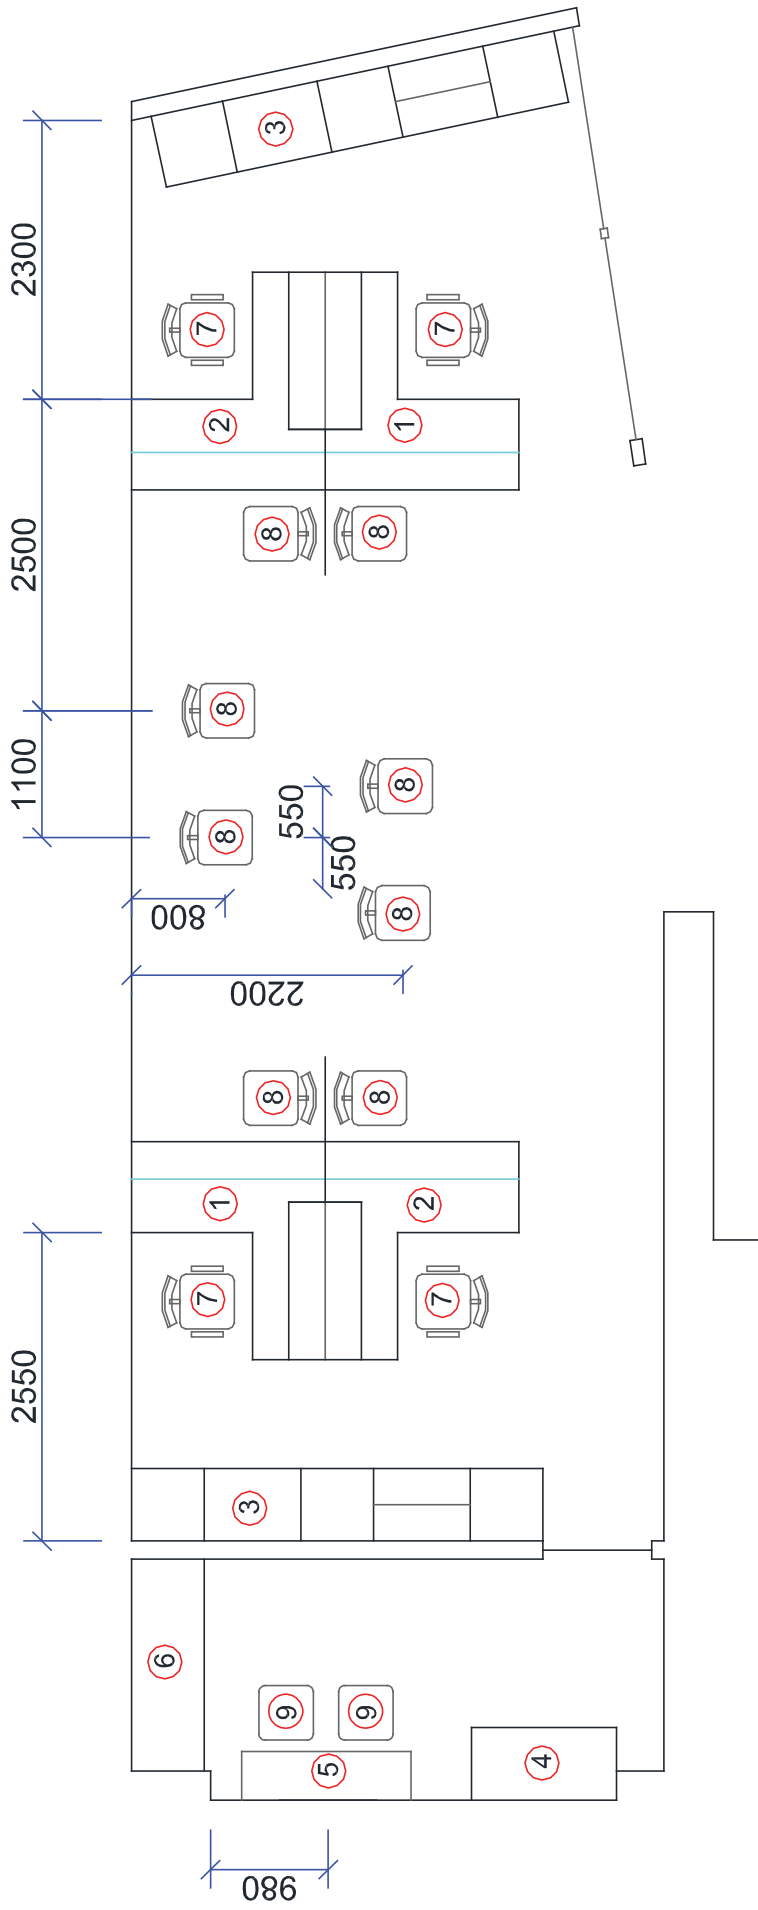

# SIENU KRĀSU PLĀNS

- a NCS S 1500 - N
- b R 197 G 234 B 118 + RS LOGO \_ H 2000
- c LĪMPĻĒVE LĪDZ H 1800
- d TONI SASKAŅOT AR KAIMIŅU VEIKALU

A A

# GAISMAS ELEMENTU PLĀNS

M 1/200

## IEKĀRTI GAISMAS ELEMENTI

LED ELEMENTS 600 \* 600 IEKĀRTS  
NO GRIESTIEM 500 MM

LED ELEMENTS IEKĀRTS  
NO GRIESTIEM 600 MM

# MĒBEĻU IZVIETOJUMA PLĀNS

1. DARBA VIETA
2. DARBA VIETA (spoguljattēls darba vietai Nr.1)
3. SKAPJU GRUPPA
4. DRĒBJU SKAPIS
5. PUSDUENU GALDS
6. VIRTUVE
7. DARBINIEKU KRĒSLS
8. APMEKLĒTĀJU KRĒSLS
9. VIRTUVES KRĒSLS