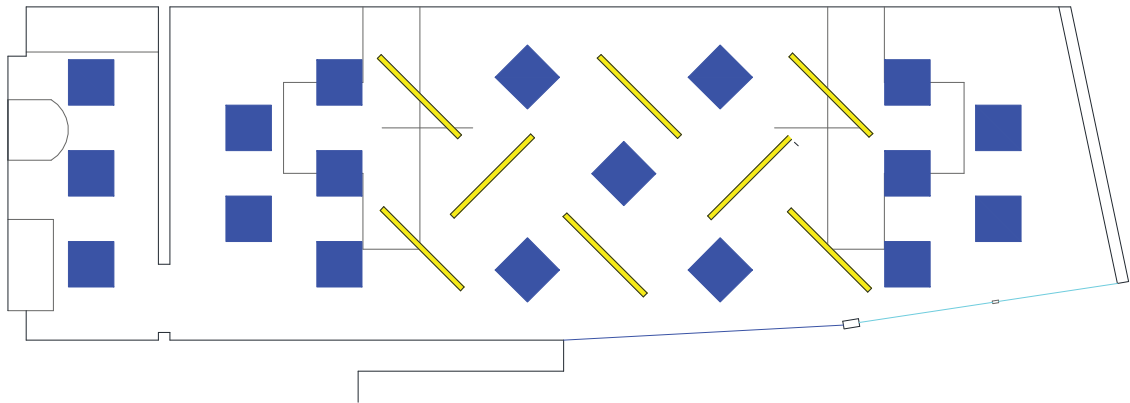

# SIENU KRĀSU PLĀNS

- a NCS S 1500 - N
- b R 197 G 234 B 118 + RS LOGO \_ H 2000
- c LĪMPĻĒVE LĪDZ H 1800
- d TONI SASKAŅOT AR KAIMIŅU VEIKALU

A A

# GAISMAS ELEMENTU PLĀNS

M 1/200

## IEKĀRTI GAISMAS ELEMENTI

LED ELEMENTS 600 \* 600 IEKĀRTS  
NO GRIESTIEM 500 MM

LED ELEMENTS IEKĀRTS  
NO GRIESTIEM 600 MM