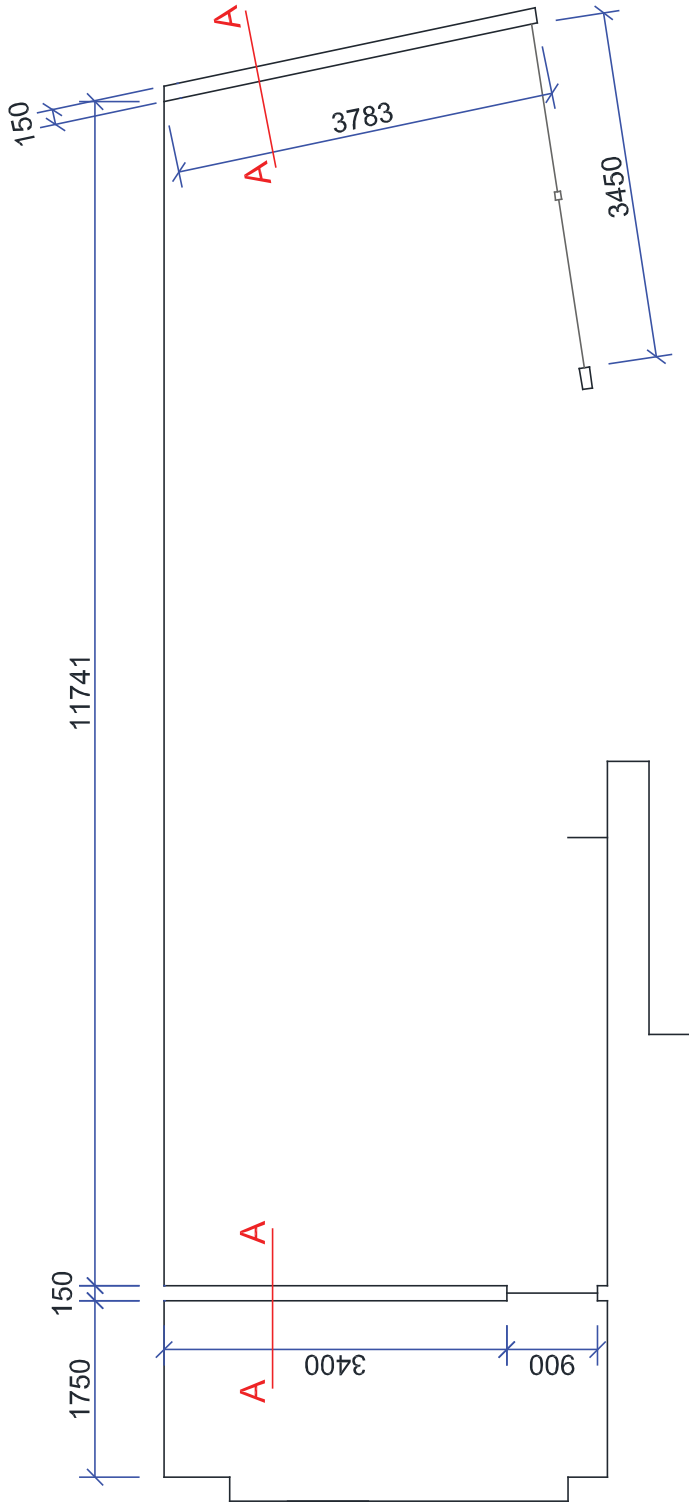

# SIENU KRĀSU PLĀNS

- a NCS S 1500 - N
- b R 197 G 234 B 118 + RS LOGO \_ H 2000
- c LĪMPĻĒVE LĪDZ H 1800
- d TONI SASKAŅOT AR KAIMIŅU VEIKALU

A A

# GAISMAS ELEMENTU PLĀNS

M 1/200

## IEKĀRTI GAISMAS ELEMENTI

LED ELEMENTS 600 \* 600 IEKĀRTS  
NO GRIESTIEM 500 MM

LED ELEMENTS IEKĀRTS  
NO GRIESTIEM 600 MM