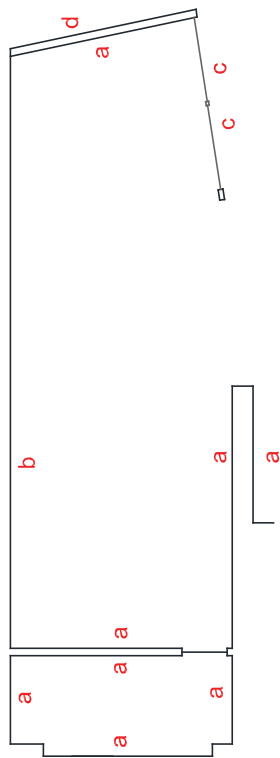

# SIENU KRĀSU PLĀNS

- a NCS S 1500 - N
- b R 197 G 234 B 118 + RS LOGO \_ H 2000
- c LĪMPĻĒVE LĪDZ H 1800
- d TONI SASKAŅOT AR KAIMIŅU VEIKALU

A A

# GAISMAS ELEMENTU PLĀNS

M 1/200

## IEKĀRTI GAISMAS ELEMENTI

LED ELEMENTS 600 \* 600 IEKĀRTS  
NO GRIESTIEM 500 MM

LED ELEMENTS IEKĀRTS  
NO GRIESTIEM 600 MM

# MĒBEĻU IZVIETOJUMA PLĀNS

1. DARBA VIETA
2. DARBA VIETA (spoguljattēls darba vietai Nr.1)
3. SKAPJU GRUPPA
4. DRĒBJU SKAPIS
5. PUSDUENU GALDS
6. VIRTUVE
7. DARBINIEKU KRĒSLS
8. APMEKLĒTĀJU KRĒSLS
9. VIRTUVES KRĒSLS