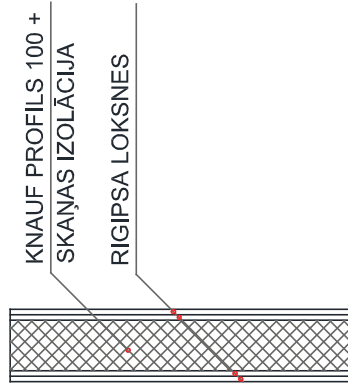

# CELTNIECĪBAS PLĀNS

# SIENU KRĀSU PLĀNS

- a NCS S 1500 - N
- b R 197 G 234 B 118 + RS LOGO \_ H 2000
- c LĪMPĻĒVE LĪDZ H 1800
- d TONI SASKAŅOT AR KAIMIŅU VEIKALU

A A

## IEKĀRTI GAISMAS ELEMENTI

LED ELEMENTS 600 \* 600 IEKĀRTS  
NO GRIESTIEM 500 MM

LED ELEMENTS IEKĀRTS  
NO GRIESTIEM 600 MM