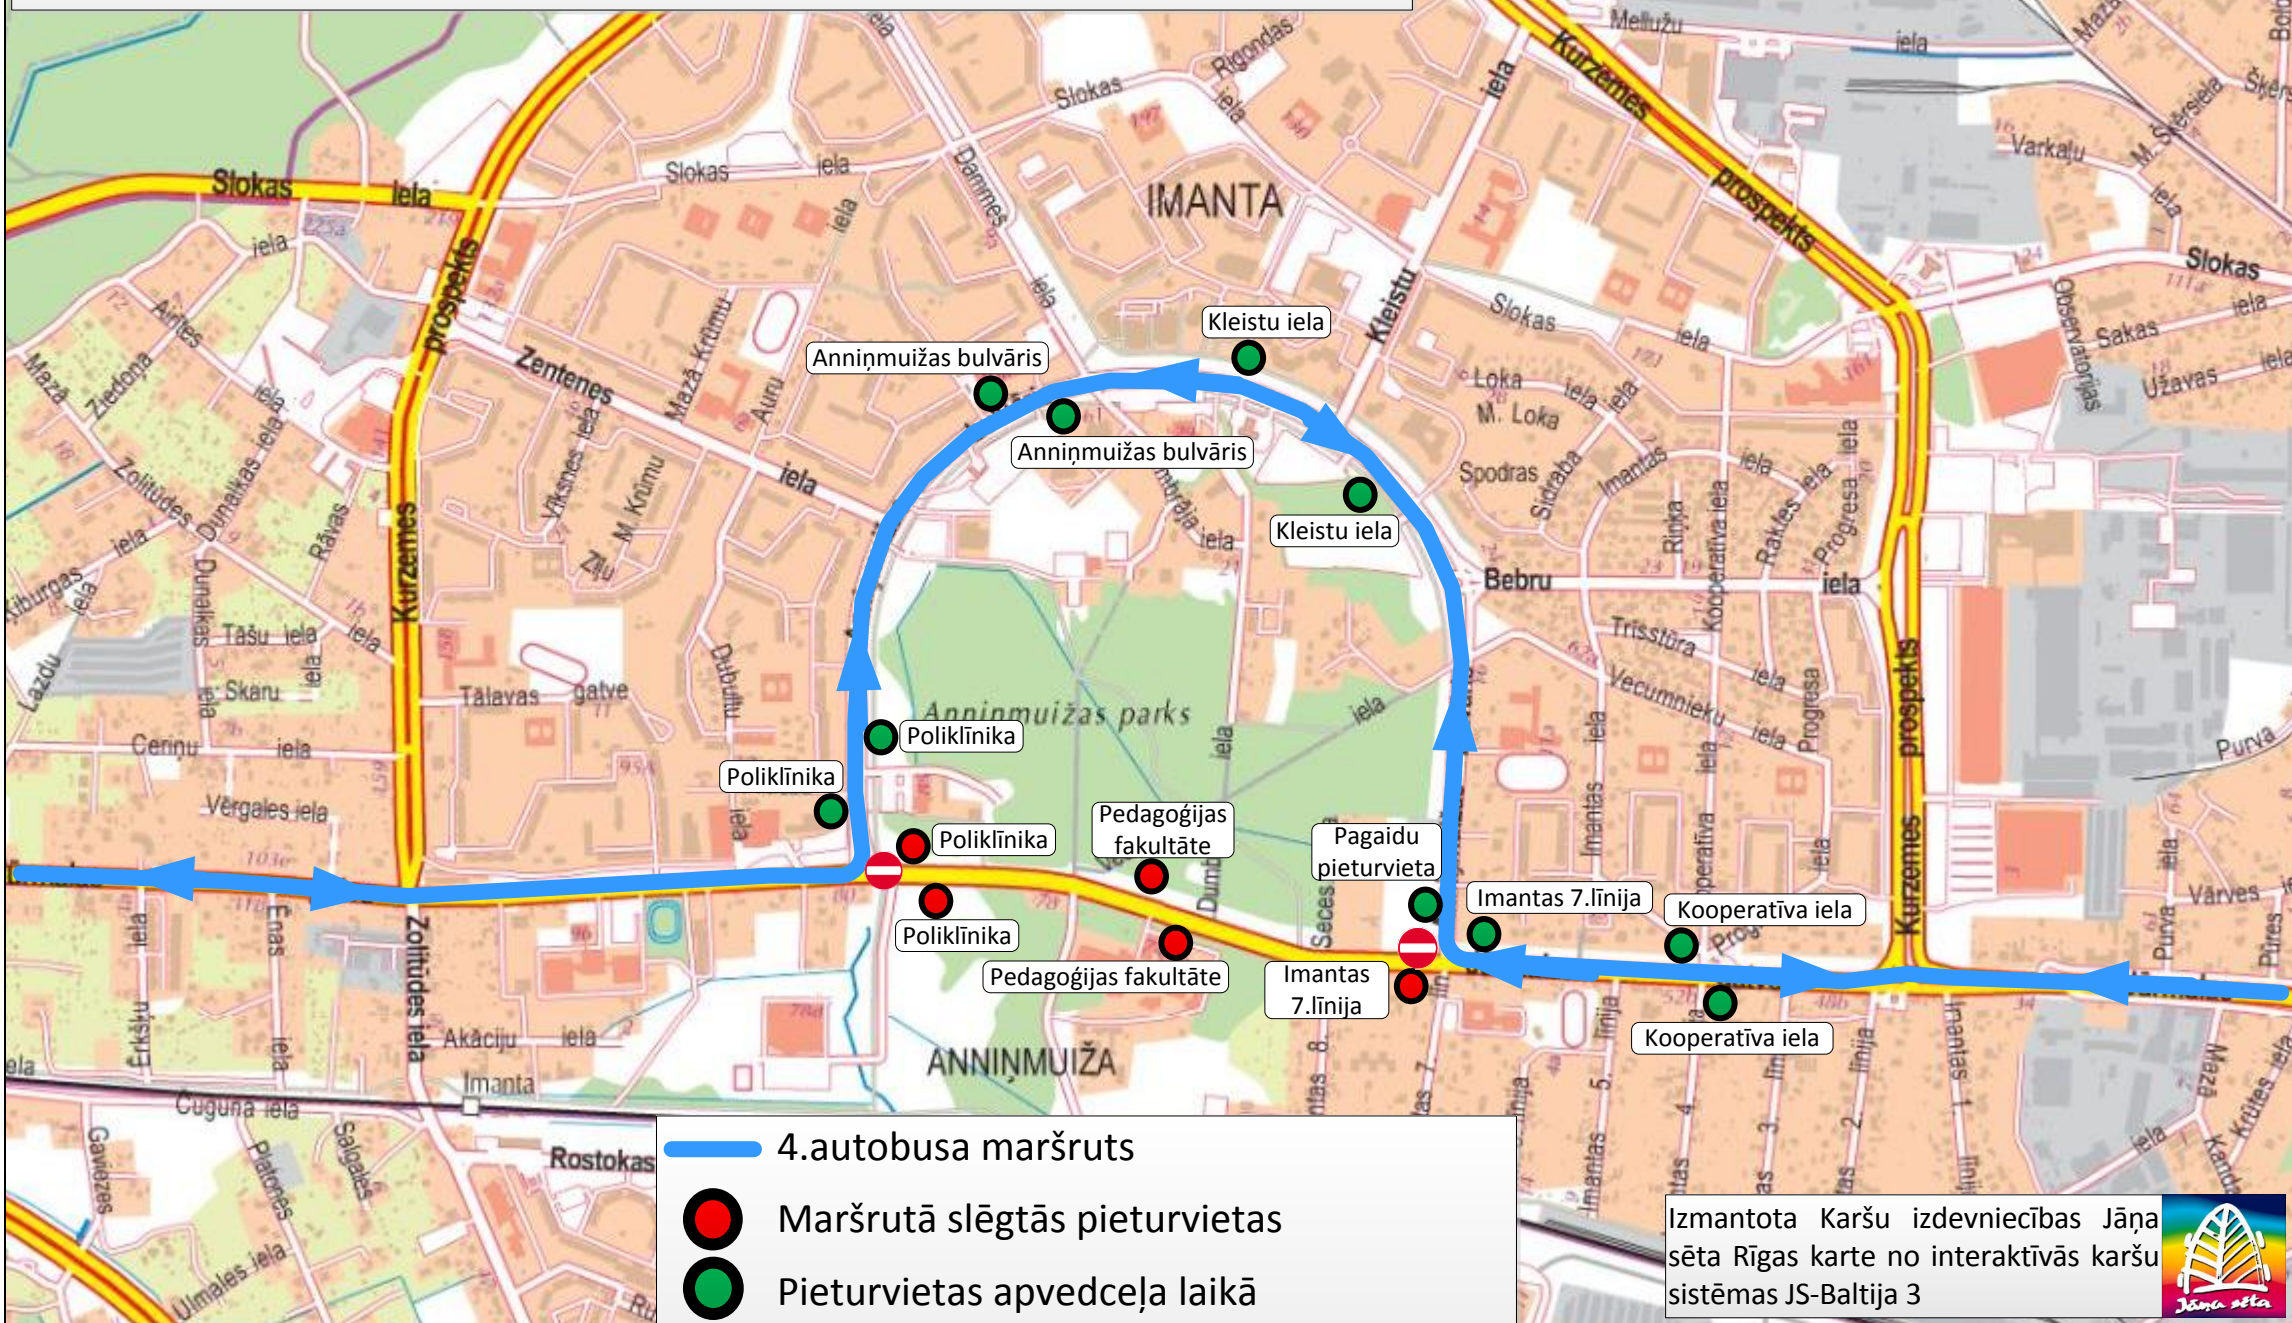

4.autobusa maršruta satiksmes organizācijas shēma 2014.gada 18.oktobrī no plkst. 8.00 līdz plkst. 18.00

Virzienā uz pilsētas centru pa maršrutu līdz Jūrmalas gatvei, tālāk pa Anniņmuižas bulvāri, Jūrmalas gatvi un tālāk pa maršrutu;
Virzienā uz Pīnkjiem pa maršrutu līdz Jūrmalas gatvei, tālāk pa Anniņmuižas bulvāri, Jūrmalas gatvi un tālāk pa maršrutu;

263.minibusa maršruta satiksmes organizācijas shēma 2014.gada 18.oktobrī no plkst. 8.00 līdz plkst. 18.00

Virzienā uz Mežciemū pa maršrutu līdz Jūrmalas gatvei tālāk pa Anniņmuižas bulvāri, Jūrmalas gatvi un tālāk pa maršrutu;
Virzienā uz Šampēteri pa maršrutu līdz Jūrmalas gatvei, tālāk pa Anniņmuižas bulvāri, Jūrmalas gatvi un tālāk pa maršrutu;