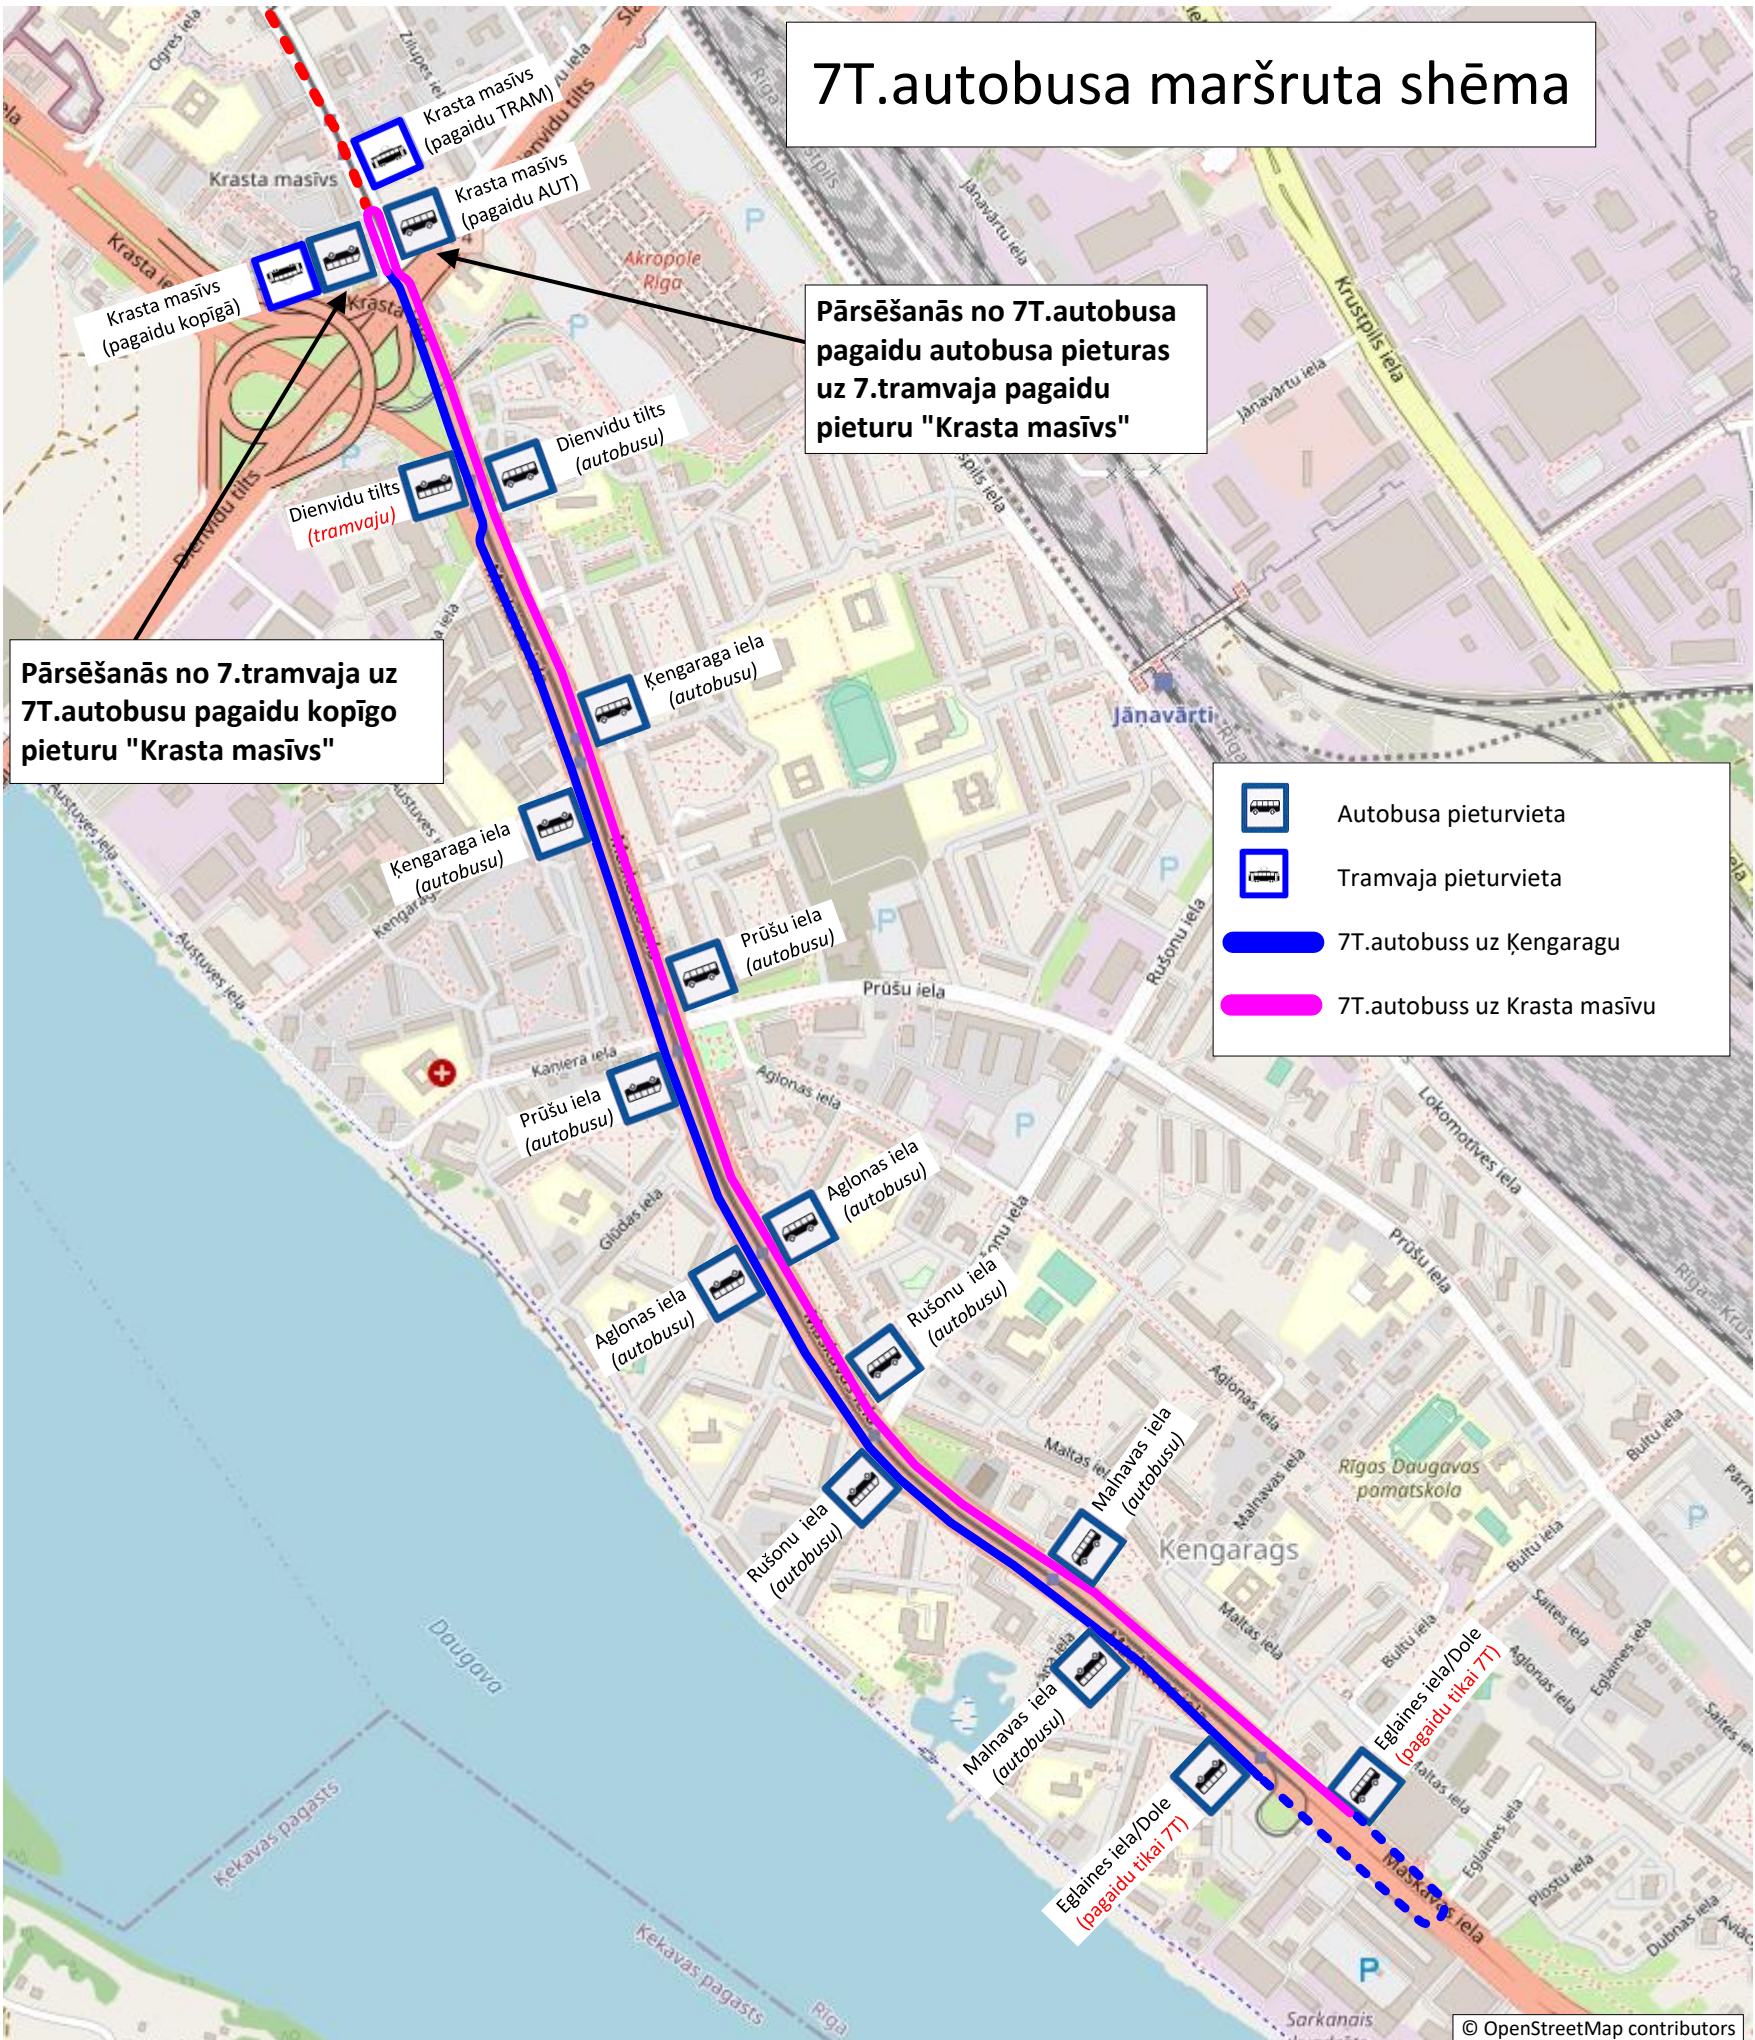

# 7T.autobusa maršruta shēma

Pārsēšanās no 7T.autobusa pagaidu autobusa pieturas uz 7.tramvaja pagaidu pieturu "Krasta masīvs"

Pārsēšanās no 7.tramvaja uz 7T.autobusu pagaidu kopīgo pieturu "Krasta masīvs"

-  Autobusa pieturvieta
-  Tramvaja pieturvieta
-  7T.autobuss uz Kengaragu
-  7T.autobuss uz Krasta masīvu