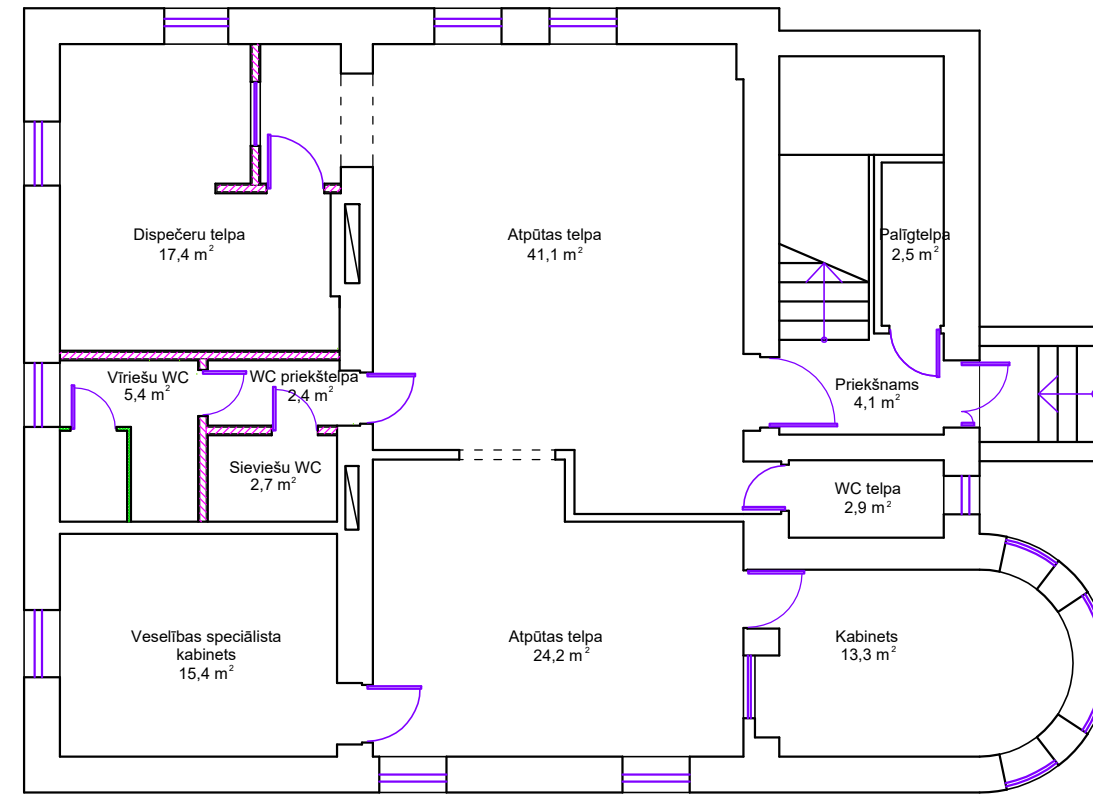

3. TRAMVAJU DEPO, FRIDRIĶA IELA 2, RĪGA
ADMINISTRATĪVĀ ĒKA, KADAŠTRA NR. 0100 048 0095 006

PAGRABA STĀVA PLĀNS

1. STĀVA PLĀNS

2. STĀVA PLĀNS

3. STĀVA PLĀNS