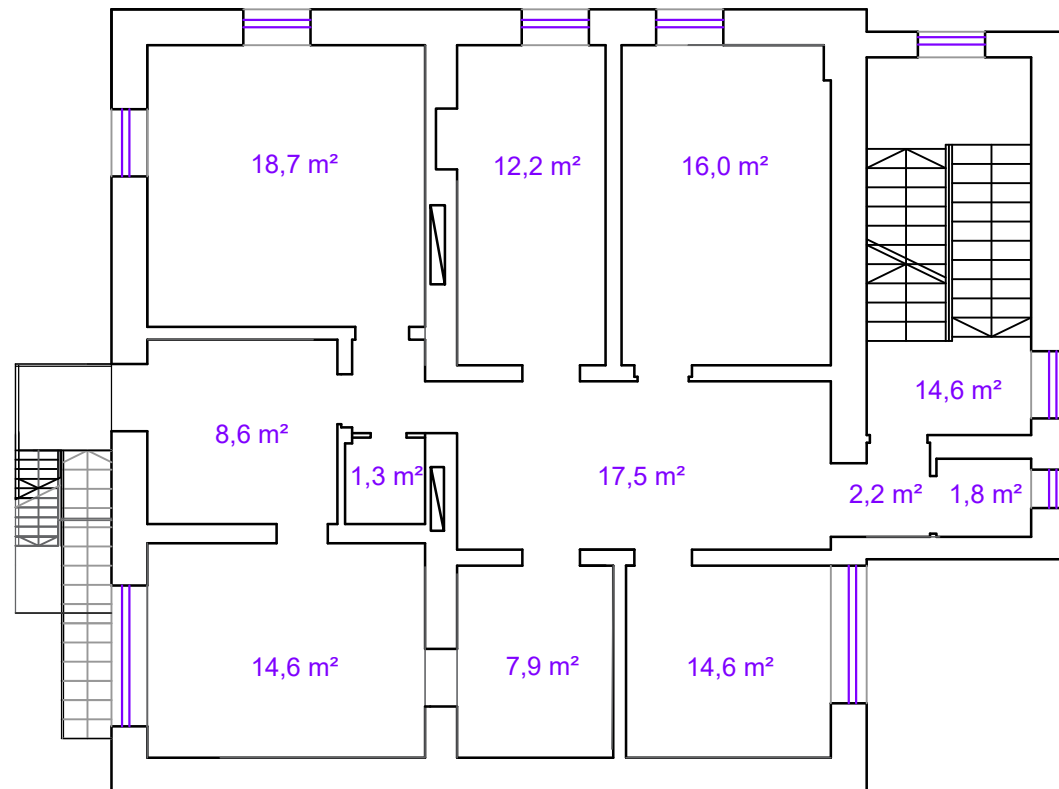

3. TRAMVAJU DEPO, FRIDRIĶA IELA 2, RĪGA
ADMINISTRATĪVĀ ĒKA, KADAŠTRA NR. 0100 048 0095 006

PAGRABA STĀVA PLĀNS

1. STĀVA PLĀNS

2. STĀVA PLĀNS

3. STĀVA PLĀNS