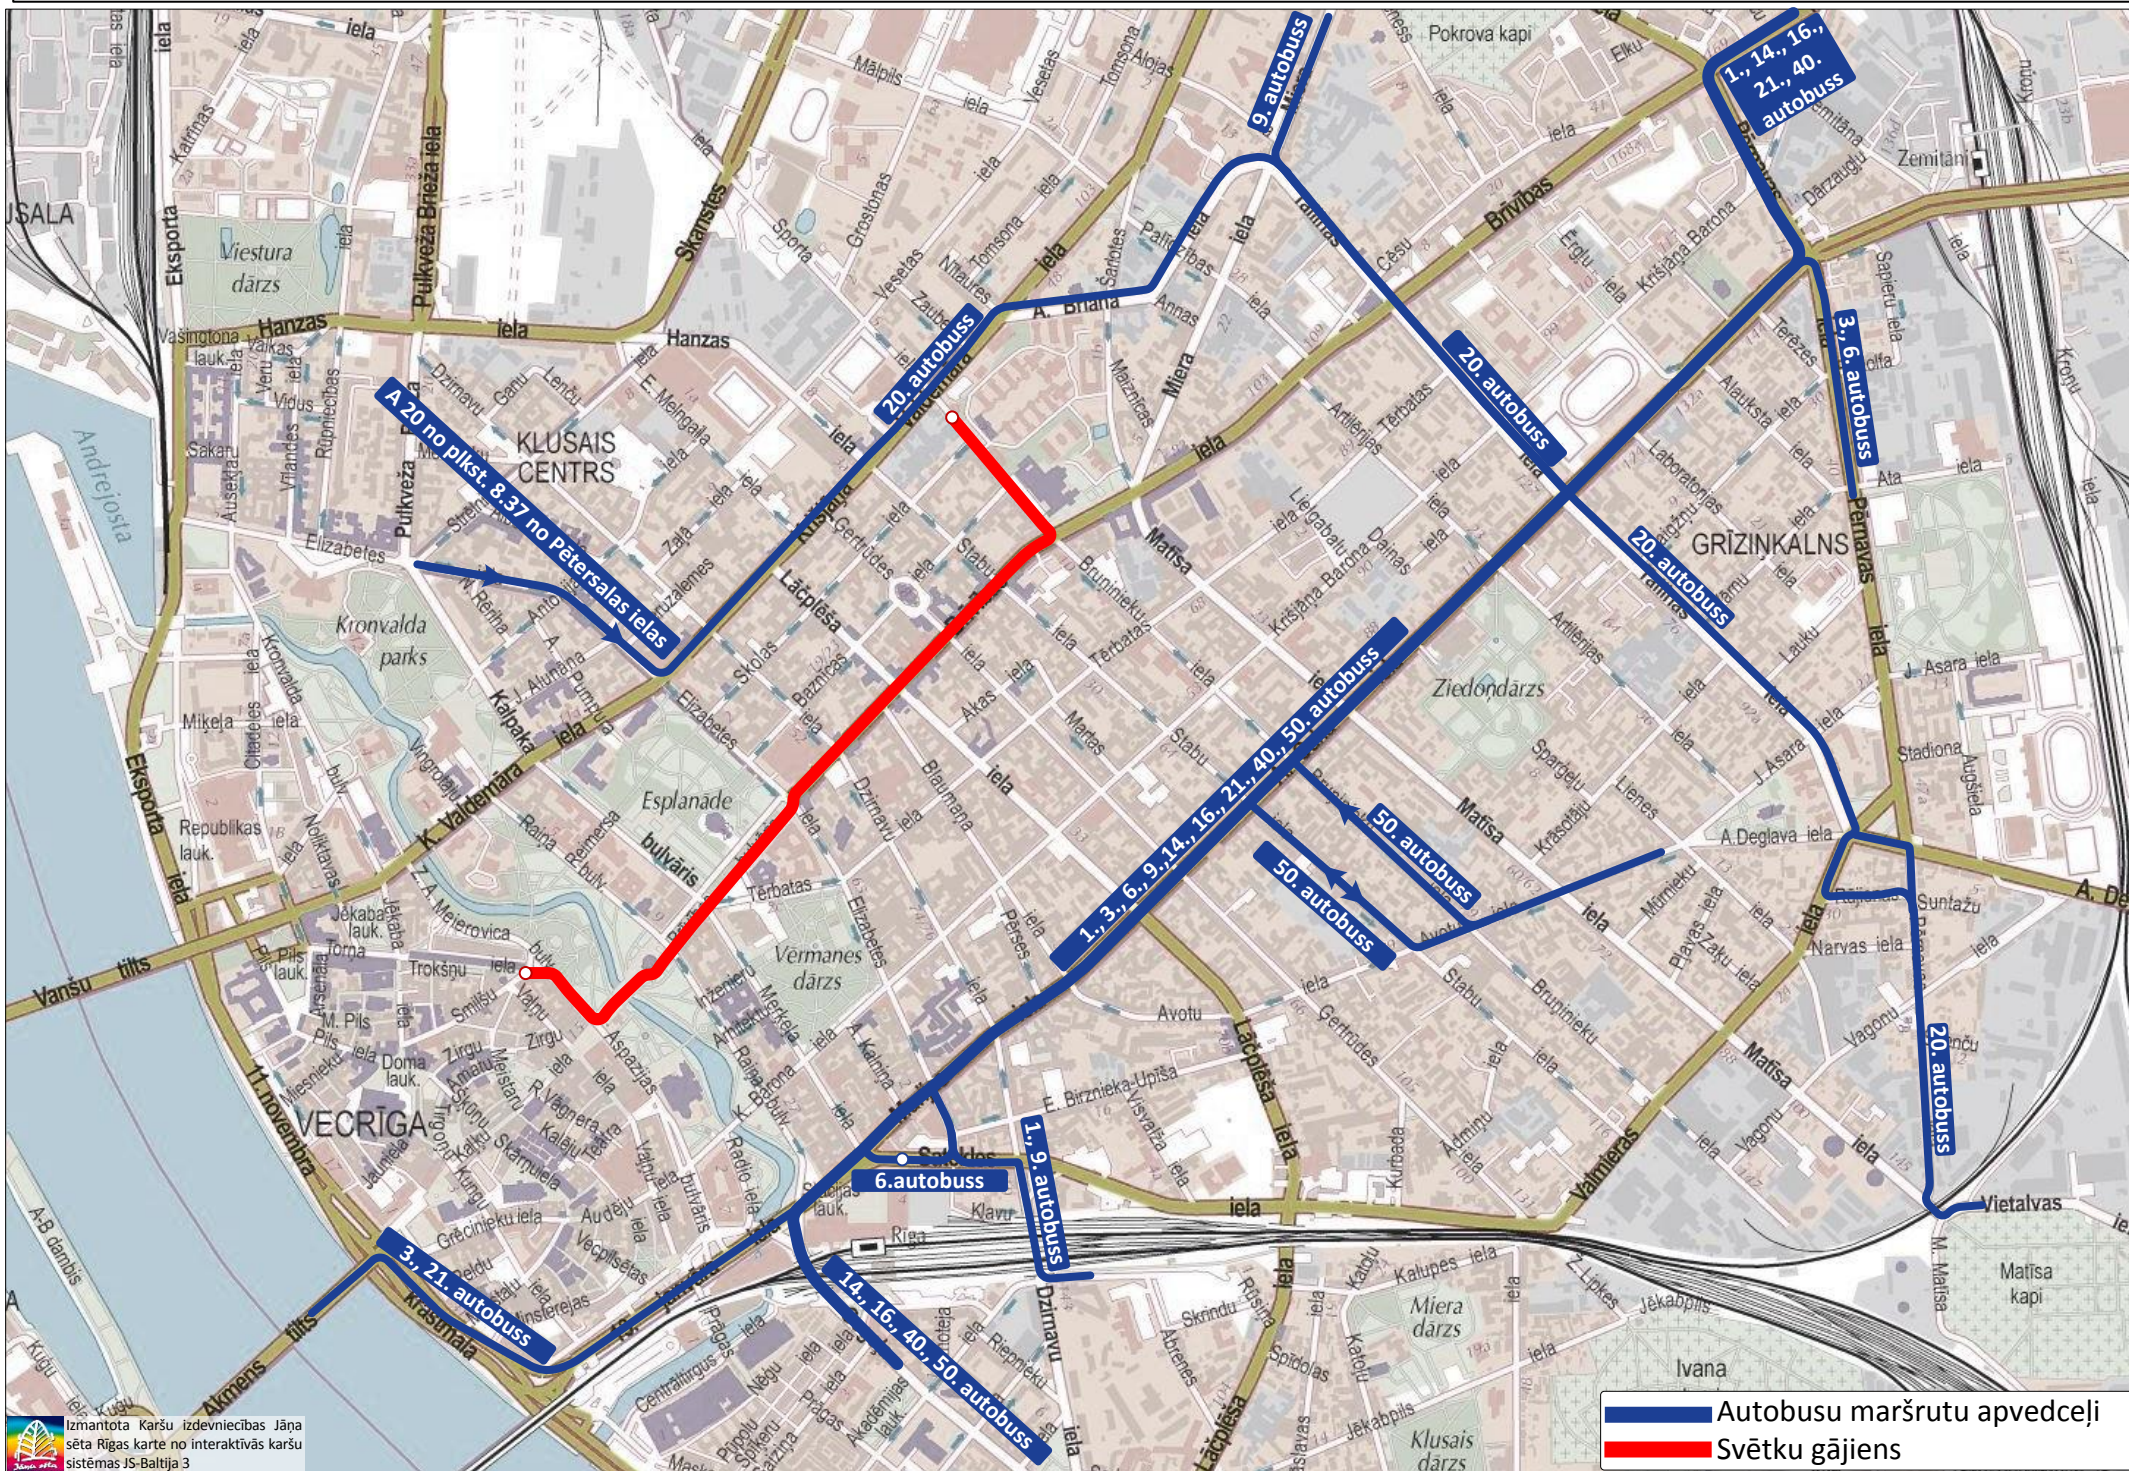

# Apvedceļš no apmēram plkst. 07.00 1., 3., 6., 9., 14., 16., 20., 21., 40., 50. autobusa maršrutā

# Apvedceļš no apmēram plkst. 08.45 2., 24., 11., 13., 30. autobusa maršrutā