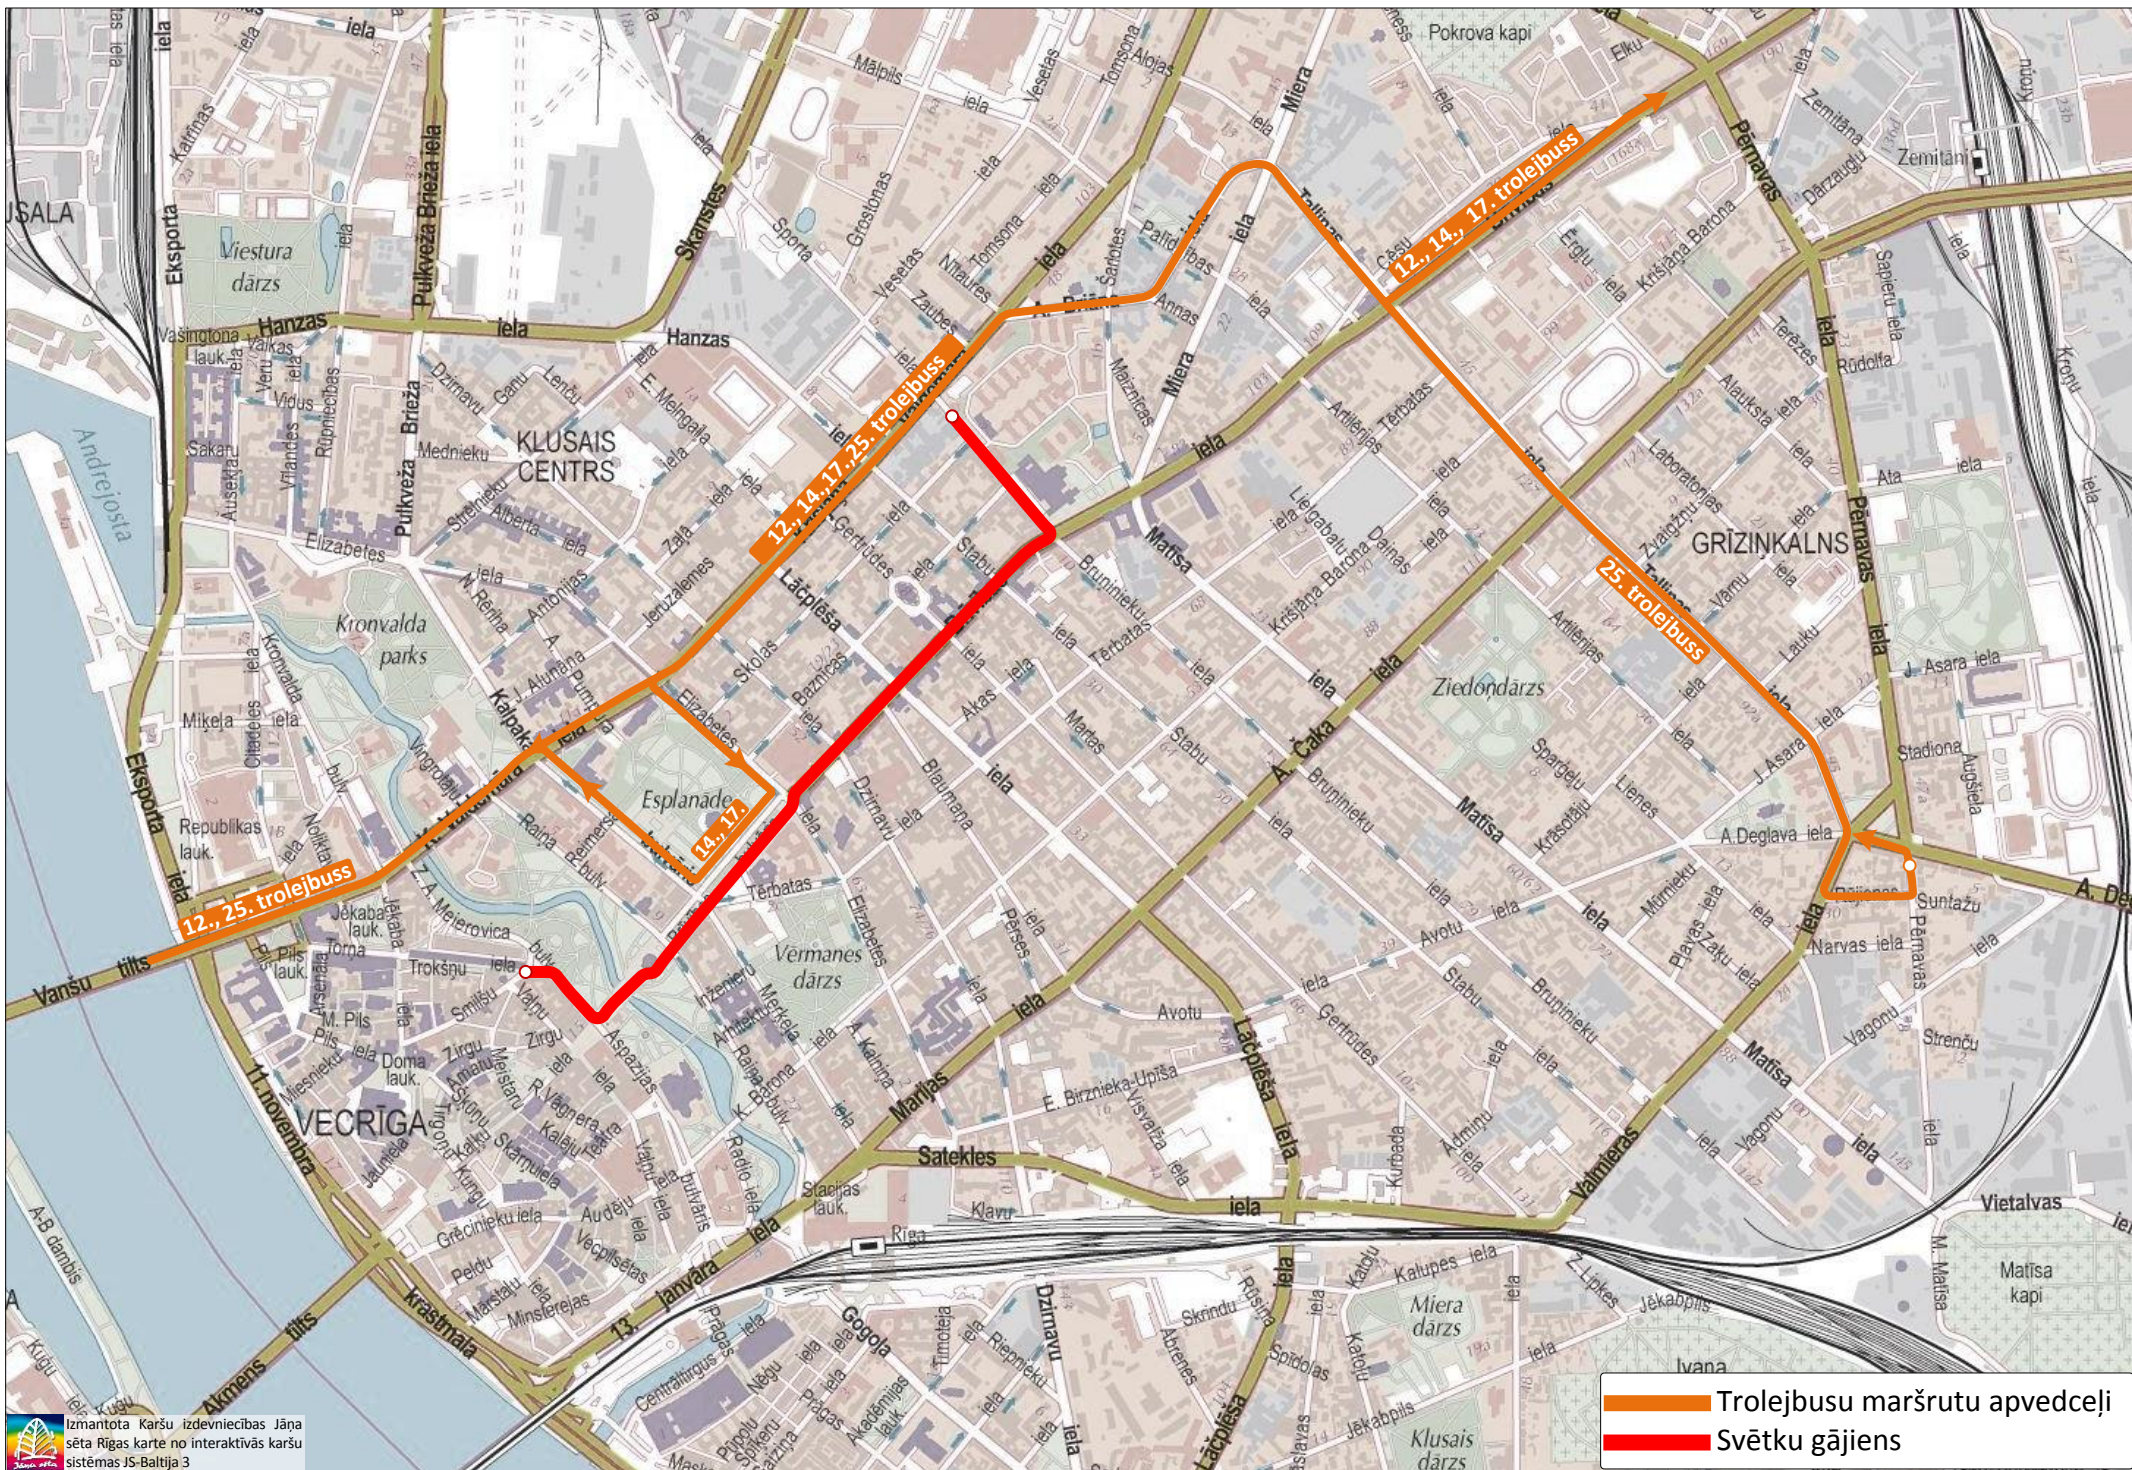

Apvedceļš no apmēram plkst. 07.00 12., 14., 17., 25. trolejbusa maršrutā

Apvedceļš no apmēram plkst. 08.45

3., 19., 24.trolejbusa maršrutā