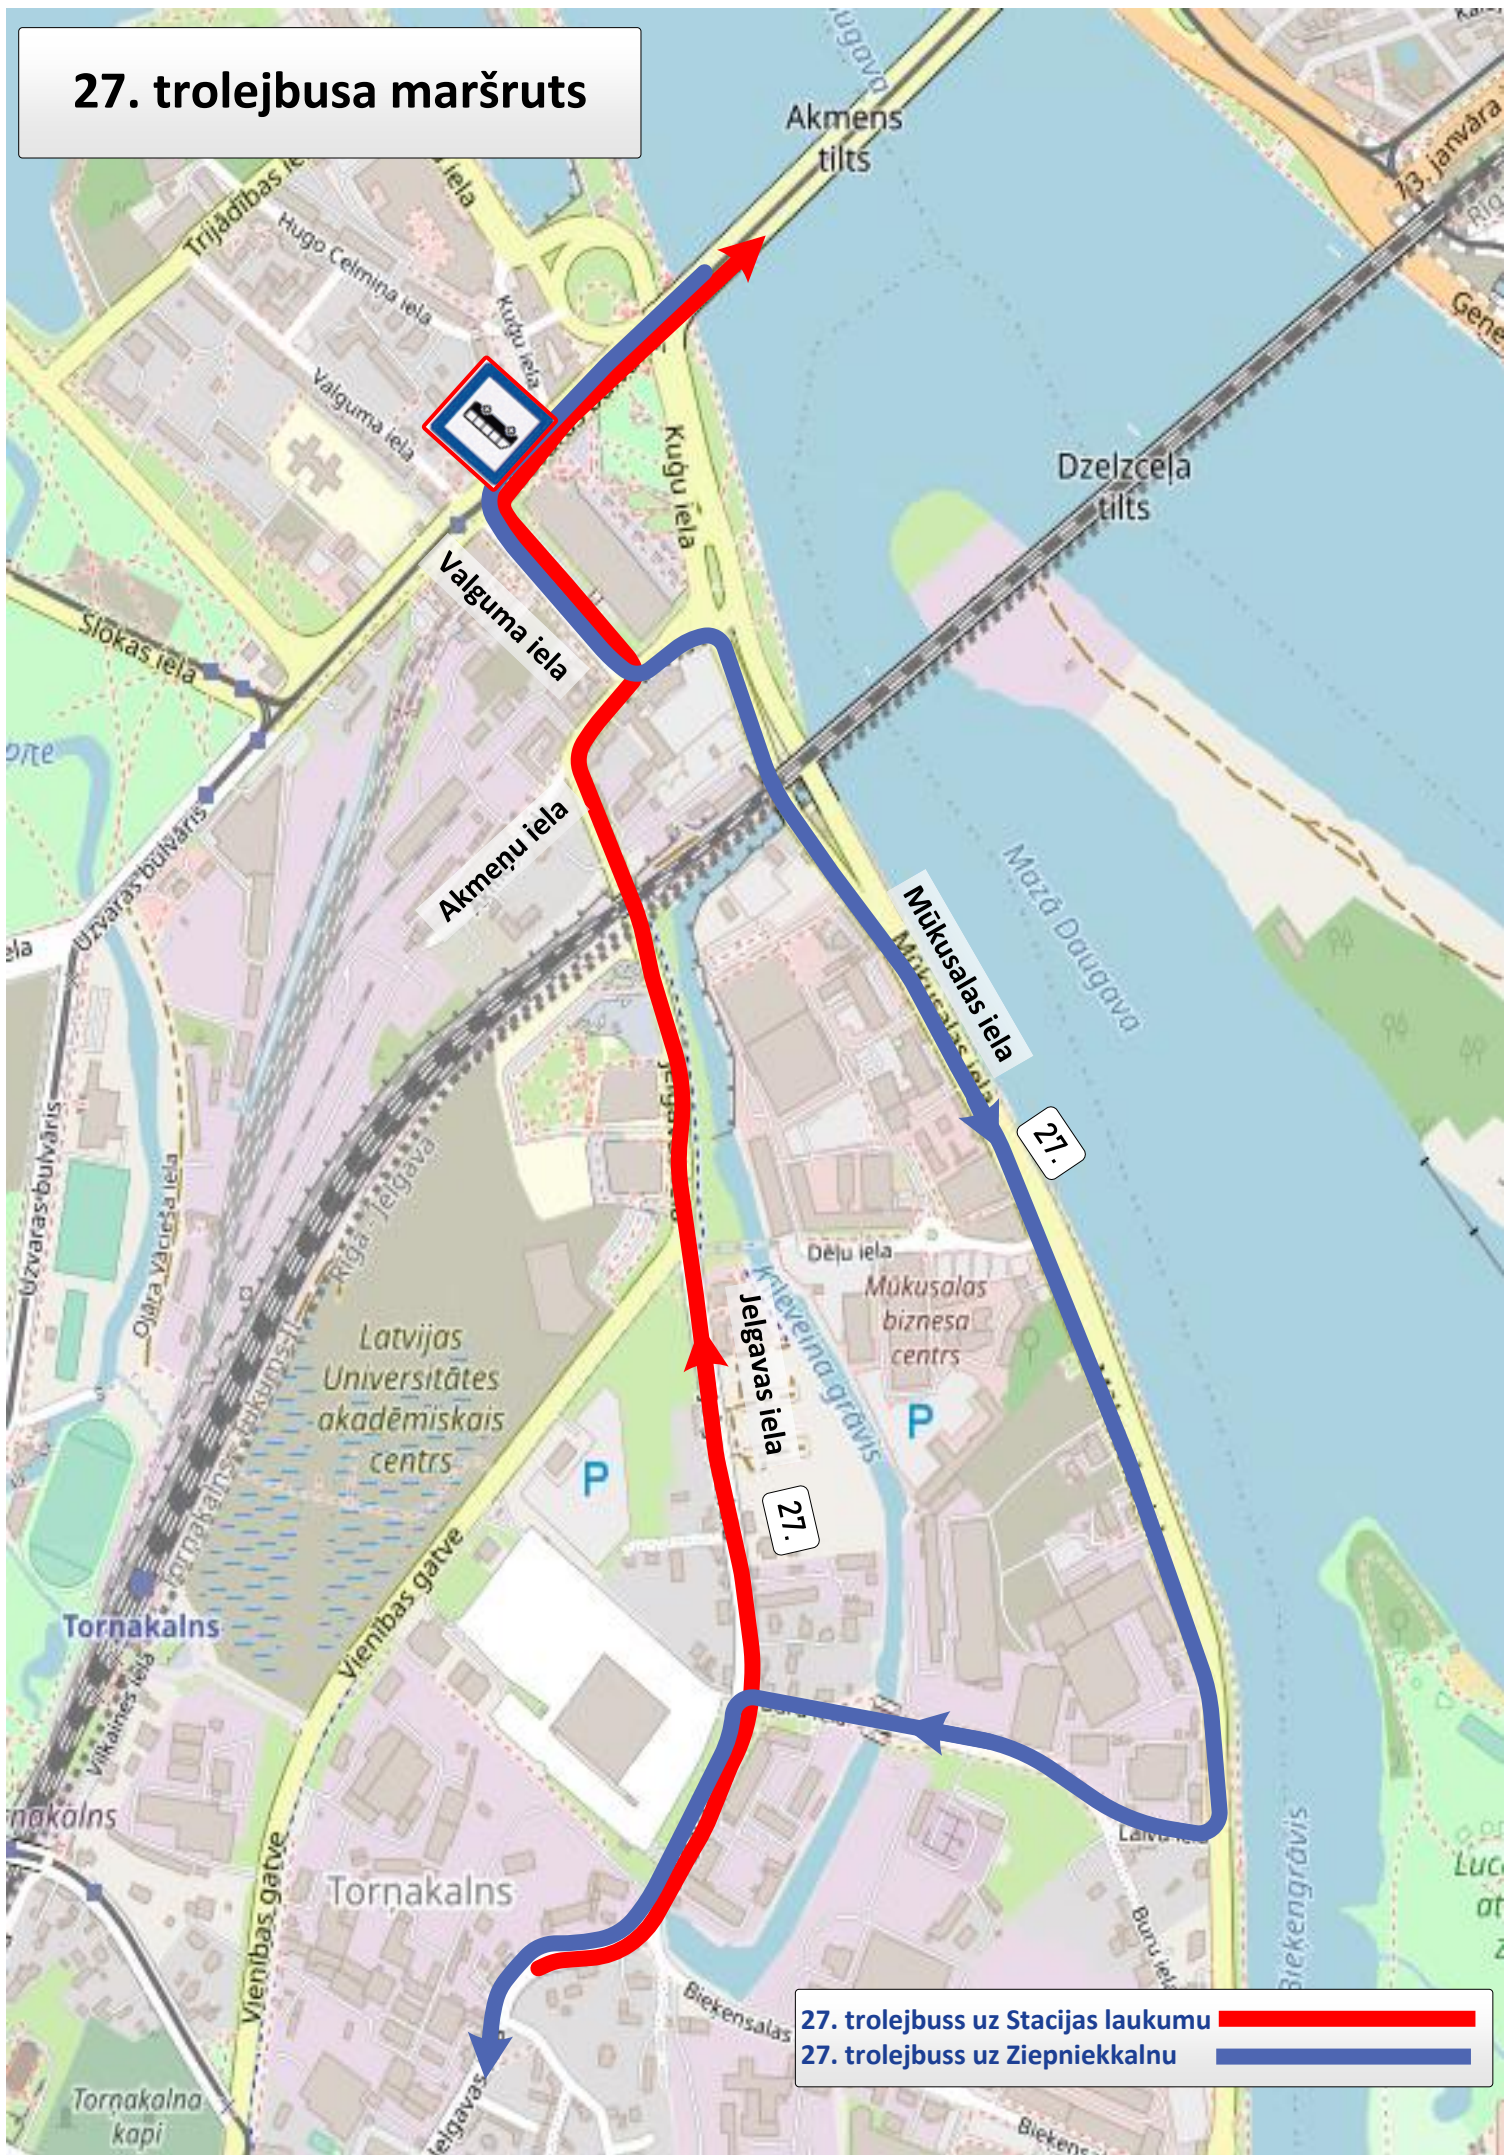

27. trolejbusa maršruts

27. trolejbusu uz Stacijas laukumu —
27. trolejbusu uz Ziepniekkalnu —

4. un 19. trolejbusa maršruts