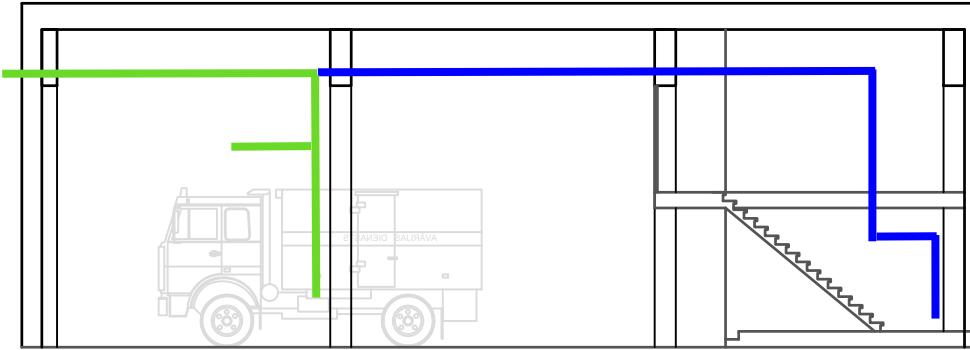

7.AP. Vestienas iela 35. Teritorija

Pakalpojuma apraksta  
2. pielikums

Pieņemtie apzīmējumi:

- Jauna saspīstā gaisa cauruļvada plānotais izvietojums
- Esoša saspīstā gaisa cauruļvada aptuvenais izvietojums

Vestienas 35, līders 016  
1. stāva plāns

Telpu eksplikācija

No	Nosaukums	Platība; m <sup>2</sup>
1.	Vējtveris	5.76
2.	Gaitenis	10.44
3.	Garāžas telpas	147.11
4.	Garderobe, 26. cilvēkiem (2. mainas)	22.94
5.	Drēbju zāvētava	3.90
6.	Noliktava	11.02
7.	Sanmezglis	3.75
8.	Dušas telpa	3.90
9.	Sanmezglis	2.00
kopā:		210.82

Vestienas 35, līders 016  
2. stāva plāns

Telpu eksplikācija

No	Nosaukums	Platība; m <sup>2</sup>
1.	Gaitenis	13.32
2.	Avārijas lietu inspektoru telpa	8.14
3.	Meistarā telpa	8.64
4.	Atpūtas telpa	19.80
5.	Virtuve	11.50
kopā:		61.40
kopā abos stāvos:		272.22