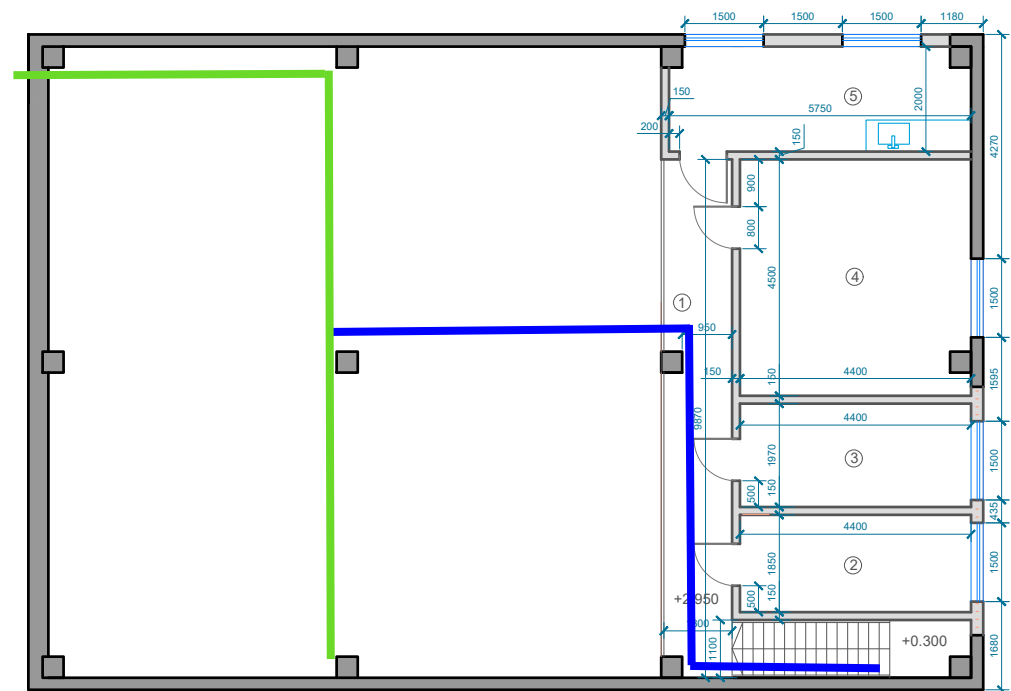

7.AP. Vestienas iela 35. Teritorija

Pakalpojuma apraksta  
2. pielikums

Pieņemtie apzīmējumi:

- Jauna saspīstā gaisa cauruļvada plānotais izvietojums
- Esoša saspīstā gaisa cauruļvada aptuvenais izvietojums

Vestienas 35, līders 016  
1. stāva plāns

Telpu eksplikācija

No	Nosaukums	Platība; m <sup>2</sup>
1.	Vējtveris	5.76
2.	Gaitenis	10.44
3.	Garāžas telpas	147.11
4.	Garderobe, 26. cilvēkiem (2. mainas)	22.94
5.	Drēbju zāvētava	3.90
6.	Noliktava	11.02
7.	Sanmezglis	3.75
8.	Dušas telpa	3.90
9.	Sanmezglis	2.00
kopā:		210.82

Vestienas 35, līders 016  
2. stāva plāns

Telpu eksplikācija

No	Nosaukums	Platība; m <sup>2</sup>
1.	Gaitenis	13.32
2.	Avārijas lietu inspektoru telpa	8.14
3.	Meistarā telpa	8.64
4.	Atpūtas telpa	19.80
5.	Virtuve	11.50
kopā:		61.40
kopā abos stāvos:		272.22