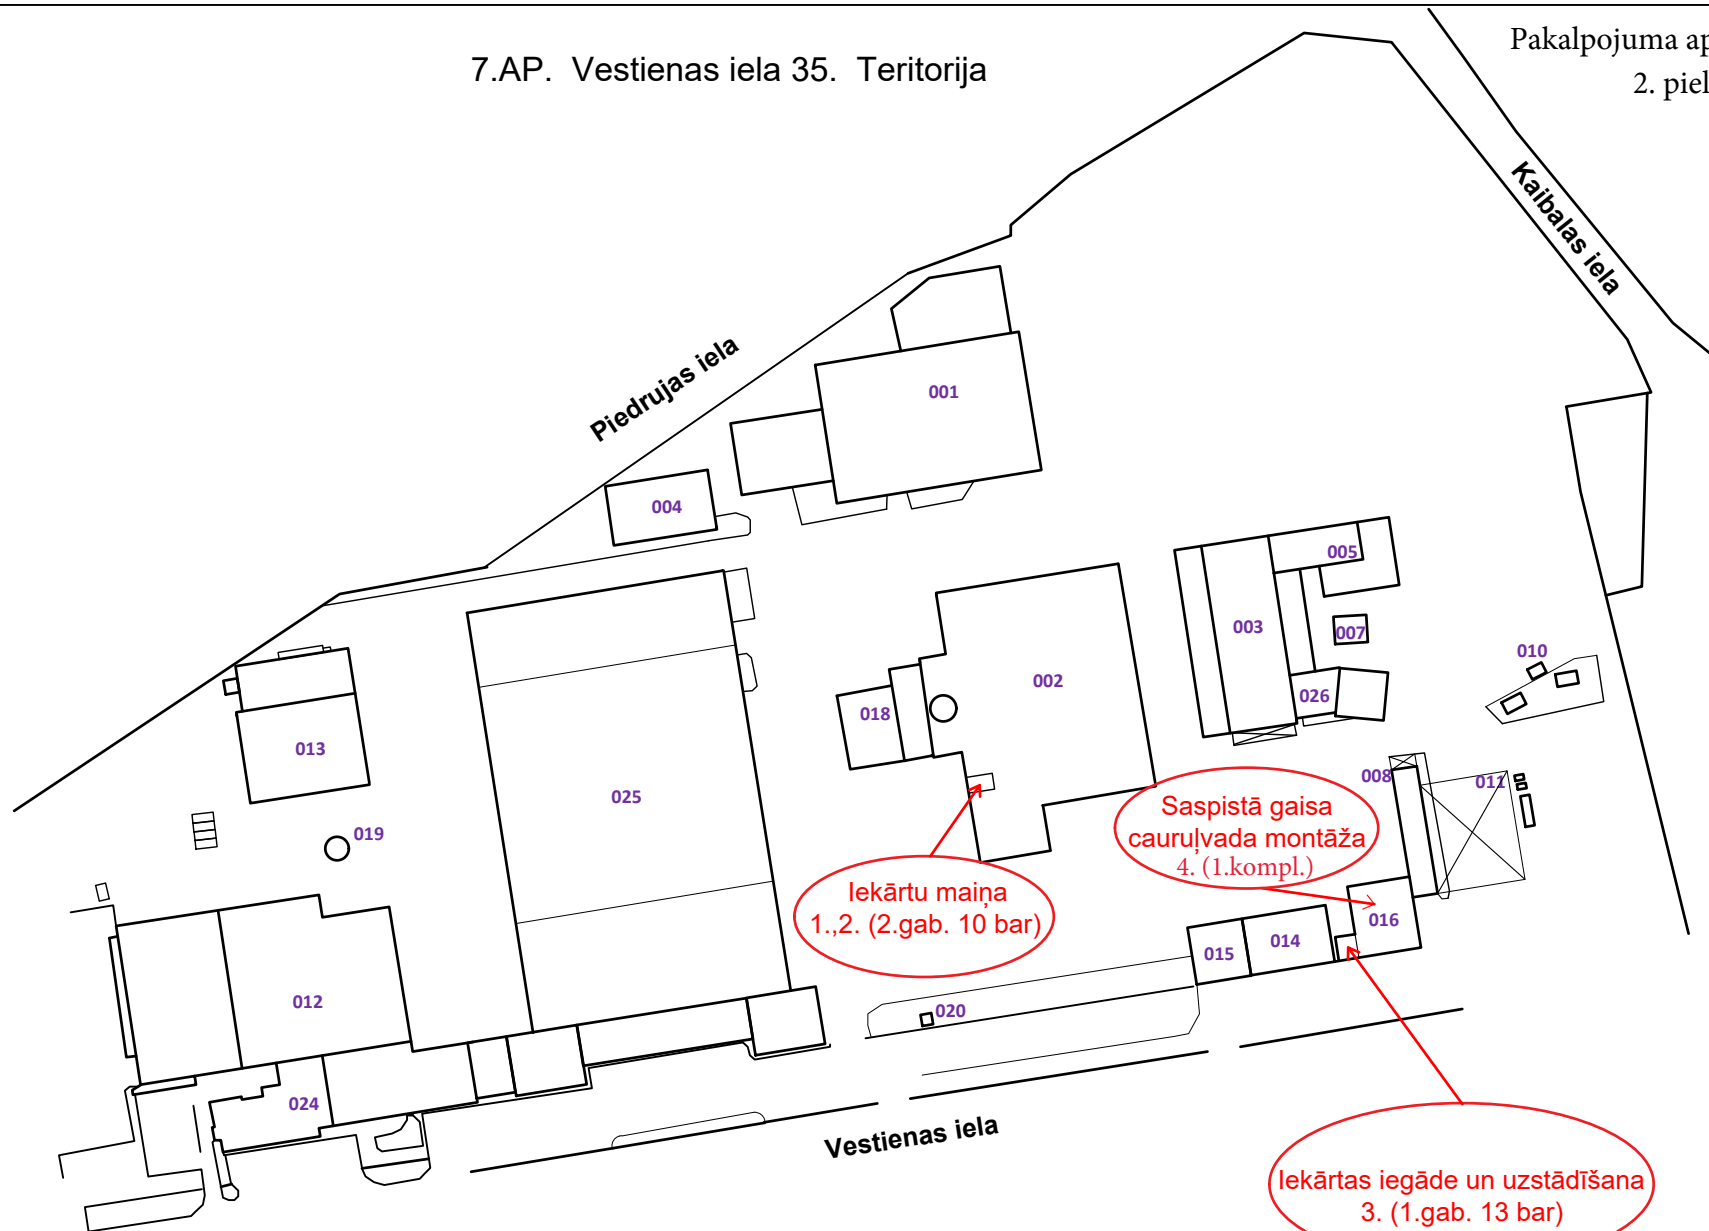

7.AP. Vestienas iela 35. Teritorija

Pakalpojuma apraksta  
2. pielikums

Pieņemtie apzīmējumi:

- Jauna saspīstā gaisa cauruļvada plānotais izvietojums
- Esoša saspīstā gaisa cauruļvada aptuvenais izvietojums

Vestienas 35, līders 016  
1. stāva plāns

Telpu eksplikācija

No	Nosaukums	Platība; m <sup>2</sup>
1.	Vējtveris	5.76
2.	Gaitenis	10.44
3.	Garāžas telpas	147.11
4.	Garderobe, 26. cilvēkiem (2. mainas)	22.94
5.	Drēbju zāvētava	3.90
6.	Noliktava	11.02
7.	Sanmezglis	3.75
8.	Dušas telpa	3.90
9.	Sanmezglis	2.00
kopā:		210.82

Vestienas 35, līders 016  
2. stāva plāns

Telpu eksplikācija

No	Nosaukums	Platība; m <sup>2</sup>
1.	Gaitenis	13.32
2.	Avārijas lietu inspektoru telpa	8.14
3.	Meistarā telpa	8.64
4.	Atpūtas telpa	19.80
5.	Virtuve	11.50
kopā:		61.40
kopā abos stāvos:		272.22