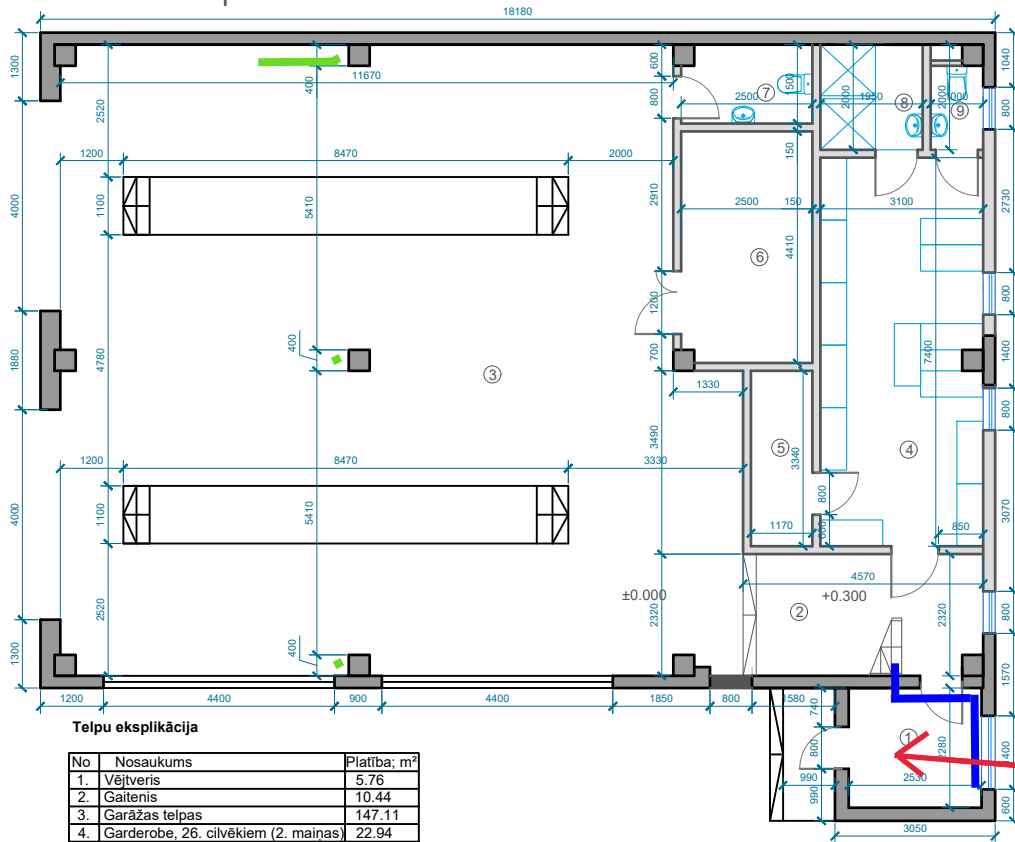

7.AP. Vestienas iela 35. Teritorija

Pakalpojuma apraksta  
2. pielikums

Pieņemtie apzīmējumi:

- Jauna saspīstā gaisa cauruļvada plānotais izvietojums
- Esoša saspīstā gaisa cauruļvada aptuvenais izvietojums

Vestienas 35, līders 016  
1. stāva plāns

Telpu eksplikācija

No	Nosaukums	Platība; m <sup>2</sup>
1.	Vējtveris	5.76
2.	Gaitenis	10.44
3.	Garāžas telpas	147.11
4.	Garderobe, 26. cilvēkiem (2. mainas)	22.94
5.	Drēbju zāvētava	3.90
6.	Noliktava	11.02
7.	Sanmezglis	3.75
8.	Dušas telpa	3.90
9.	Sanmezglis	2.00
kopā:		210.82

Vestienas 35, līders 016  
2. stāva plāns

Telpu eksplikācija

No	Nosaukums	Platība; m <sup>2</sup>
1.	Gaitenis	13.32
2.	Avārijas lietu inspektoru telpa	8.14
3.	Meistarā telpa	8.64
4.	Atpūtas telpa	19.80
5.	Virtuve	11.50
kopā:		61.40
kopā abos stāvos:		272.22