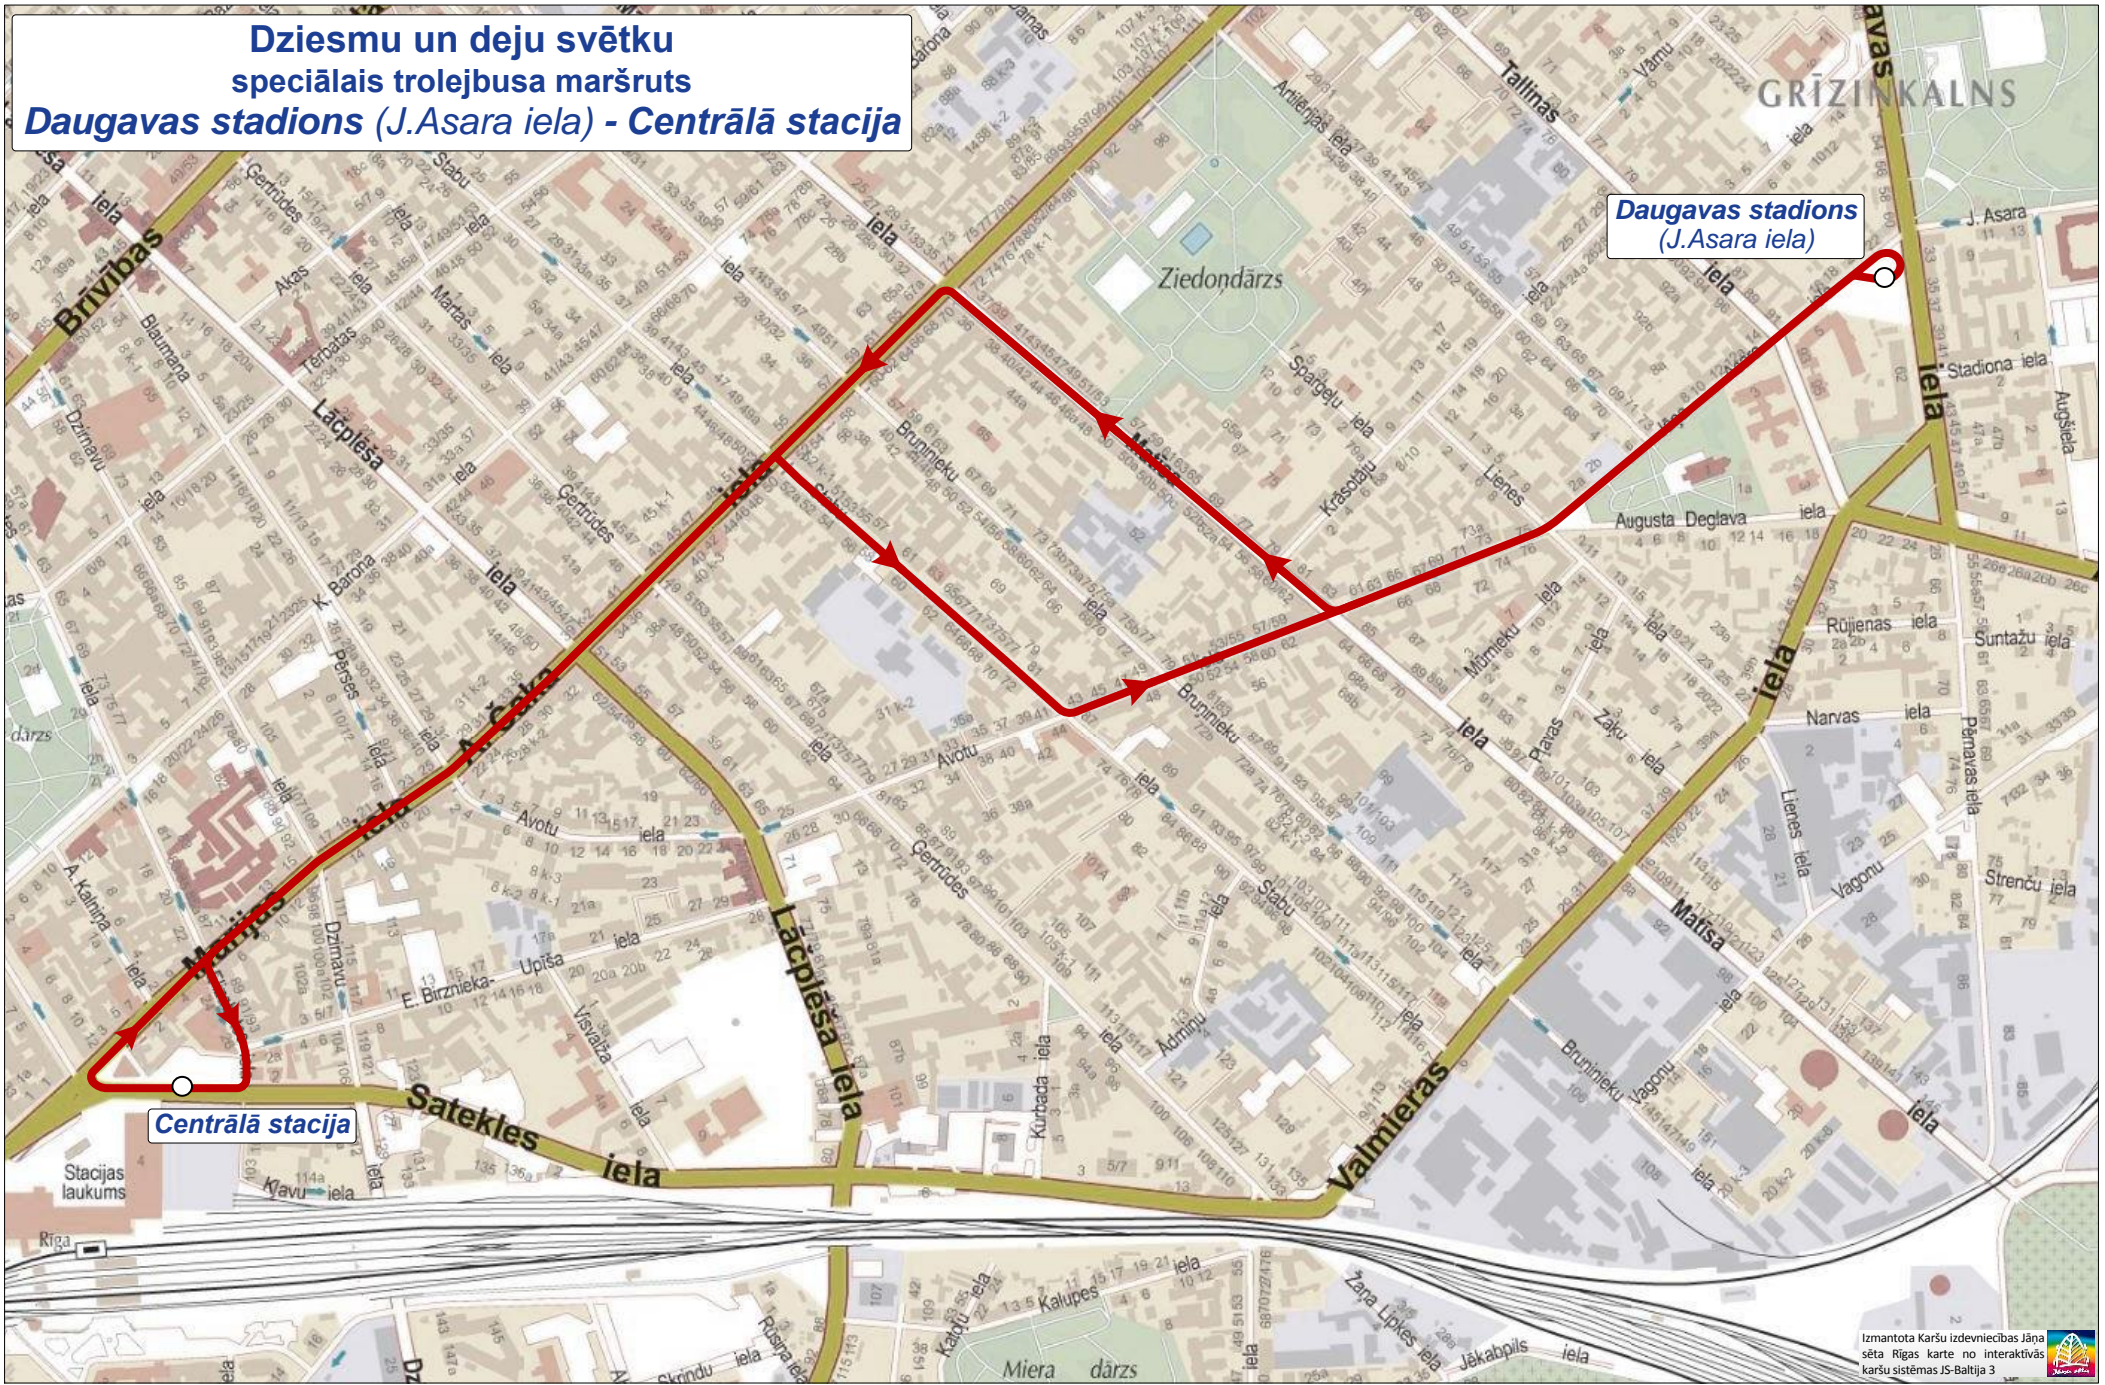

**Dziesmu un deju svētku  
speciālais trolejbusa maršruts  
Daugavas stadions (J.Asara iela) - Centrālā stacija**

**Daugavas stadions  
(J.Asara iela)**

**Centrālā stacija**