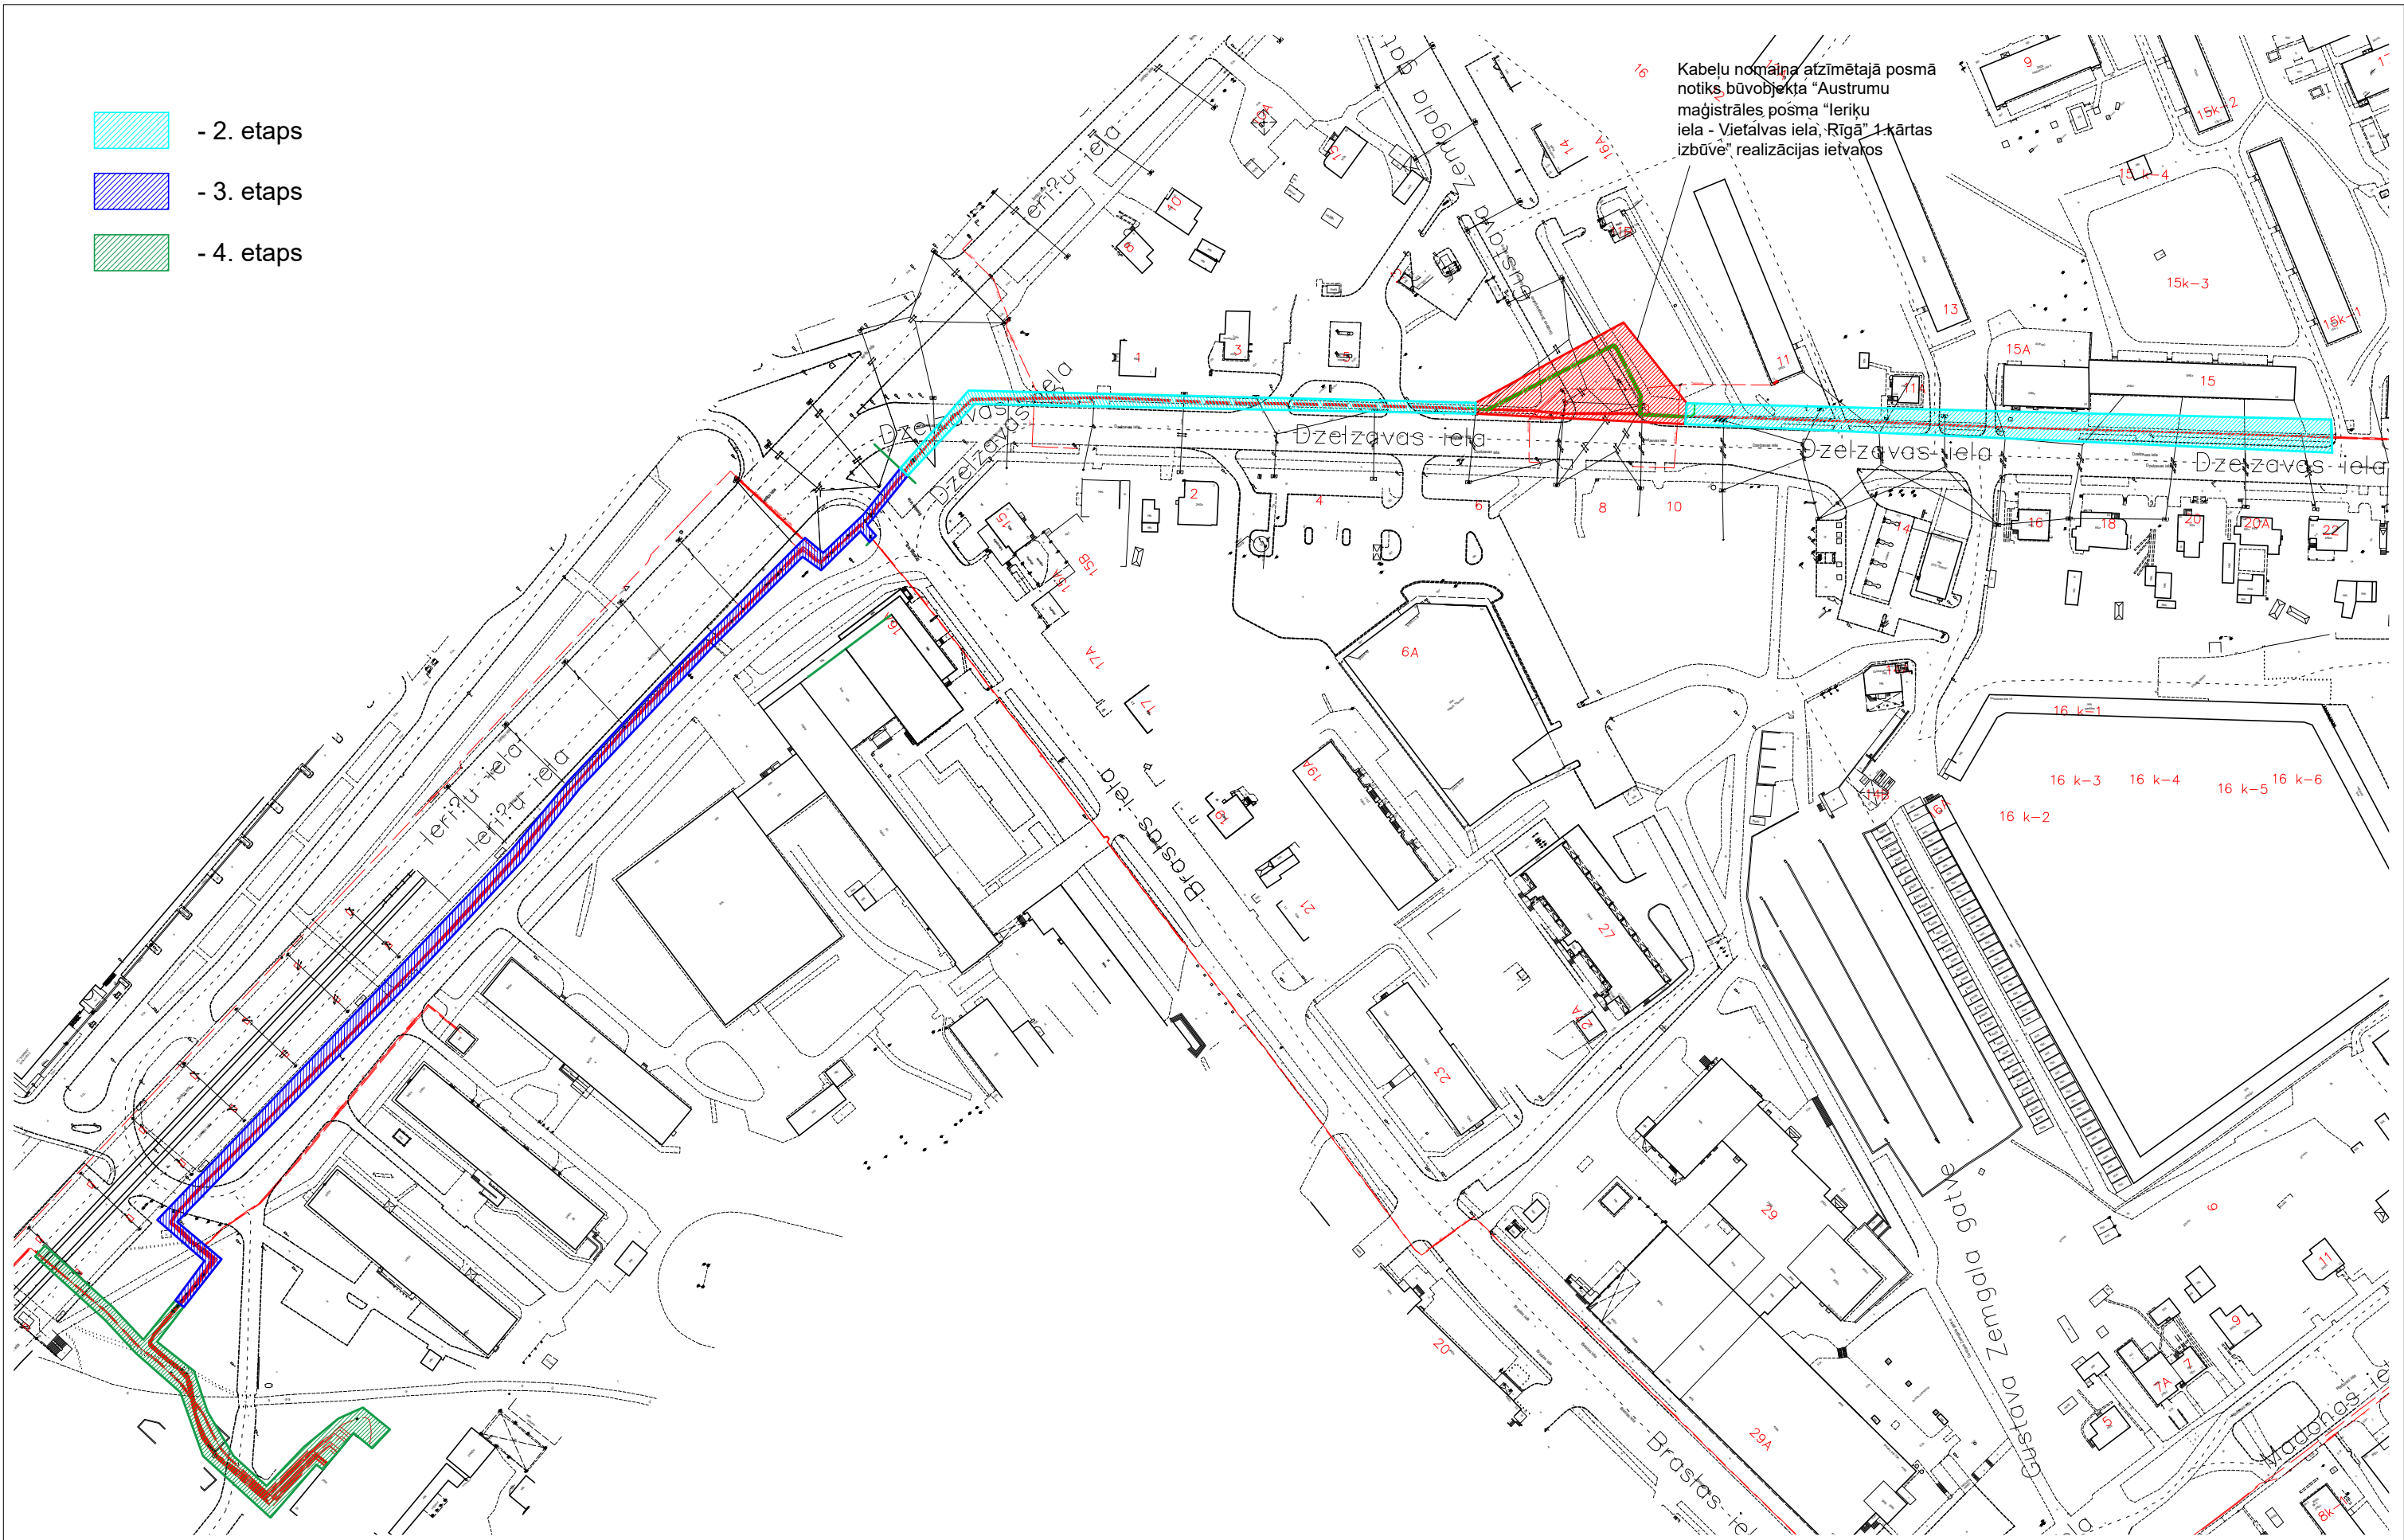

- 2. etaps
- 3. etaps
- 4. etaps

16 Kabelu no maiņa atzīmētajā posmā notiks būvobjekta "Austrumu maģistrāles posma "Ierīku iela - Vietalvas iela, Rīga" 1.kārtas izbūve", realizācijas ietvaros

Izstrād.		31. vilces apakšstacijas līdzstrāvas kabeļu avārijas darbi	
Rasēja		M	Lapa
Pārb.		b/m	
<span style="font-weight: bold; font-size: 1.2em;">Elektrosaimniecība</span>		Kabeļu trases sadalījums etapos	