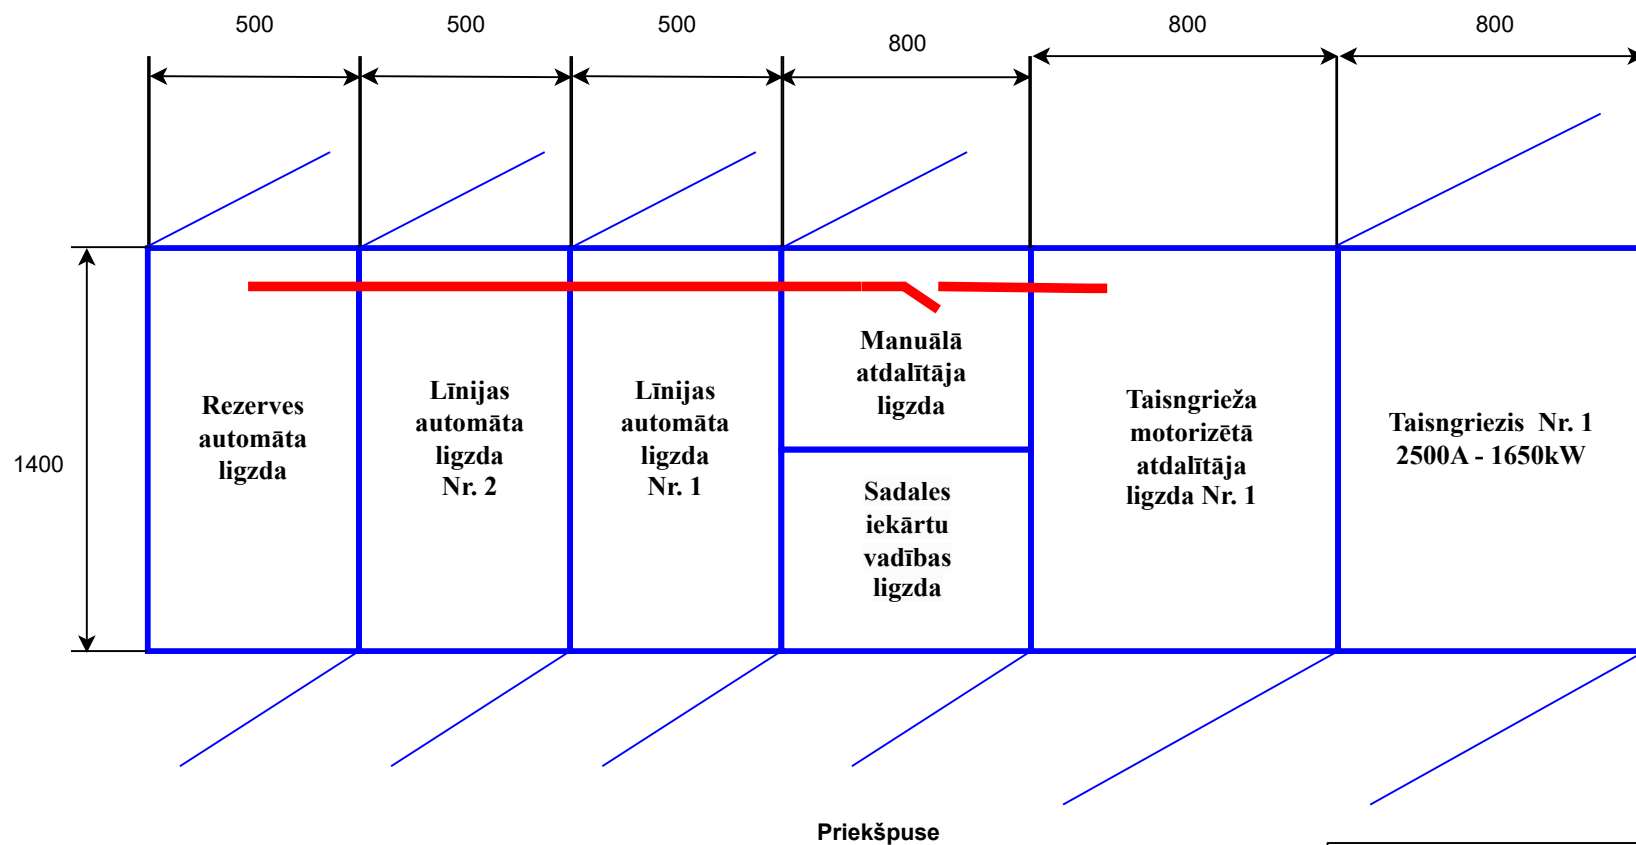

3. Apakšstacijas - 600V sadales iekārtas

Skats no augšas		
Izmēri norādīti milimetros (mm)		
3. vilces apakšstacijas iekārtu ievietojuma shēma	Lapa Nr.	Lapa no
	1	4

22. Apakšstacija - 600V sadales iekārtas

Skats no augšas

Izmēri norādīti milimetros (mm)

22. vilces apakšstacijas iekārtu
ievietojuma shēma

Lapa Nr.

Lapa no

2

4

30. Apakšstacija - 600V sadales iekārtas

Priekšpuse

Skats no augšas		
Izmēri norādīti milimetros (mm)		
30. vilces apakšstacijas iekārtu ievietojuma shēma	Lapa Nr.	Lapa no
	3	4

Pārvietojamā apakšstacija - 600V sadales iekārtas

Skats no augšas

Izmēri norādīti milimetros (mm)