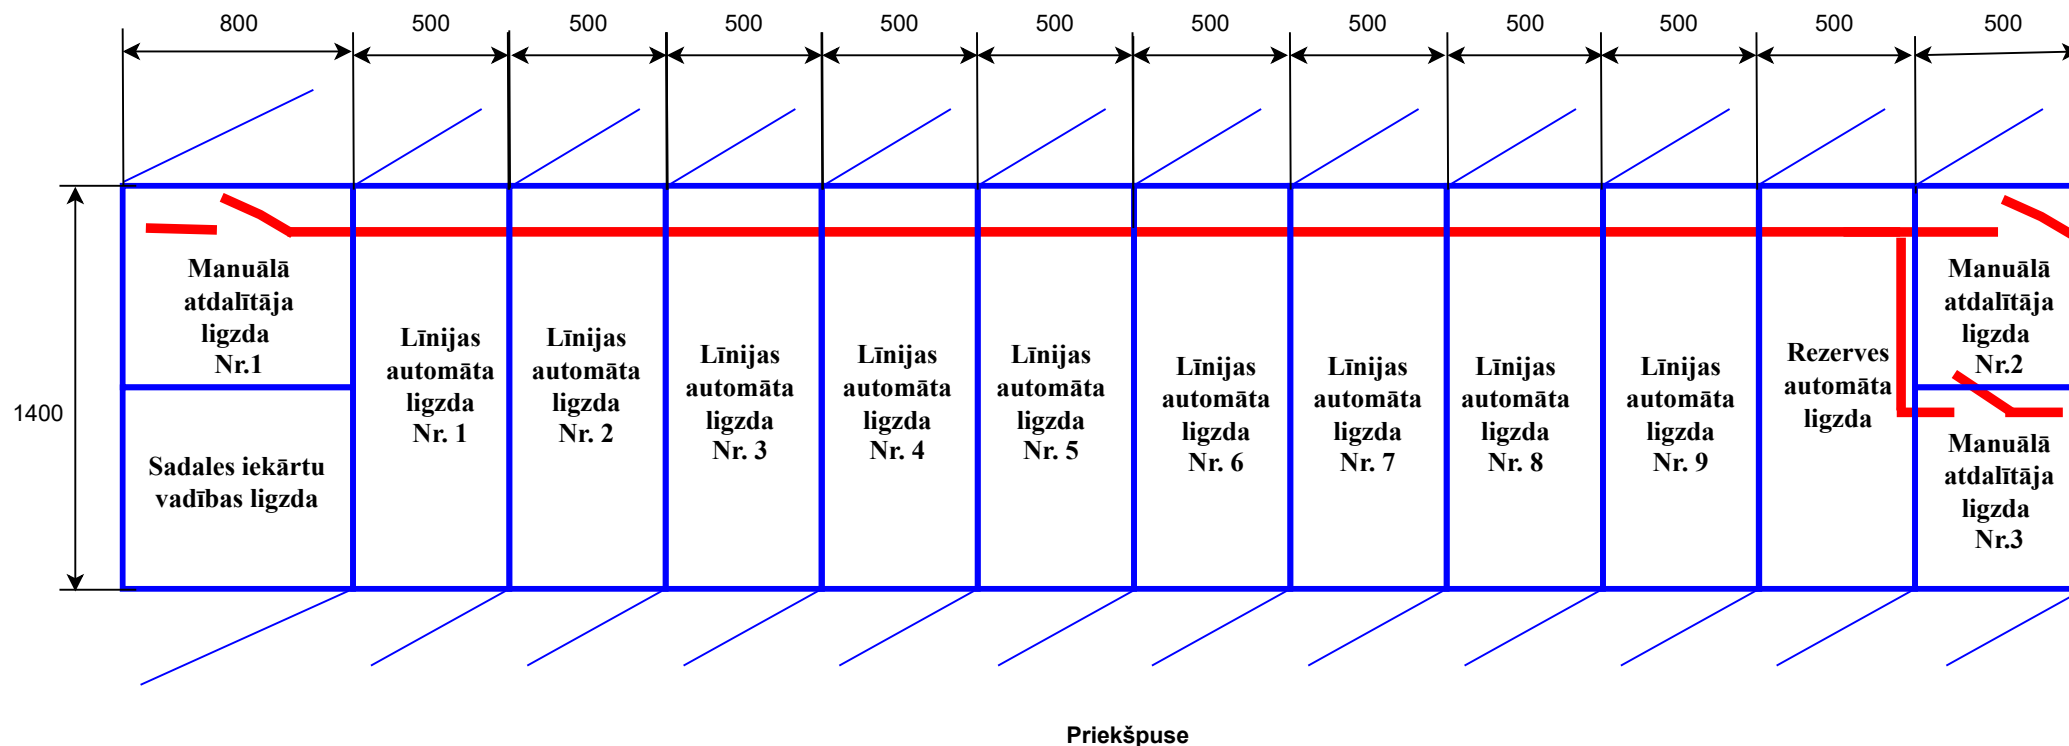

3. Apakšstacijas - 600V sadales iekārtas

Skats no augšas		
Izmēri norādīti milimetros (mm)		
3. vilces apakšstacijas iekārtu ievietojuma shēma	Lapa Nr.	Lapa no
	1	4

22. Apakšstacija - 600V sadales iekārtas

Skats no augšas

Izmēri norādīti milimetros (mm)

22. vilces apakšstacijas iekārtu
ievietojuma shēma

Lapa Nr.

Lapa no

2

4

30. Apakšstacija - 600V sadales iekārtas

Priekšpuse

Skats no augšas		
Izmēri norādīti milimetros (mm)		
30. vilces apakšstacijas iekārtu ievietojuma shēma	Lapa Nr.	Lapa no
	3	4

Pārvietojamā apakšstacija - 600V sadales iekārtas

Skats no augšas

Izmēri norādīti milimetros (mm)

**Pārvietojamās vilces
apakšstacijas iekārtu
ievietojuma shēma**

Lapa Nr.

Lapa no

4

4