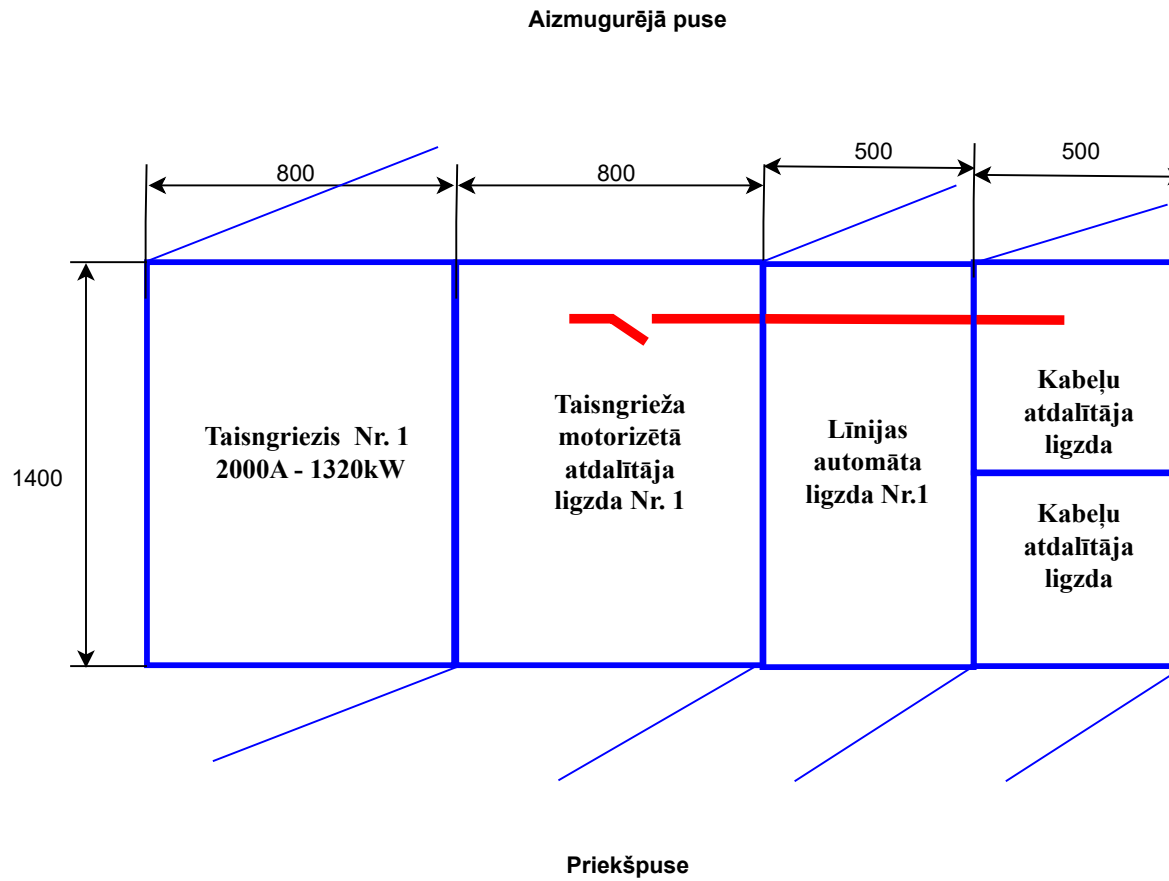

Skats no augšas

Izmēri norādīti milimetros (mm)

22. vilces apakšstacijas iekārtu
ievietojuma shēma

Lapa Nr.

Lapa no

2

4

30. Apakšstacija - 600V sadales iekārtas

Priekšpuse

Skats no augšas		
Izmēri norādīti milimetros (mm)		
30. vilces apakšstacijas iekārtu ievietojuma shēma	Lapa Nr.	Lapa no
	3	4

Pārvietojamā apakšstacija - 600V sadales iekārtas

Skats no augšas

Izmēri norādīti milimetros (mm)