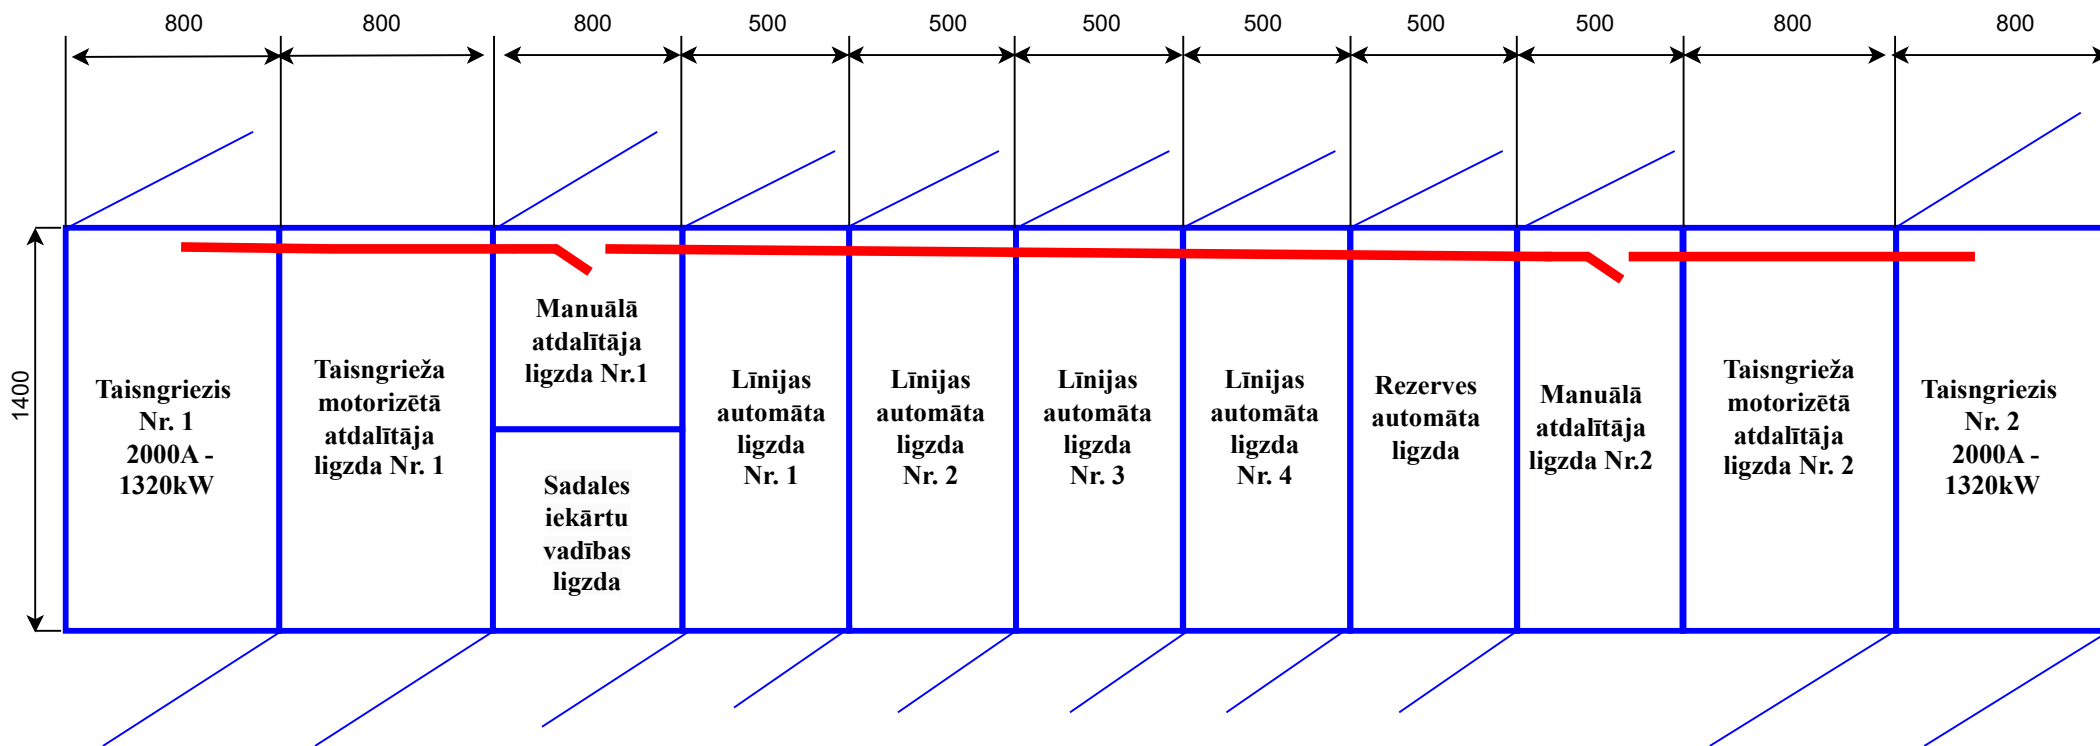

Skats no augšas

Izmēri norādīti milimetros (mm)

22. vilces apakšstacijas iekārtu
ievietojuma shēma

Lapa Nr.

Lapa no

2

4

30. Apakšstacija - 600V sadales iekārtas