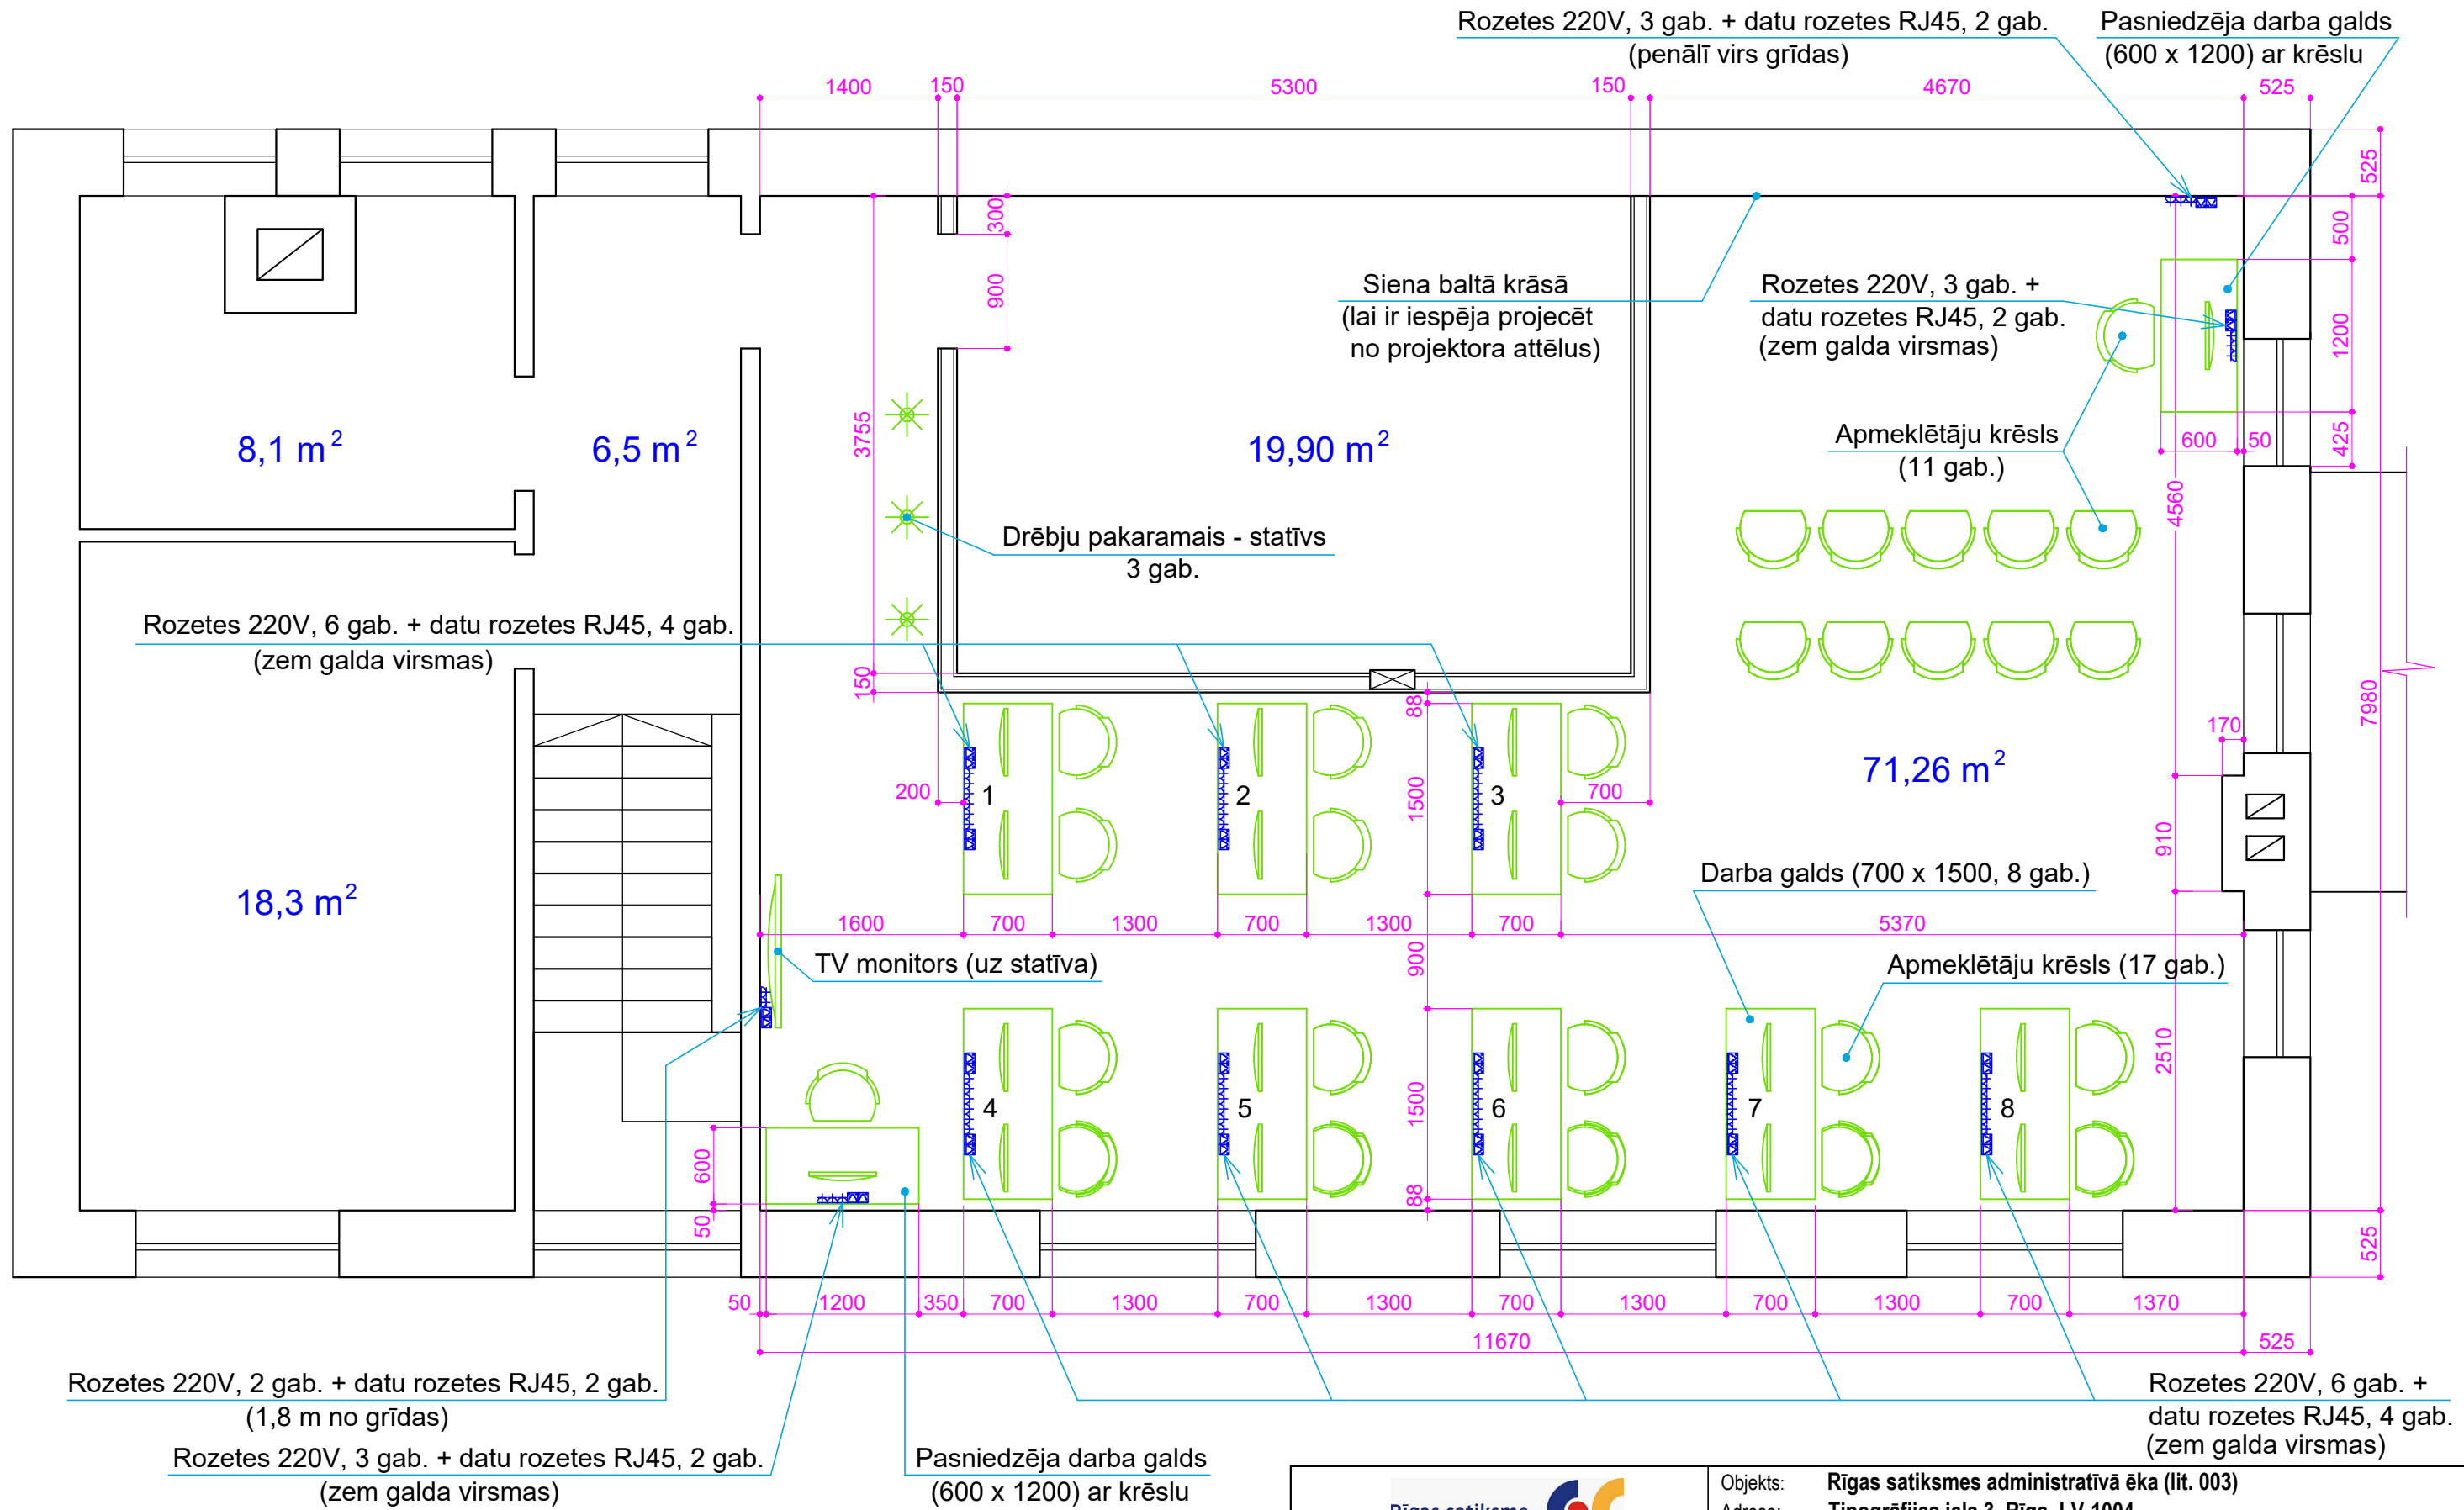

2. STĀVA PLĀNS AR MĒBELĒM

			Objekts: Rīgas satiksmes administratīvā ēka (lit. 003)		
			Adrese: Tipogrāfijas iela 3, Rīga, LV-1004		
Datums	27. 01. 2023.		Pasūtītājs:	Rīgas satiksme	
Izstrādāja	V. Uzvārds	Paraksts	Stadija	Lapa	Lapas
	K. Briedis		AR	1	
			Pasūt. nr.	Arhīva nr.	Mērogs
			Rasējums: 2. STĀVA PLĀNS AR MĒBELĒM		1:50/A3