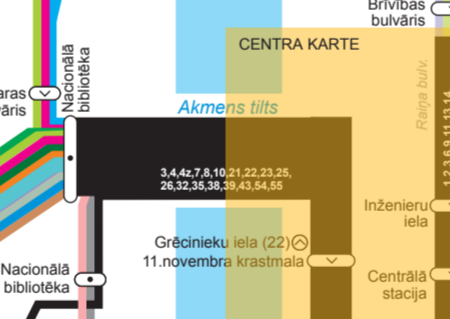

1. **APZĪMĒJUMI**
2. 1 Abrenes iela — Berguociems
   - 2 Abrenes iela — Vecmīlgrāvis
   - 3 Daugavgrīva — Pļavnieki
   - 4 Abrenes iela — Piņķi
   - 4z Abrenes iela — Zolitūde
   - 5 Abrenes iela — Mežciems
   - 6 Abrenes iela — Bīķeri
   - 7 Abrenes iela — Stīpnieki
   - 8 Stacijas laukums — Zolitūde
   - 9 Abrenes iela — Mežaparks
   - 10 Abrenes iela — Briķu iela — Jaunmārupe
   - 11 Abrenes iela — Jaunciems — Suži
   - 12 Abrenes iela — Kooperatīvs "Ziedonis"
   - 13 Babītes stacija — Kleisti — Preču 2
   - 14 Abrenes iela — Zvéraudzétava
   - 15 Dārziņi — Jugla
   - 16 Abrenes iela — Papīrfabrika "Jugla"
   - 18 Abrenes iela — Dārziņi
   - 20 Pétersalas iela — Pļavnieku kapi
   - 21 Imanta — Jugla
   - 22 Abrenes iela — Lidosta
   - 23 Abrenes iela — Baloži
   - 24 Abrenes iela — Mangalsala
   - 25 Abrenes iela — Mārupe
   - 26 Abrenes iela — Katlakalns
   - 28 Jugla — Langstīni
   - 29 Mežciems — Vecmīlgrāvis
   - 30 Centrālā stacija — Daugavgrīva
   - 31 Dārziņi — Jugla
   - 32 Abrenes iela — Piņķi
   - 34 Centrāltirgus — Saulīši
   - 35 Abrenes iela — Pleskodāle
   - 36 Imanta — Vakarbulīti
   - 37 Ešplanāde — Imanta
   - 41 Ešplanāde — Imanta
   - 43 Abrenes iela — Skulte
   - 44 Ziepniekkalns — Zolitūde
   - 46 Ziepniekkalns — Zolitūde
   - 47 Abrenes iela — Šķīrotava — Getliņi
   - 48 Pļavnieku kapi — Sarkandaugava
   - 49 MAN-TESS — Rumbula
   - 50 Abrenes iela — TEC2
   - 51 Abrenes iela — Ulbroka
   - 52 Abrenes iela — Pļavnieku kapi
   - 53 Ešplanāde — Zolitūde
   - 54 Abrenes iela — Voleri
   - 55 Abrenes iela — Jaunmārupe
   - 56 Daugavgrīva — Ziepniekkalns
   - 57 Abrenes iela — Kīpsala
   - 58 Purvciems — Vecmīlgrāvis
   - 59 Latvijas Universitāte — Televīzijas centrs
   - 60 Kengarags — Ziepniekkalns

- **S** STACIJAS LAUKUMS GALAPUNKTS 8,30
- **E** EŠPLANĀDE GALAPUNKTS 37,53,41
- **25** Maršruta galapunkts
- Pieturas abos virzienos
- Pieturas virziens