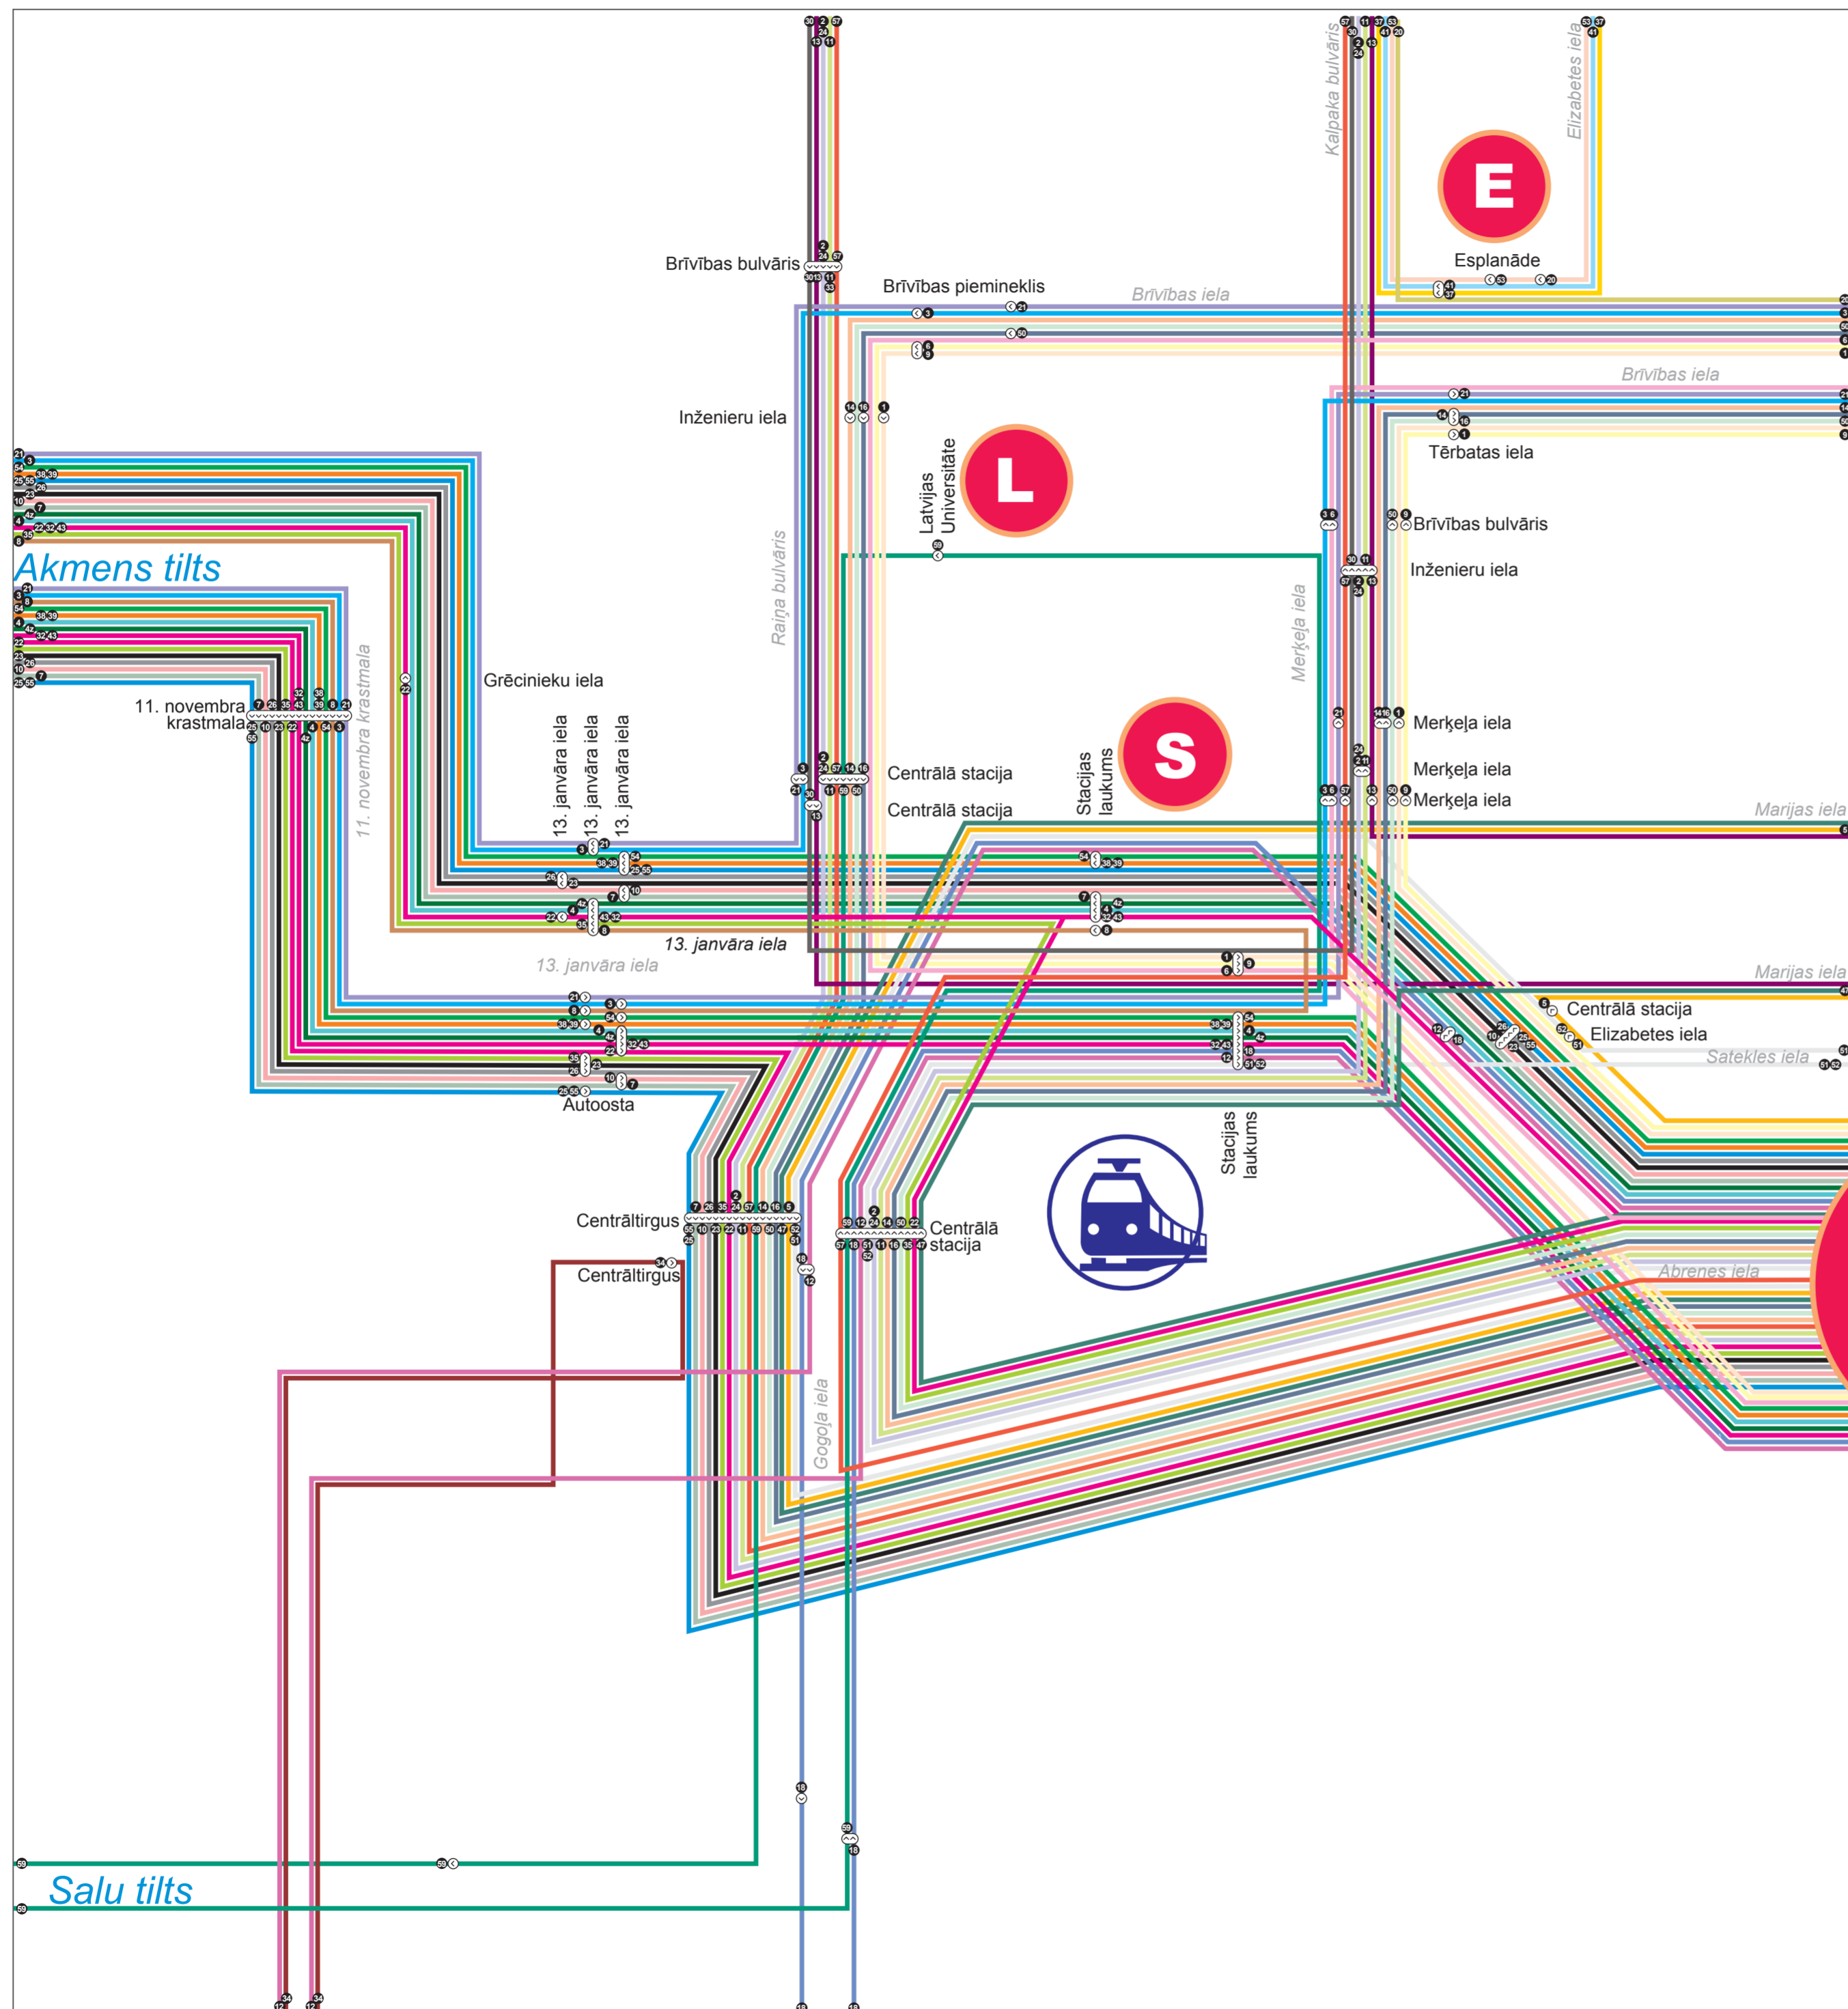

- S** STACIJAS LAUKUMS GALAPUNKTS 8,30
- E** EŠPLANĀDE GALAPUNKTS 37,53,41
- 25** Maršruta galapunkts
- Pieturas abos virzienos
- Pieturas virziens

ABRENES IEĻA

APZĪMĒJUMI

- 1 Abrenes iela — Berģuciems
- 2 Abrenes iela — Vecmīlgrāvis
- 3 Daugavgrīva — Pļavnieki
- 4 Abrenes iela — Piņķi
- 4z Abrenes iela — Zolitūde
- 5 Abrenes iela — Mežciems
- 6 Abrenes iela — Biķeri
- 7 Abrenes iela — Stīņnieki
- 8 Stacijas laukums — Zolitūde
- 9 Abrenes iela — Mežaparks
- 10 Abrenes iela — Brūklēņu iela — Jaunmārupe
- 11 Abrenes iela — Jaunciems — Suži
- 12 Abrenes iela — Kooperatīvs "Ziedonis"
- 13 Babītes stacija — Kleisti — Preču 2
- 14 Abrenes iela — Zvēraudzētava
- 16 Abrenes iela — Jugla
- 18 Abrenes iela — Dārziņi
- 20 Pētersalas iela — Pļavnieku kapi
- 21 Imanta — Jugla
- 22 Abrenes iela — Lidosta
- 23 Abrenes iela — Baloži
- 24 Abrenes iela — Mangajsala
- 25 Abrenes iela — Mārupe
- 26 Abrenes iela — Kattakalns
- 30 Centrālā stacija — Daugavgrīva
- 32 Abrenes iela — Piņķi
- 34 Centrālā stacija — Saulīši
- 35 Abrenes iela — Pleskodāle
- 37 Esplanāde — Imanta
- 38 Abrenes iela — Dzirciema iela
- 39 Abrenes iela — Lāčupes kapi
- 41 Esplanāde — Imanta
- 43 Abrenes iela — Skulte
- 47 Abrenes iela — Šķirotava — Getiņi
- 50 Abrenes iela — TEC2
- 51 Abrenes iela — Ulbroka
- 52 Abrenes iela — Pļavnieku kapi
- 53 Esplanāde — Zolitūde
- 54 Abrenes iela — Viļeri
- 55 Abrenes iela — Jaunmārupe
- 57 Abrenes iela — Kipsala
- 59 Latvijas Universitāte — Televīzijas centrs