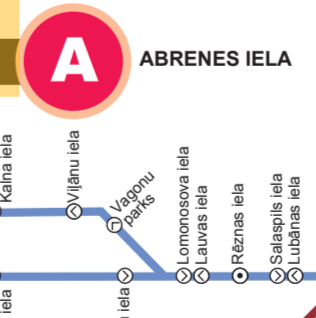

1. **APZĪMĒJUMI**
2. 1 Abrenes iela — Berguociems
   - 2 Abrenes iela — Vecmīlgrāvis
   - 3 Daugavgrīva — Pļavnieki
   - 4 Abrenes iela — Piņķi
   - 4z Abrenes iela — Zolitūde
   - 5 Abrenes iela — Mežciems
   - 6 Abrenes iela — Bīķeri
   - 7 Abrenes iela — Stīpnieki
   - 8 Stacijas laukums — Zolitūde
   - 9 Abrenes iela — Mežaparks
   - 10 Abrenes iela — Briķu iela — Jaunmārupe
   - 11 Abrenes iela — Jaunciems — Suži
   - 12 Abrenes iela — Kooperatīvs "Ziedonis"
   - 13 Babītes stacija — Kleisti — Preču 2
   - 14 Abrenes iela — Zvéraudzétava
   - 15 Dārziņi — Jugla
   - 16 Abrenes iela — Papīrfabrika "Jugla"
   - 18 Abrenes iela — Dārziņi
   - 20 Pétersalas iela — Pļavnieku kapi
   - 21 Imanta — Jugla
   - 22 Abrenes iela — Lidosta
   - 23 Abrenes iela — Baloži
   - 24 Abrenes iela — Mangalsala
   - 25 Abrenes iela — Mārupe
   - 26 Abrenes iela — Katlakalns
   - 28 Jugla — Langstīni
   - 29 Mežciems — Vecmīlgrāvis
   - 30 Centrālā stacija — Daugavgrīva
   - 31 Dārziņi — Jugla
   - 32 Abrenes iela — Piņķi
   - 34 Centrāltirgus — Saulīši
   - 35 Abrenes iela — Pleskodāle
   - 36 Imanta — Vakarbulīti
   - 37 Ešplanāde — Imanta
   - 41 Ešplanāde — Imanta
   - 43 Abrenes iela — Skulte
   - 44 Ziepniekkalns — Zolitūde
   - 46 Ziepniekkalns — Zolitūde
   - 47 Abrenes iela — Šķīrotava — Getliņi
   - 48 Pļavnieku kapi — Sarkandaugava
   - 49 MAN-TESS — Rumbula
   - 50 Abrenes iela — TEC2
   - 51 Abrenes iela — Ulbroka
   - 52 Abrenes iela — Pļavnieku kapi
   - 53 Ešplanāde — Zolitūde
   - 54 Abrenes iela — Voleri
   - 55 Abrenes iela — Jaunmārupe
   - 56 Daugavgrīva — Ziepniekkalns
   - 57 Abrenes iela — Kīpsala
   - 58 Purvciems — Vecmīlgrāvis
   - 59 Latvijas Universitāte — Televīzijas centrs
   - 60 Kengarags — Ziepniekkalns

- **S** STACIJAS LAUKUMS GALAPUNKTS 8,30
- **E** EŠPLANĀDE GALAPUNKTS 37,53,41
- **25** Maršruta galapunkts
- Pieturas abos virzienos
- Pieturas virziens